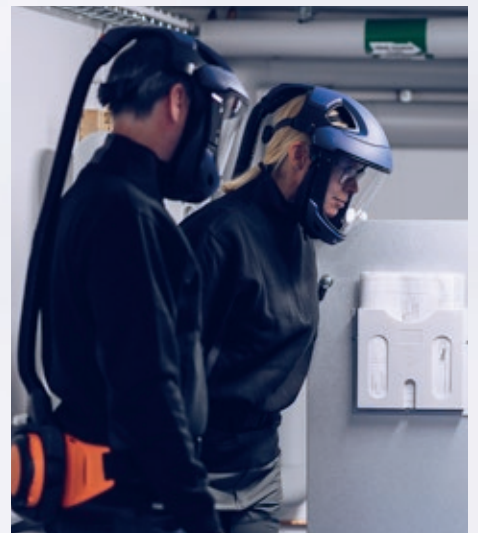

Finden Sie Ihr System

Wählen Sie eine geeignete Lösung für Ihre Arbeit und Umgebung.

Zubehör

SUNDSTRÖM SAFETY AB

Västergatan 4
SE-341 50 Lagan
Schweden
Telefon: +46 10 484 87 00

srsafety.de

Sundström