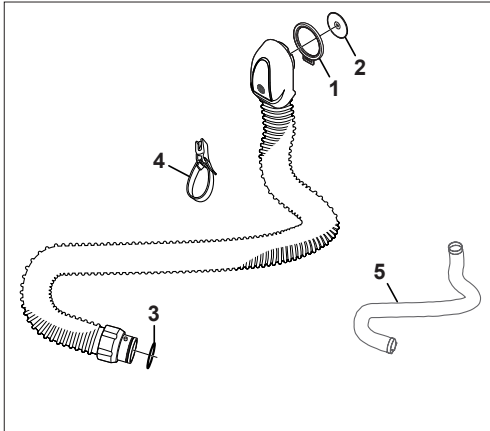

SR 951

Breathing hose for SR 900, T01-3010

SR 952

Breathing hose for SR 900, R01-3013

Sundstrom Safety Inc.

143 Maple St. Warwick, RI 02888

Office: 1-401-434-7300 Toll Free: 1-877-SUNDSTROM Fax: 1-401-434-8300

info@srsafety.com www.srsafety.com

SR 951 / SR 952

SR 900	SR 905	SR 951	1
		SR 952	2
	SR 500	SR 951	3
		SR 952	4

SR 951 - T01-3010

1. R01-3004
2. R01-3010
3. R06-0202
4. T01-3007
5. T06-4016

	R01-3004	12 M
	R01-3010	12 M
	R06-0202	12 M

SR 952 - R01-3013

1. R01-3004
2. R01-3010
3. R01-3011
4. R01-3008 (x4)
5. R01-3007 (x1)
6. R01-3012
7. T01-3004 (x1)

	R01-3004	12 M
	R01-3010	12 M
	R01-3011	12 M
	R01-3008	12 M

SR 951 / SR 952

1

2

3

4