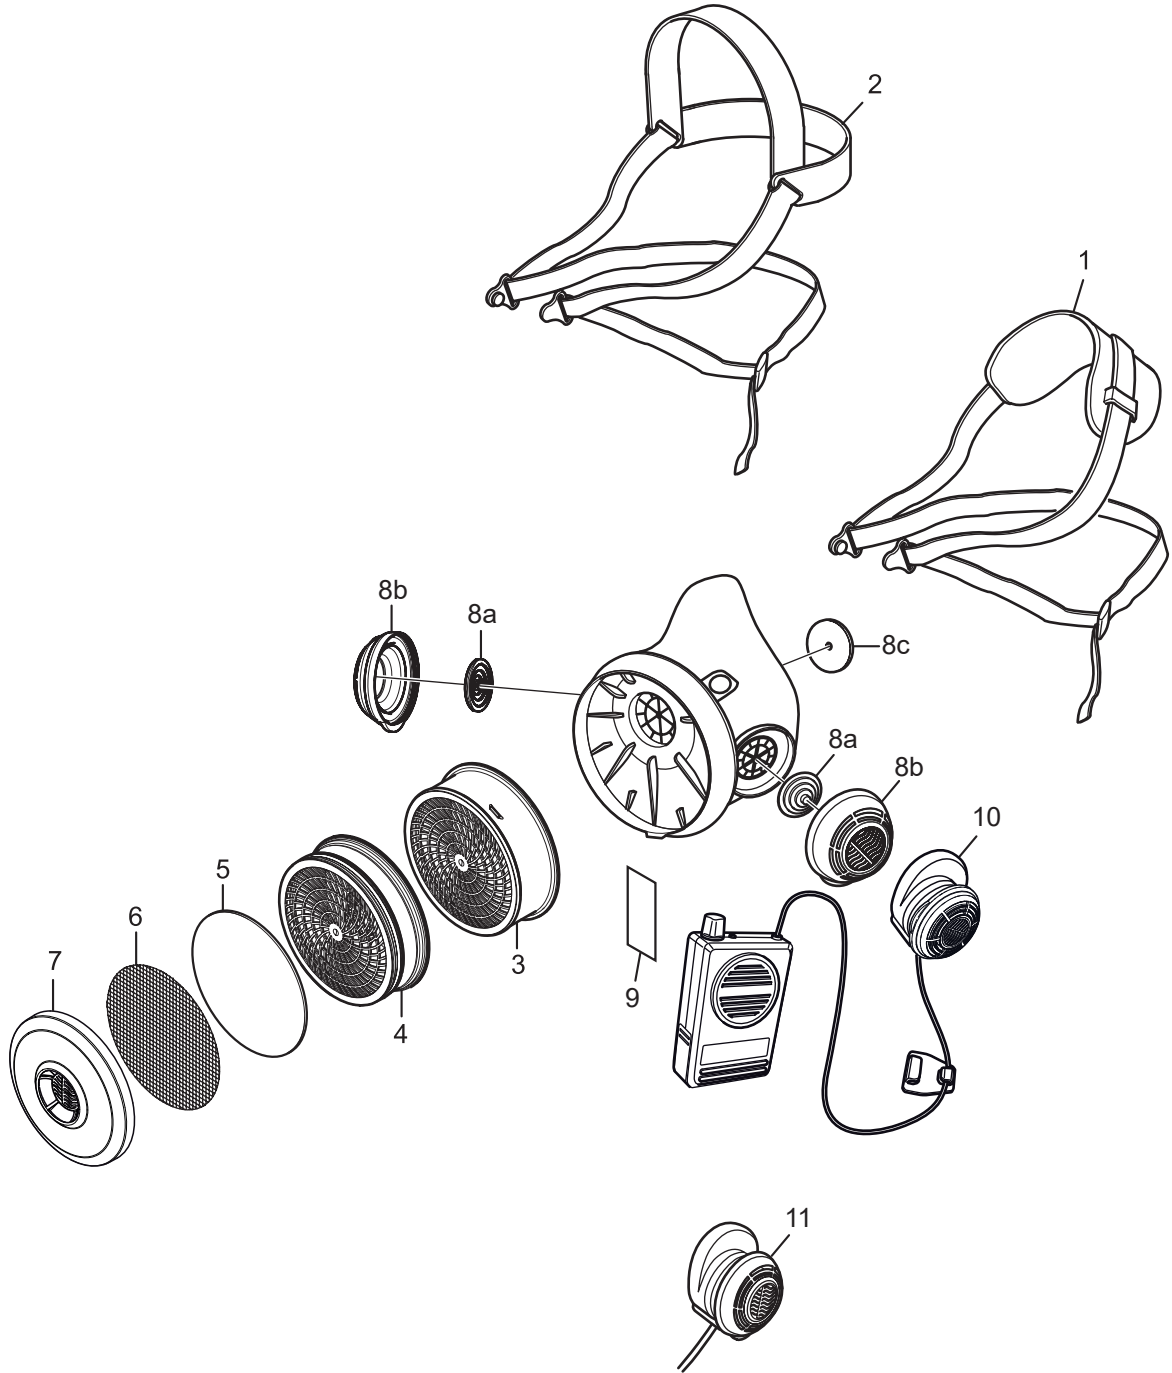

# SR 100, SR 90-3

## Repuestos / Accesorios

<b>Núm.</b>	<b>Denominación</b>	<b>Núm. de pedido</b>
1.	Sección de cabeza SR 363, correa simple	R01-2001
2.	Sección de cabeza SR 362, correa cuna	R01-2002
3.	Filtro de gases (SR 217 A1, SR 218 A2, SR 315 ABE1, SR 294 A2B2E1, SR 297 ABEK1, SR 298 A2AX, SR 316 K1, SR 295 K2, SR 299-2 ABEK-Hg-P3R)	-
4.	Filtro de partículas SR 510 P3 R	H02-1312
5.	Prefiltro SR 221	H02-0312
6.	Disco red de acero SR 336	T01-2001
7.	Soporte del prefiltro	R01-0605
8.	Kit de membranas	R01-2004
8a.	Exhalación x2	-
8b.	Cubiertas de válvula x2	-
8c.	Inhalación x1	-
9.	Tarjeta ID SR 368	R09-0101
10.	Small talk/Amplificador de voz SR 324	T01-1217
11.	Adaptador de prueba SR 328	T01-1202
12.	Capuchón protector SR 64	H09-0301
13.	Adaptador de prueba corto SR 345	H09-1012
	Adaptador de prueba largo SR 346	H09-1112
14.	Bolsa de almacenaje SR 339	H09-0112
15.	Caja de almacenaje SR 230	H09-3012
16.	Servilletas de limpieza SR 5226, caja de 50	H09-0401
	Kit de servicio contiene:	R01-2005
1.	Sección de cabeza SR 363, correa simple x1	-
7.	Soporte del prefiltro x1	-
8.	Kit de membranas x1	-