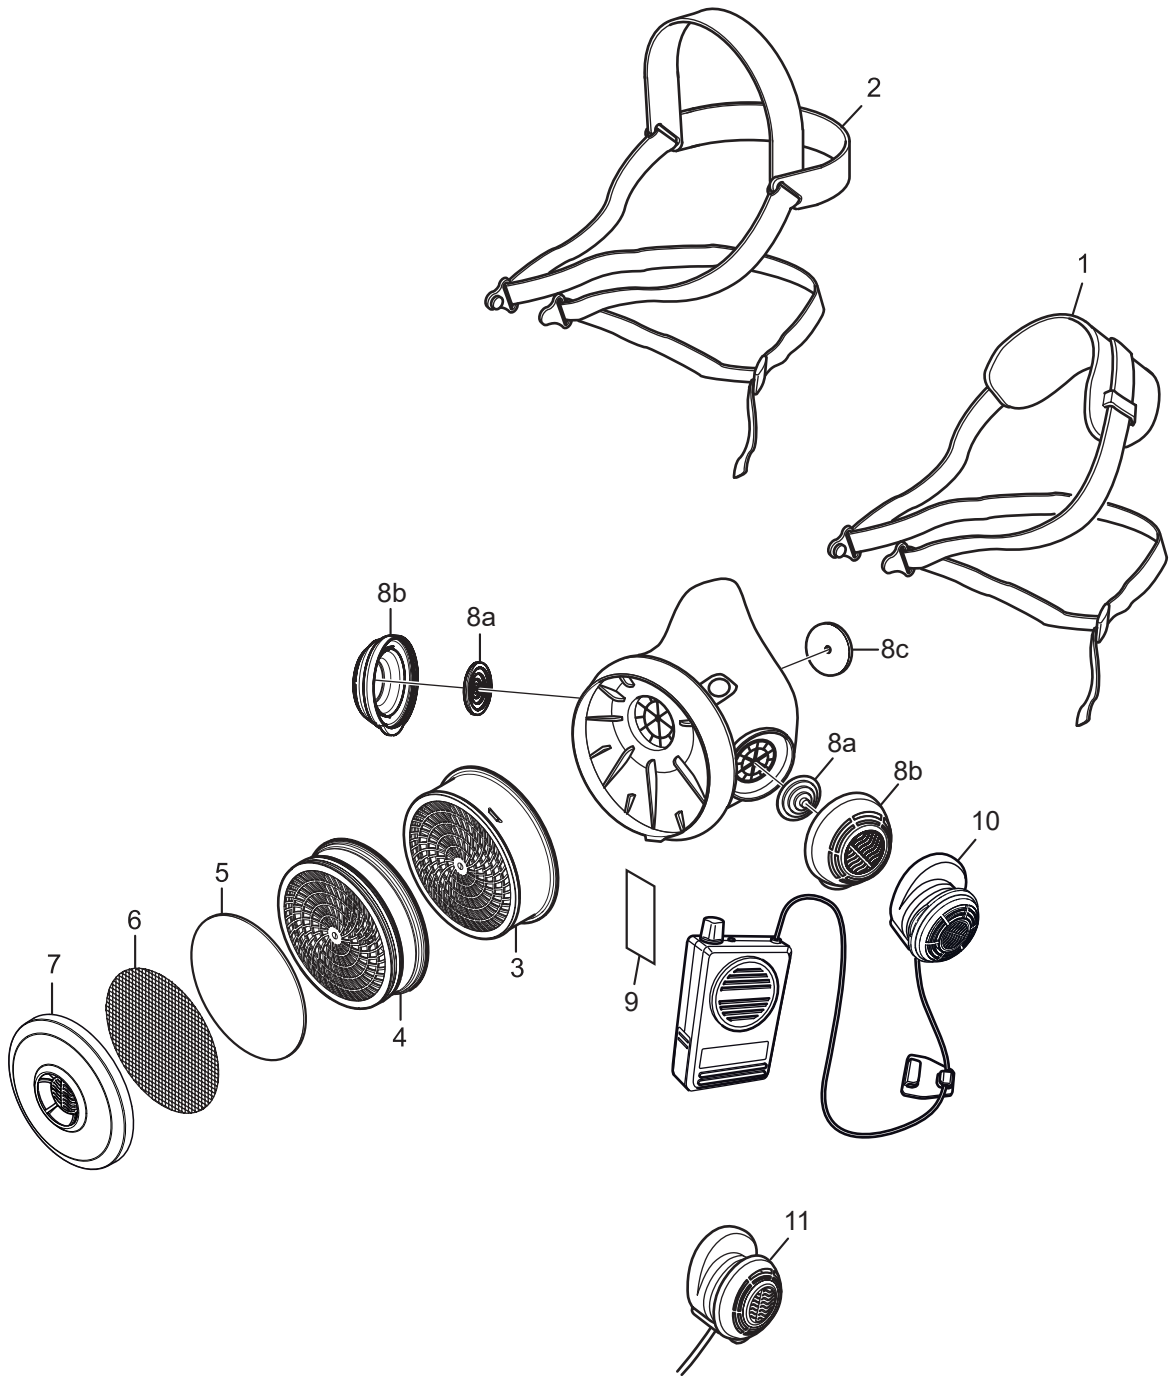

SR 100, SR 90-3

FR

Pièces détachées / Accessoires

No.	Pièce	No de commande
1.	Jeu de brides SR 363, sangle simple	R01-2001
2.	Jeu de brides SR 362, dont un partagé en deux	R01-2002
3.	Filtre à gaz (SR 217 A1, SR 218 A2, SR 315 ABE1, SR 294 A2B2E1, SR 297 ABEK1, SR 298 A2AX, SR 316 K1, SR 295 K2, SR 299-2 ABEK-Hg-P3R)	-
4.	Filtre à particules SR 510 P3 R	H02-1312
5.	Préfiltre SR 221	H02-0312
6.	Disque d'acier de filet SR 336	T01-2001
7.	Porte-préfiltre	R01-0605
8.	Jeu de membranes	R01-2004
8a.	Membrane d'expiration x2	-
8b.	Couvercles de valve x2	-
8c.	Membrane d'inspiration x1	-
9.	Étiquette d'identification SR 368	R09-0101
10.	Small talk/Amplificateur vocal SR 324	T01-1217
11.	Adaptateur d'essai SR 328	T01-1202
12.	Cagoule protectrice SR 64	H09-0301
13.	Cagoule protectrice court SR 345	H09-1012
	Cagoule protectrice longue SR 346	H09-1112
14.	Pochette de rangement SR 339	H09-0112
15.	Étui de rangement SR 230	H09-3012
16.	Serviettes de nettoyage SR 5226. Boîte de 50.	H09-0401
	Nécessaire d'entretien contient:	R01-2005
1.	Jeu de brides SR 363, sangle simple x1	-
7.	Porte-préfiltre x1	-
8.	Jeu de membranes x1	-