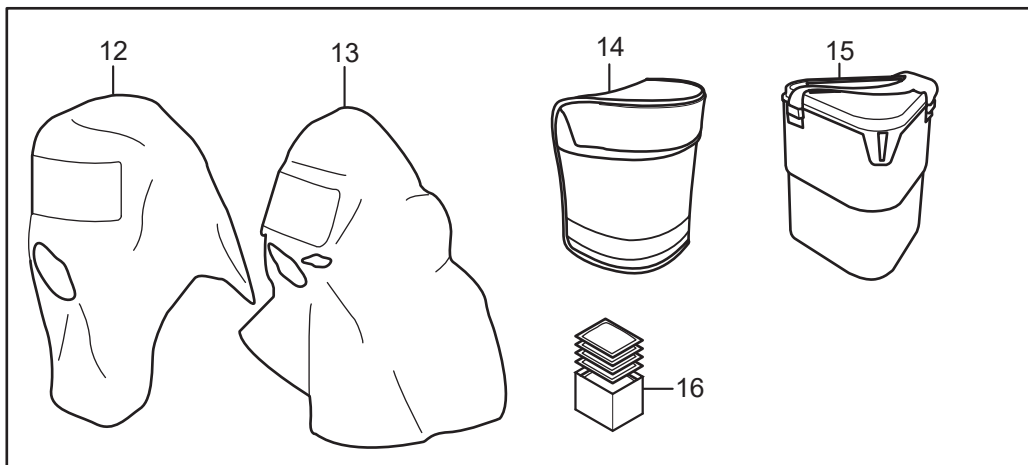

SR 100, SR 90-3

FR

Pièces détachées / Accessoires

No.	Pièce	No de commande
1.	Jeu de brides SR 363, sangle simple	R01-2001
2.	Jeu de brides SR 362, dont un partagé en deux	R01-2002
3.	Filtre à gaz (SR 217 A1, SR 218 A2, SR 315 ABE1, SR 294 A2B2E1, SR 297 ABEK1, SR 298 A2AX, SR 316 K1, SR 295 K2, SR 299-2 ABEK-Hg-P3R)	-
4.	Filtre à particules SR 510 P3 R	H02-1312
5.	Préfiltre SR 221	H02-0312
6.	Disque d'acier de filet SR 336	T01-2001
7.	Porte-préfiltre	R01-0605
8.	Jeu de membranes	R01-2004
8a.	Membrane d'expiration x2	-
8b.	Couvercles de valve x2	-
8c.	Membrane d'inspiration x1	-
9.	Étiquette d'identification SR 368	R09-0101
10.	Small talk/Amplificateur vocal SR 324	T01-1217
11.	Adaptateur d'essai SR 328	T01-1202
12.	Cagoule protectrice SR 64	H09-0301
13.	Cagoule protectrice court SR 345	H09-1012
	Cagoule protectrice longue SR 346	H09-1112
14.	Pochette de rangement SR 339	H09-0112
15.	Étui de rangement SR 230	H09-3012
16.	Serviettes de nettoyage SR 5226. Boîte de 50.	H09-0401
	Nécessaire d'entretien contient:	R01-2005
1.	Jeu de brides SR 363, sangle simple x1	-
7.	Porte-préfiltre x1	-
8.	Jeu de membranes x1	-