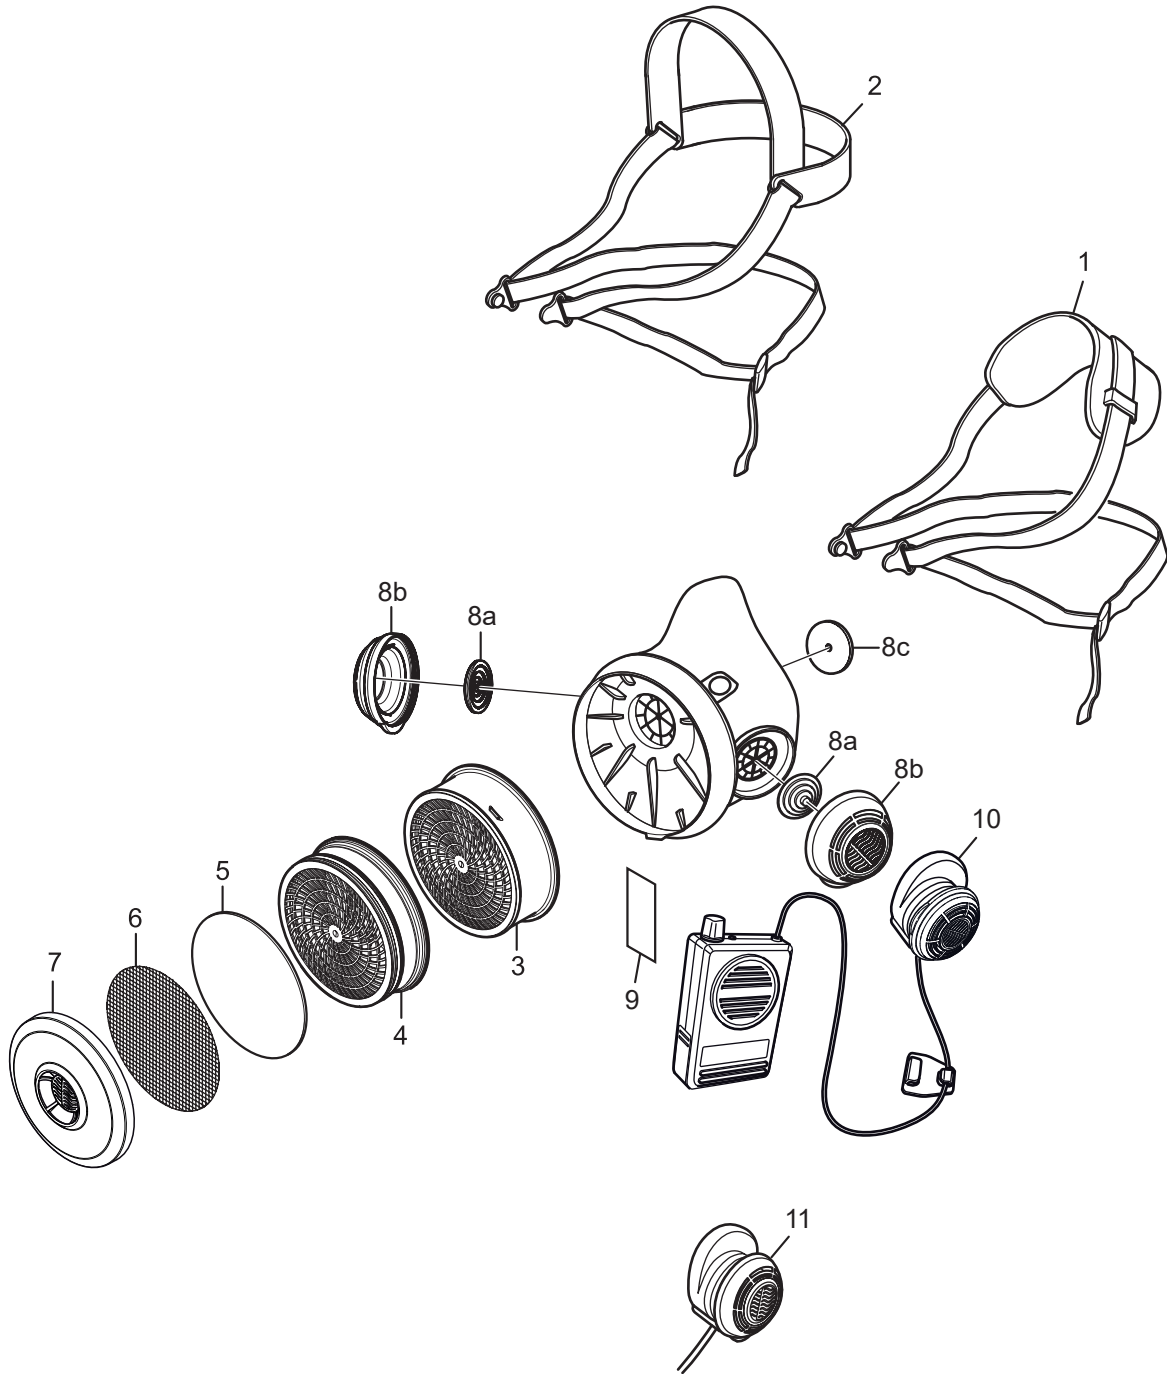

SR 100, SR 90-3

DE

Ersatzteile / Zubehör

Nr.	Beschreibung	Bestell-Nr.
1.	Kopfgestell SR 363, Einzelband	R01-2001
2.	Kopfgestell SR 363, Spulband	R01-2002
3.	Gasfilter (SR 217 A1, SR 218 A2, SR 315 ABE1, SR 294 A2B2E1, SR 297 ABEK1, SR 298 A2AX, SR 316 K1, SR 295 K2, SR 299-2 ABEK-Hg-P3R)	-
4.	Partikelfilter SR 510 P3 R	H02-1312
5.	Vorfilter SR 221	H02-0312
6.	Stahlnetzscheibe SR 336	T01-2001
7.	Vorfilterhalter	R01-0605
8.	Membranensatz	R01-2004
8a.	Ausatemmembrane x2	-
8b.	Ventildeckel x2	-
8c.	Einatemmembrane x1	-
9.	Namensschild SR 368	R09-0101
10.	Small talk/Sprachverstärker SR 324	T01-1217
11.	Testadapter SR 328	T01-1202
12.	Schutzhaube SR 64	H09-0301
13.	Schutzhaube kurz SR 345	H09-1012
	Schutzhaube lang SR 346	H09-1112
14.	Aufbewahrungstasche SR 339	H09-0112
15.	Aufbewahrungsbox SR 230	H09-3012
16.	Reinigungsserviette SR 5226. 50/Packung	H09-0401
	Servicesats, enthält:	R01-2005
1.	Kopfgestell SR 363, Einzelband x1	-
7.	Vorfilterhalter x1	-
8.	Membranensatz x1	-