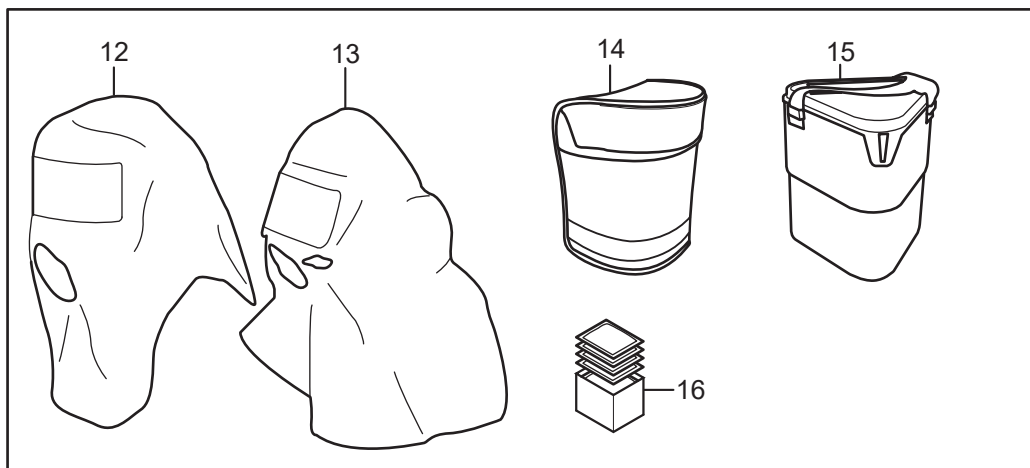

SR 100, SR 90-3

DE

Ersatzteile / Zubehör

Nr.	Beschreibung	Bestell-Nr.
1.	Kopfgestell SR 363, Einzelband	R01-2001
2.	Kopfgestell SR 363, Spulband	R01-2002
3.	Gasfilter (SR 217 A1, SR 218 A2, SR 315 ABE1, SR 294 A2B2E1, SR 297 ABEK1, SR 298 A2AX, SR 316 K1, SR 295 K2, SR 299-2 ABEK-Hg-P3R)	-
4.	Partikelfilter SR 510 P3 R	H02-1312
5.	Vorfilter SR 221	H02-0312
6.	Stahlnetzscheibe SR 336	T01-2001
7.	Vorfilterhalter	R01-0605
8.	Membranensatz	R01-2004
8a.	Ausatemmembrane x2	-
8b.	Ventildeckel x2	-
8c.	Einatemmembrane x1	-
9.	Namensschild SR 368	R09-0101
10.	Small talk/Sprachverstärker SR 324	T01-1217
11.	Testadapter SR 328	T01-1202
12.	Schutzhaube SR 64	H09-0301
13.	Schutzhaube kurz SR 345	H09-1012
	Schutzhaube lang SR 346	H09-1112
14.	Aufbewahrungstasche SR 339	H09-0112
15.	Aufbewahrungsbox SR 230	H09-3012
16.	Reinigungsserviette SR 5226. 50/Packung	H09-0401
	Servicesats, enthält:	R01-2005
1.	Kopfgestell SR 363, Einzelband x1	-
7.	Vorfilterhalter x1	-
8.	Membranensatz x1	-