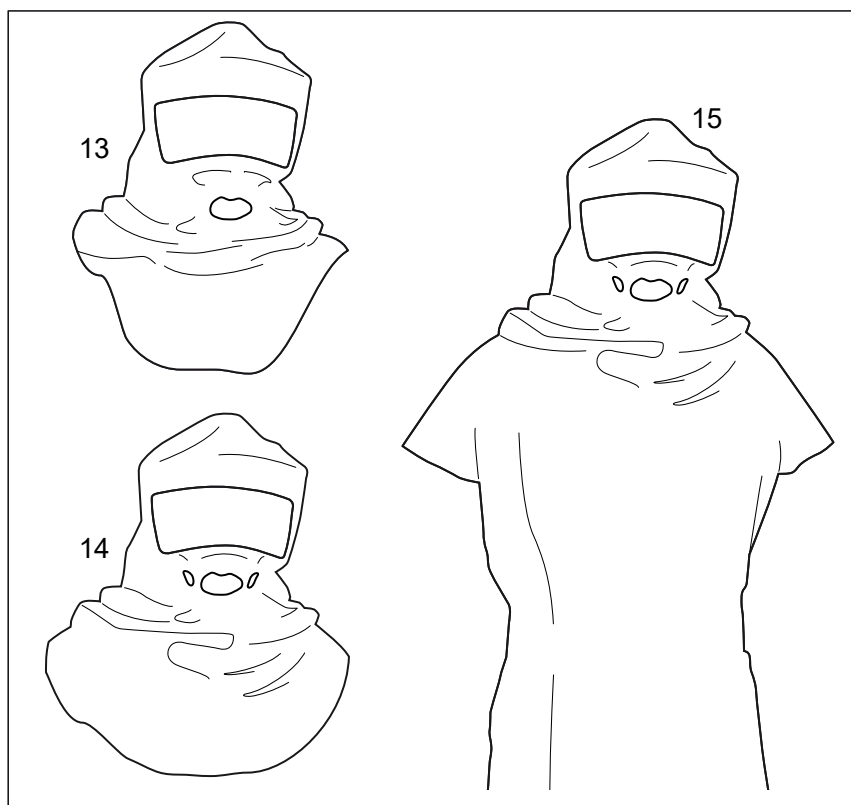

SR 900

FR

Pièces détachées / Accessoires

No.	Pièce	No de commande
1.	Harnais de tête, sangle unique	R01-3001
2.	Harnais de tête, harnais de fixation	R01-3002
3.	Joint d'étanchéité	R01-3004
4.	Support de filtre	R01-3003
5.	Filtre à particules P3 R, SR 510	H02-1312
	Filtre à gaz	
	A1, SR 217	H02-2512
	A2, SR 218	H02-2012
	A2AX, SR 298	H02-2412
	ABE1, SR 315	H02-3212
	A2B2E1, SR 294	H02-3312
	K1, SR 316	H02-4212
	K2, SR 295	H02-4312
	ABEK1, SR 297	H02-5312
	Filtre combiné ABEK1-Hg-P3 R, SR 299-2	H02-6512
6.	Préfiltre, SR 221	H02-0312
7.	Disque d'acier de filets	T01-2001
8.	Support de préfiltre	R01-0605
9.	Ensemble membrane SR 369	R01-2004
9a.	Membrane d'inspiration 1x	-
9b.	Membranes d'expiration 2x	-
9c.	Capuchons de protection 2x	-
10.	Kit d'entretien	R01-3005
1.	Harnais de tête	
9.	Ensemble membrane	
8.	Support de préfiltre	
11.	Amplificateur de voix SR 324	T01-1217
12.	Adaptateur d'essai SR 328	T01-1202
13.	Cagoule de protection, Tyvek, SR 64	H09-0301
14.	Cagoule de protection, PVC, SR 345	H09-1012
15.	Cagoule de protection, PVC, SR 346	H09-1112
16.	Boîte de rangement SR 230	H09-3012
17.	Sacoche de rangement SR 339	H09-0112
18.	Lingettes nettoyantes SR 5226, boîte de 50	H09-0401
19.	Étiquette d'identification	R09-0101
20.	Sacoche de rangement en plastique, 50x	R01-0607