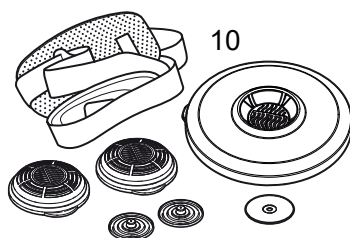

SR 900

FR

Pièces détachées / Accessoires

No.	Pièce	No de commande
1.	Harnais de tête, sangle unique	R01-3001
2.	Harnais de tête, harnais de fixation	R01-3002
3.	Joint d'étanchéité	R01-3004
4.	Support de filtre	R01-3003
5.	Filtre à particules P3 R, SR 510	H02-1312
	Filtre à gaz	
	A1, SR 217	H02-2512
	A2, SR 218	H02-2012
	A2AX, SR 298	H02-2412
	ABE1, SR 315	H02-3212
	A2B2E1, SR 294	H02-3312
	K1, SR 316	H02-4212
	K2, SR 295	H02-4312
	ABEK1, SR 297	H02-5312
	Filtre combiné ABEK1-Hg-P3 R, SR 299-2	H02-6512
6.	Préfiltre, SR 221	H02-0312
7.	Disque d'acier de filets	T01-2001
8.	Support de préfiltre	R01-0605
9.	Ensemble membrane SR 369	R01-2004
9a.	Membrane d'inspiration 1x	-
9b.	Membranes d'expiration 2x	-
9c.	Capuchons de protection 2x	-
10.	Kit d'entretien	R01-3005
1.	Harnais de tête	
9.	Ensemble membrane	
8.	Support de préfiltre	
11.	Amplificateur de voix SR 324	T01-1217
12.	Adaptateur d'essai SR 328	T01-1202
13.	Cagoule de protection, Tyvek, SR 64	H09-0301
14.	Cagoule de protection, PVC, SR 345	H09-1012
15.	Cagoule de protection, PVC, SR 346	H09-1112
16.	Boîte de rangement SR 230	H09-3012
17.	Sacoche de rangement SR 339	H09-0112
18.	Lingettes nettoyantes SR 5226, boîte de 50	H09-0401
19.	Étiquette d'identification	R09-0101
20.	Sacoche de rangement en plastique, 50x	R01-0607