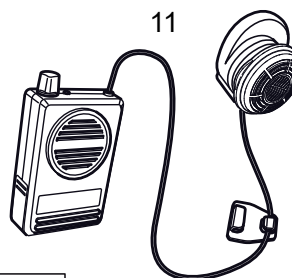

SR 900

FR

Pièces détachées / Accessoires

No.	Pièce	No de commande
1.	Harnais de tête, sangle unique	R01-3001
2.	Harnais de tête, harnais de fixation	R01-3002
3.	Joint d'étanchéité	R01-3004
4.	Support de filtre	R01-3003
5.	Filtre à particules P3 R, SR 510	H02-1312
	Filtre à gaz	
	A1, SR 217	H02-2512
	A2, SR 218	H02-2012
	A2AX, SR 298	H02-2412
	ABE1, SR 315	H02-3212
	A2B2E1, SR 294	H02-3312
	K1, SR 316	H02-4212
	K2, SR 295	H02-4312
	ABEK1, SR 297	H02-5312
	Filtre combiné ABEK1-Hg-P3 R, SR 299-2	H02-6512
6.	Préfiltre, SR 221	H02-0312
7.	Disque d'acier de filets	T01-2001
8.	Support de préfiltre	R01-0605
9.	Ensemble membrane SR 369	R01-2004
9a.	Membrane d'inspiration 1x	-
9b.	Membranes d'expiration 2x	-
9c.	Capuchons de protection 2x	-
10.	Kit d'entretien	R01-3005
1.	Harnais de tête	
9.	Ensemble membrane	
8.	Support de préfiltre	
11.	Amplificateur de voix SR 324	T01-1217
12.	Adaptateur d'essai SR 328	T01-1202
13.	Cagoule de protection, Tyvek, SR 64	H09-0301
14.	Cagoule de protection, PVC, SR 345	H09-1012
15.	Cagoule de protection, PVC, SR 346	H09-1112
16.	Boîte de rangement SR 230	H09-3012
17.	Sacoche de rangement SR 339	H09-0112
18.	Lingettes nettoyantes SR 5226, boîte de 50	H09-0401
19.	Étiquette d'identification	R09-0101
20.	Sacoche de rangement en plastique, 50x	R01-0607