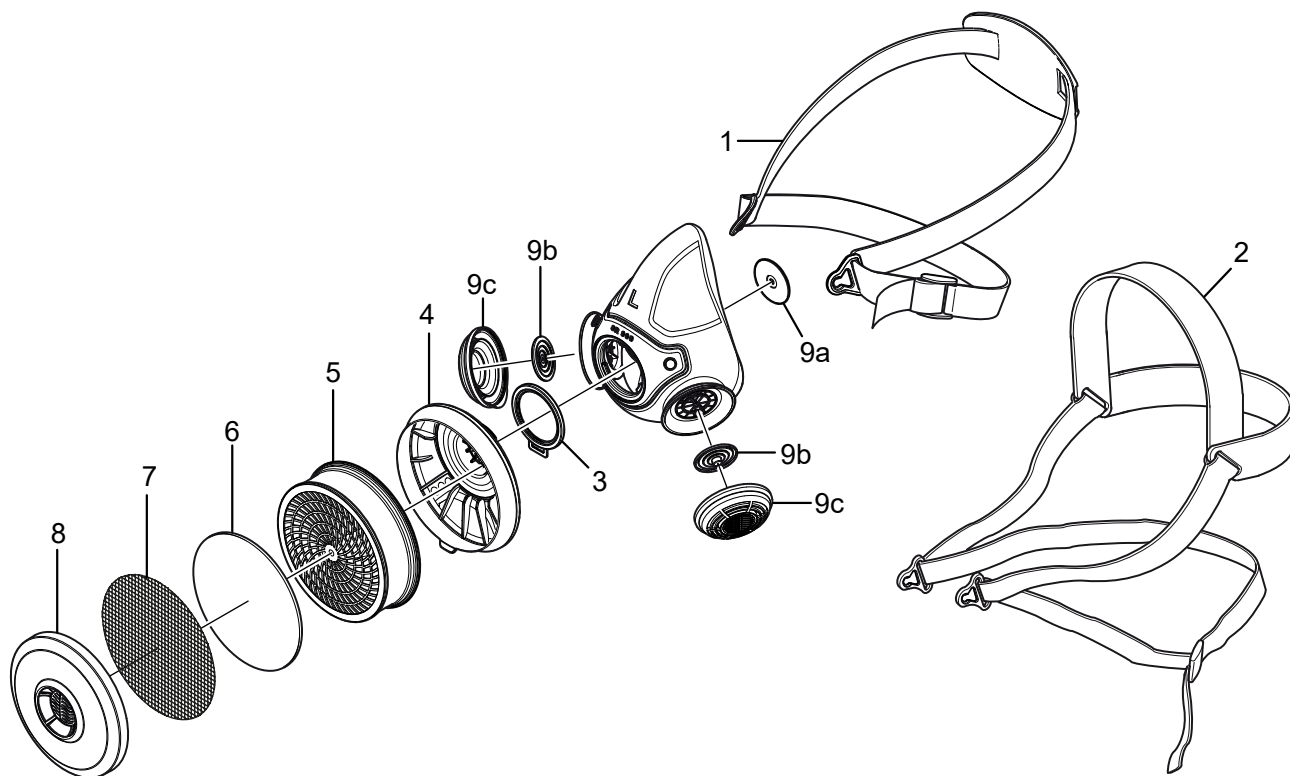

SR 900

FR

Pièces détachées / Accessoires

No.	Pièce	No de commande
1.	Harnais de tête, sangle unique	R01-3001
2.	Harnais de tête, harnais de fixation	R01-3002
3.	Joint d'étanchéité	R01-3004
4.	Support de filtre	R01-3003
5.	Filtre à particules P3 R, SR 510	H02-1312
	Filtre à gaz	
	A1, SR 217	H02-2512
	A2, SR 218	H02-2012
	A2AX, SR 298	H02-2412
	ABE1, SR 315	H02-3212
	A2B2E1, SR 294	H02-3312
	K1, SR 316	H02-4212
	K2, SR 295	H02-4312
	ABEK1, SR 297	H02-5312
	Filtre combiné ABEK1-Hg-P3 R, SR 299-2	H02-6512
6.	Préfiltre, SR 221	H02-0312
7.	Disque d'acier de filets	T01-2001
8.	Support de préfiltre	R01-0605
9.	Ensemble membrane SR 369	R01-2004
9a.	Membrane d'inspiration 1x	-
9b.	Membranes d'expiration 2x	-
9c.	Capuchons de protection 2x	-
10.	Kit d'entretien	R01-3005
1.	Harnais de tête	
9.	Ensemble membrane	
8.	Support de préfiltre	
11.	Amplificateur de voix SR 324	T01-1217
12.	Adaptateur d'essai SR 328	T01-1202
13.	Cagoule de protection, Tyvek, SR 64	H09-0301
14.	Cagoule de protection, PVC, SR 345	H09-1012
15.	Cagoule de protection, PVC, SR 346	H09-1112
16.	Boîte de rangement SR 230	H09-3012
17.	Sacoche de rangement SR 339	H09-0112
18.	Lingettes nettoyantes SR 5226, boîte de 50	H09-0401
19.	Étiquette d'identification	R09-0101
20.	Sacoche de rangement en plastique, 50x	R01-0607