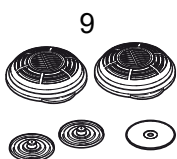

SR 900

FR

Pièces détachées / Accessoires

No.	Pièce	No de commande
1.	Harnais de tête, sangle unique	R01-3001
2.	Harnais de tête, harnais de fixation	R01-3002
3.	Joint d'étanchéité	R01-3004
4.	Support de filtre	R01-3003
5.	Filtre à particules P3 R, SR 510	H02-1312
	Filtre à gaz	
	A1, SR 217	H02-2512
	A2, SR 218	H02-2012
	A2AX, SR 298	H02-2412
	ABE1, SR 315	H02-3212
	A2B2E1, SR 294	H02-3312
	K1, SR 316	H02-4212
	K2, SR 295	H02-4312
	ABEK1, SR 297	H02-5312
	Filtre combiné ABEK1-Hg-P3 R, SR 299-2	H02-6512
6.	Préfiltre, SR 221	H02-0312
7.	Disque d'acier de filets	T01-2001
8.	Support de préfiltre	R01-0605
9.	Ensemble membrane SR 369	R01-2004
9a.	Membrane d'inspiration 1x	-
9b.	Membranes d'expiration 2x	-
9c.	Capuchons de protection 2x	-
10.	Kit d'entretien	R01-3005
1.	Harnais de tête	
9.	Ensemble membrane	
8.	Support de préfiltre	
11.	Amplificateur de voix SR 324	T01-1217
12.	Adaptateur d'essai SR 328	T01-1202
13.	Cagoule de protection, Tyvek, SR 64	H09-0301
14.	Cagoule de protection, PVC, SR 345	H09-1012
15.	Cagoule de protection, PVC, SR 346	H09-1112
16.	Boîte de rangement SR 230	H09-3012
17.	Sacoche de rangement SR 339	H09-0112
18.	Lingettes nettoyantes SR 5226, boîte de 50	H09-0401
19.	Étiquette d'identification	R09-0101
20.	Sacoche de rangement en plastique, 50x	R01-0607