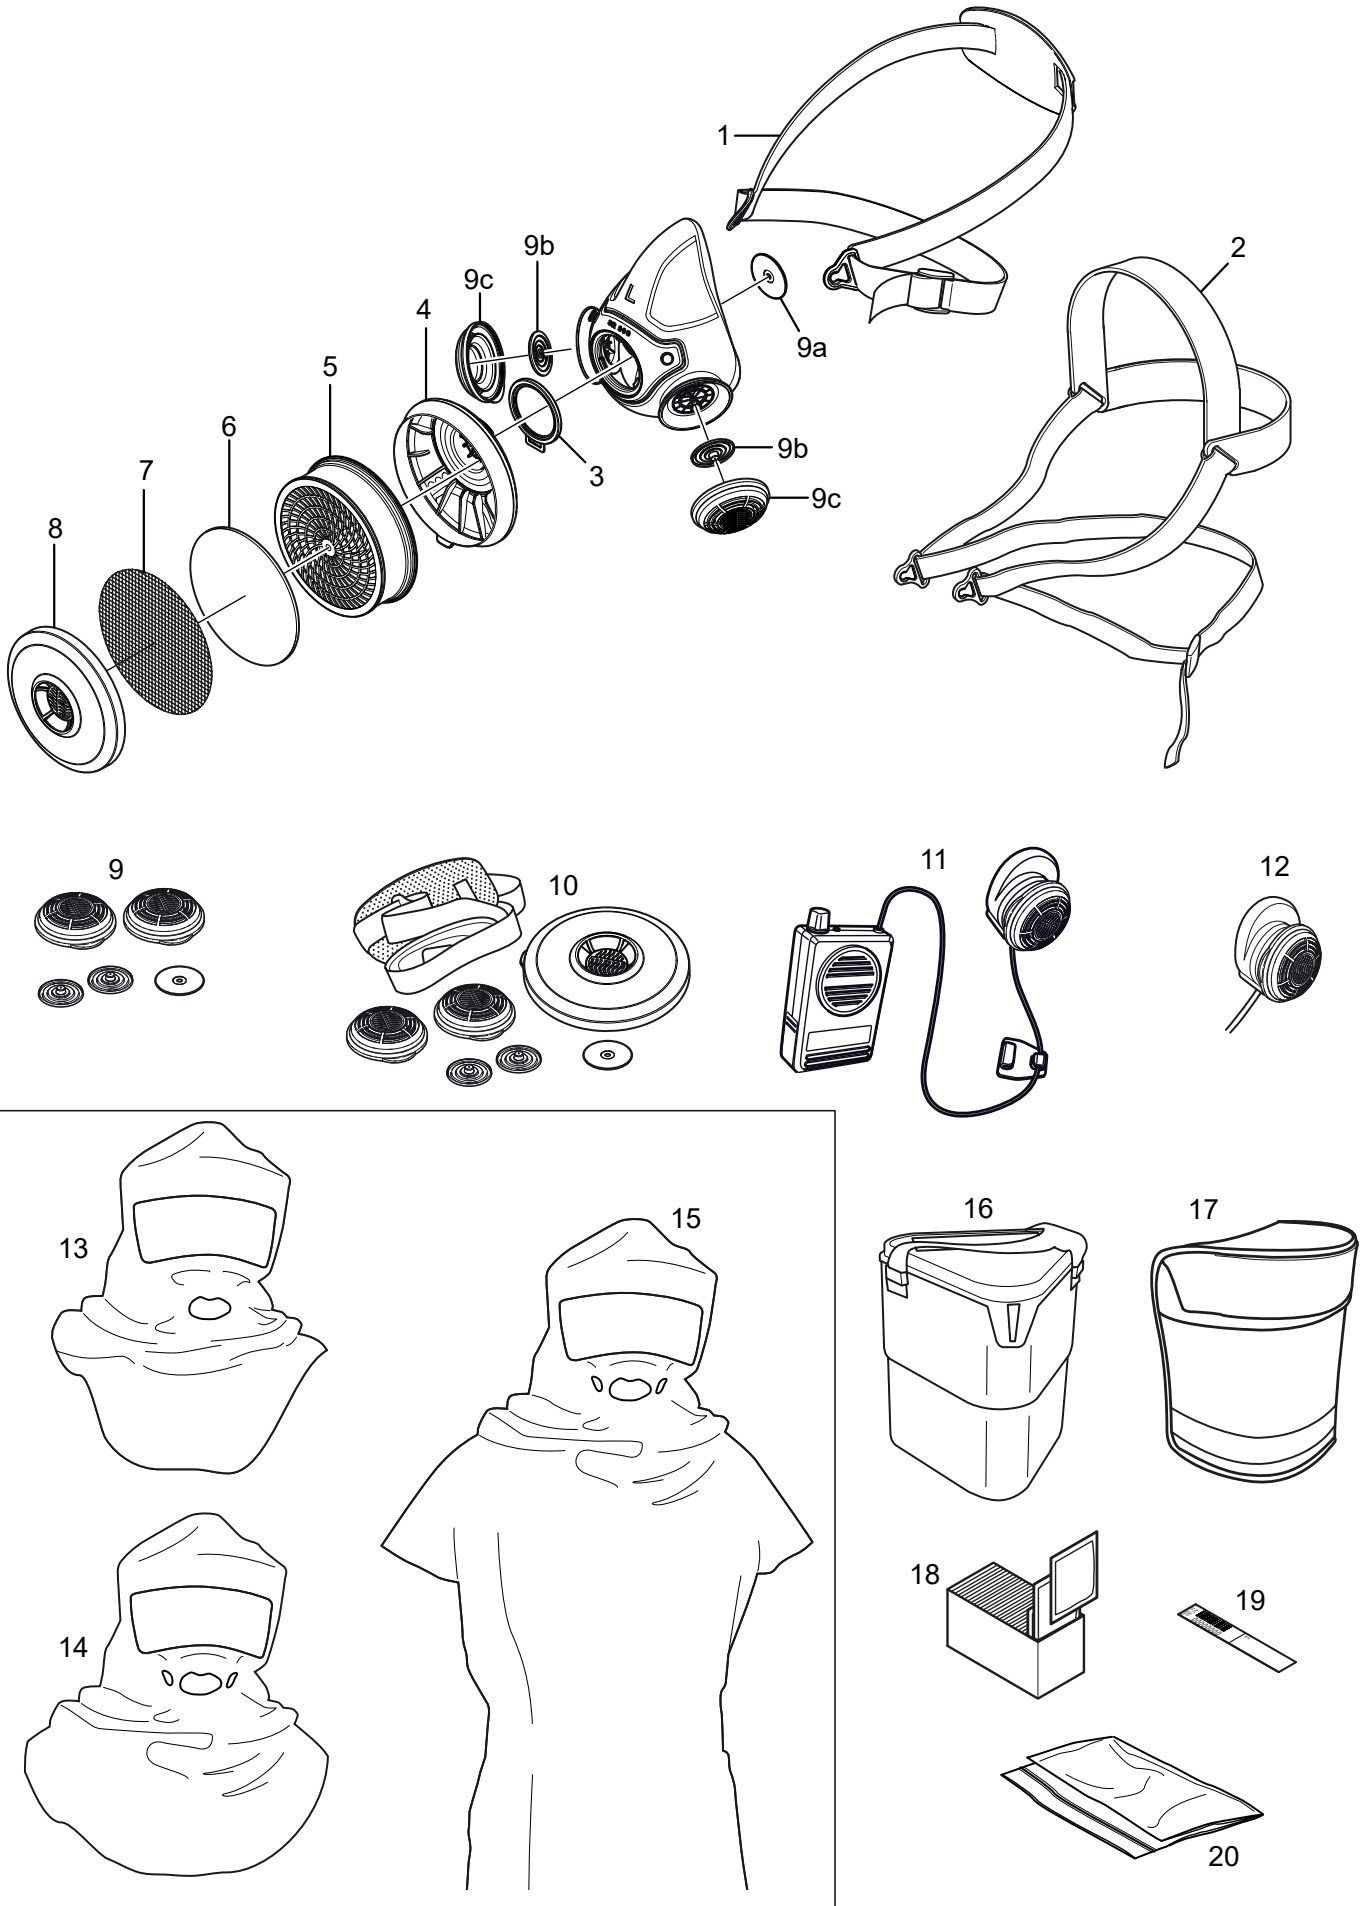

SR 900

DE

Ersatzteile / Zubehör

Nr.	Beschreibung	Bestell-Nr.
1.	Kopfgestell, Einzelband	R01-3001
2.	Kopfgestell, Spulband	R01-3002
3.	Flachdichtung	R01-3004
4.	Filterhalter	R01-3003
5.	Partikelfilter P3 R, SR 510	H02-1312
	Gasfilter	
	A1, SR 217	H02-2512
	A2, SR 218	H02-2012
	A2AX, SR 298	H02-2412
	ABE1, SR 315	H02-3212
	A2B2E1, SR 294	H02-3312
	K1, SR 316	H02-4212
	K2, SR 295	H02-4312
	ABEK1, SR 297	H02-5312
	Kombinationsfilter ABEK1-Hg-P3 R, SR 299-2	H02-6512
6.	Vorfilter, SR 221	H02-0312
7.	Stahlnetzscheibe	T01-2001
8.	Vorfilterhalter	R01-0605
9.	Membranensatz SR 369	R01-2004
9a.	Einatemmembrane x1	-
9b.	Ausatmembrane x2	-
9c.	Schutzkappe x2	-
10.	Servicesatz	R01-3005
1.	Kopfgestell	
9.	Membranensatz	
8.	Vorfilterhalter	
11.	Small talk/Sprachverstärker SR 324	T01-1217
12.	Test adapter SR 328	T01-1202
13.	Schutzhaube, Tyvek, SR 64	H09-0301
14.	Schutzhaube, PVC, SR 345	H09-1012
15.	Schutzhaube, PVC, SR 346	H09-1112
16.	Aufbewahrungsbox SR 230	H09-3012
17.	Aufbewahrungstasche SR 339	H09-0112
18.	Reinigungsserviette SR 5226. 50/Packung	H09-0401
19.	D-Kennzeichnung	R09-0101
20.	Kunststoff-Aufbewahrungsbeutel, 50 Stück	R01-0607