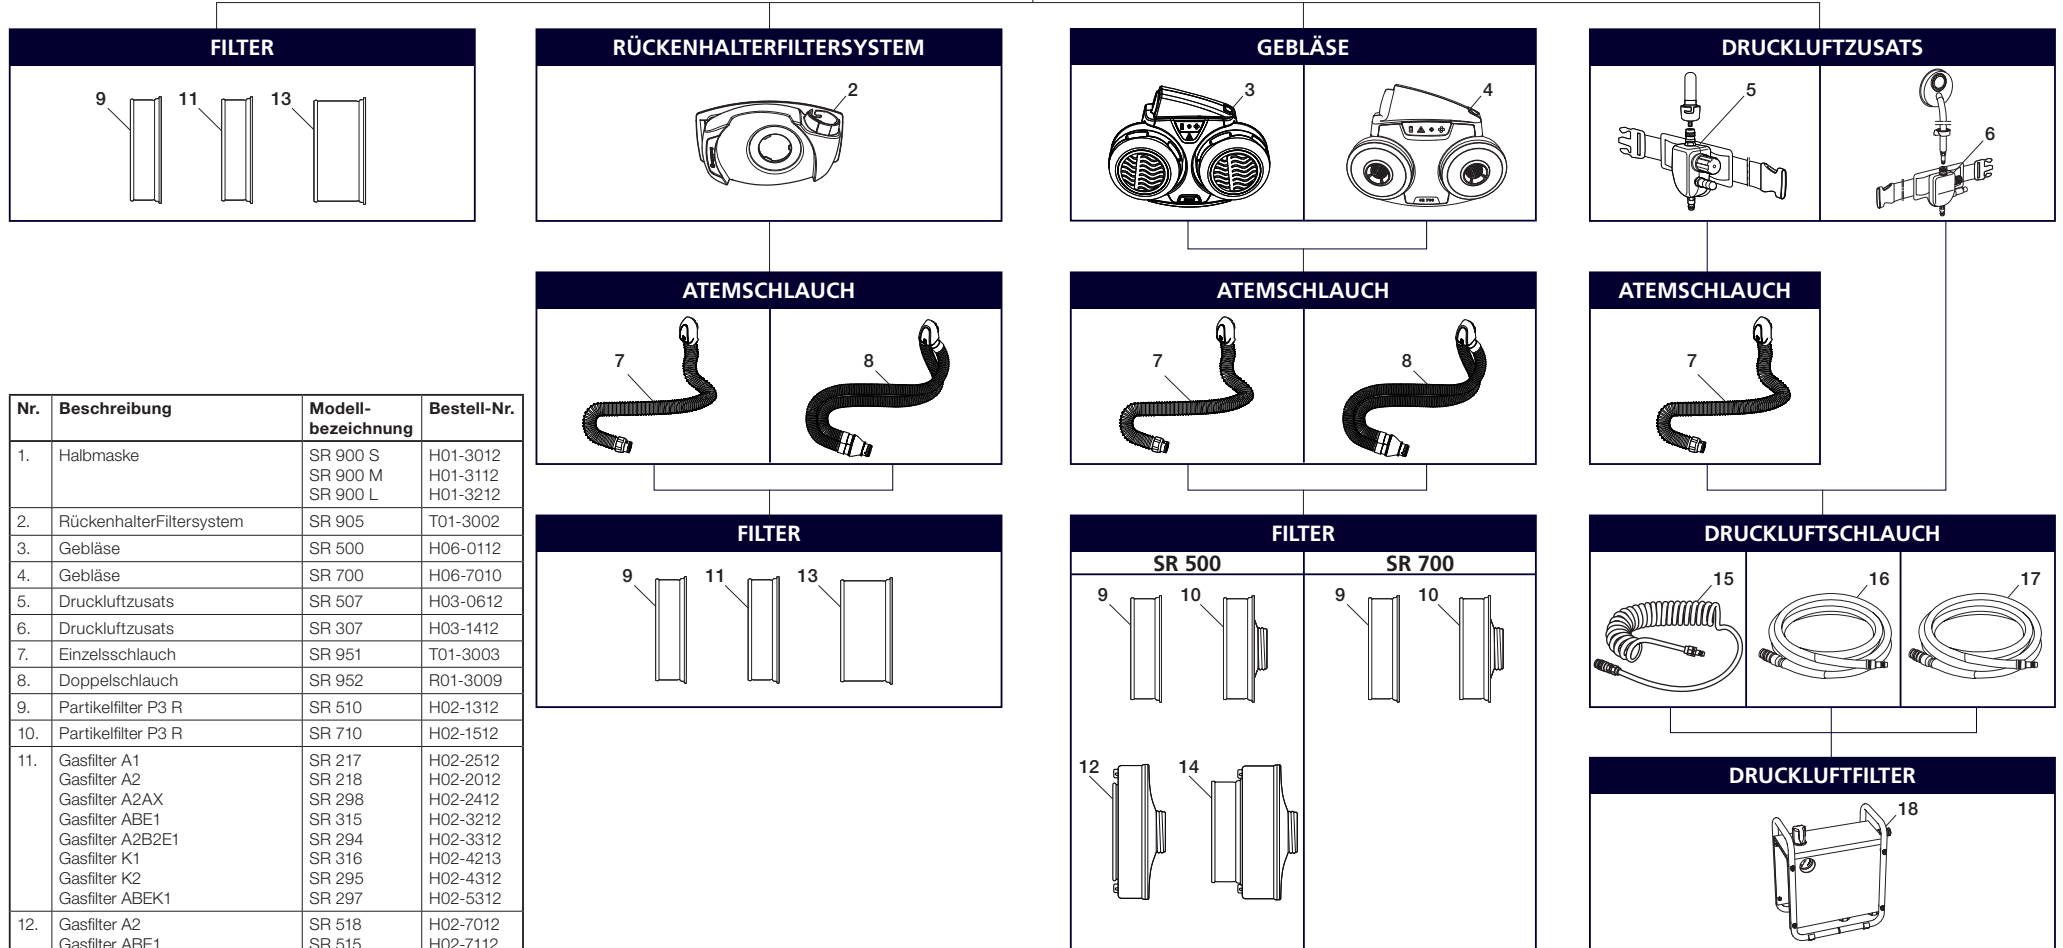

SR 900-SYSTEM

SYSTEMÜBERSICHT

Nr.	Beschreibung	Modell-bezeichnung	Bestell-Nr.
1.	Halbmaske	SR 900 S SR 900 M SR 900 L	H01-3012 H01-3112 H01-3212
2.	RückenhalterFiltersystem	SR 905	T01-3002
3.	Gebälse	SR 500	H06-0112
4.	Gebälse	SR 700	H06-7010
5.	Druckluftzusatz	SR 507	H03-0612
6.	Druckluftzusatz	SR 307	H03-1412
7.	Einzelsschlauch	SR 951	T01-3003
8.	Doppelschlauch	SR 952	R01-3009
9.	Partikelfilter P3 R	SR 510	H02-1312
10.	Partikelfilter P3 R	SR 710	H02-1512
11.	Gasfilter A1 Gasfilter A2 Gasfilter A2AX Gasfilter ABE1 Gasfilter A2B2E1 Gasfilter K1 Gasfilter K2 Gasfilter ABEK1	SR 217 SR 218 SR 298 SR 315 SR 294 SR 316 SR 295 SR 297	H02-2512 H02-2012 H02-2412 H02-3212 H02-3312 H02-4213 H02-4312 H02-5312
12.	Gasfilter A2 Gasfilter ABE1 Gasfilter A1BE2K1	SR 518 SR 515 SR 597	H02-7012 H02-7112 H02-7212
13.	Kombinationsfilter ABEK1-Hg-P3 R	SR 299-2	H02-6512
14.	Kombinationsfilter A1BE2K1-Hg-P3 R	SR 599	H02-7312
15.	Schlauch	SR 360	H03-34XX
16.	Schlauch	SR 358	H03-30XX
17.	Schlauch	SR 359	H03-31XX
18.	Druckluftfilter	SR 99-1	H03-2810