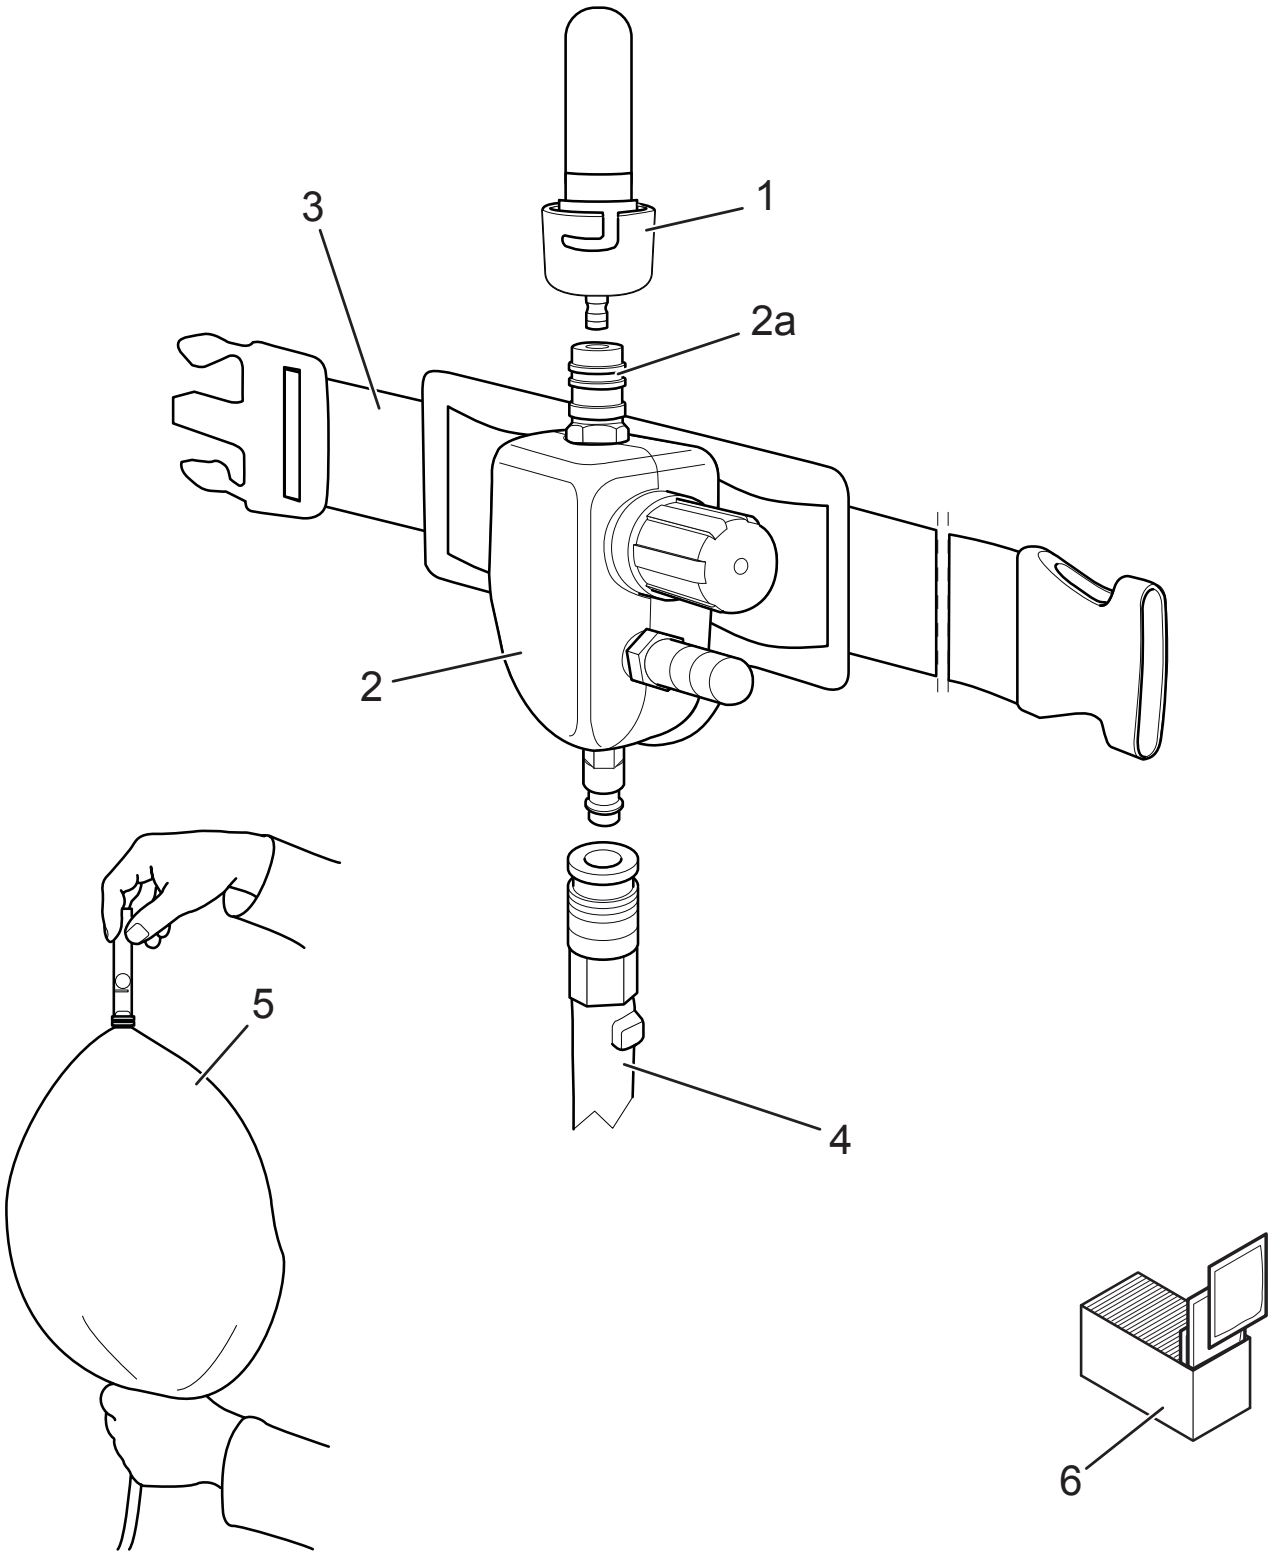

SR 507

Repuestos / Accesorios

N°	Pieza	N° de pedido
1.	Adaptador	R03-0602
2.	SR 348 Válvula reguladora	R03-0601
2a.	Conexión de seguridad hembra 1/4"	R03-0352
3.	Cinturón Cinturón de PVC	R03-1510 T01-3008
4.	SR 358 Manguera de plástico 5/10/15/20/25/30 m	H03-30XX
	SR 359 Manguera de goma 5/10/15/20/25/30 m	H03-31XX
	SR 360 Manguera espiral 2/4/6/8 m	H03-34XX
5.	Flujómetro	R03-0346
6.	Servilleta de limpieza SR 5226. Caja de 50	H09-0401