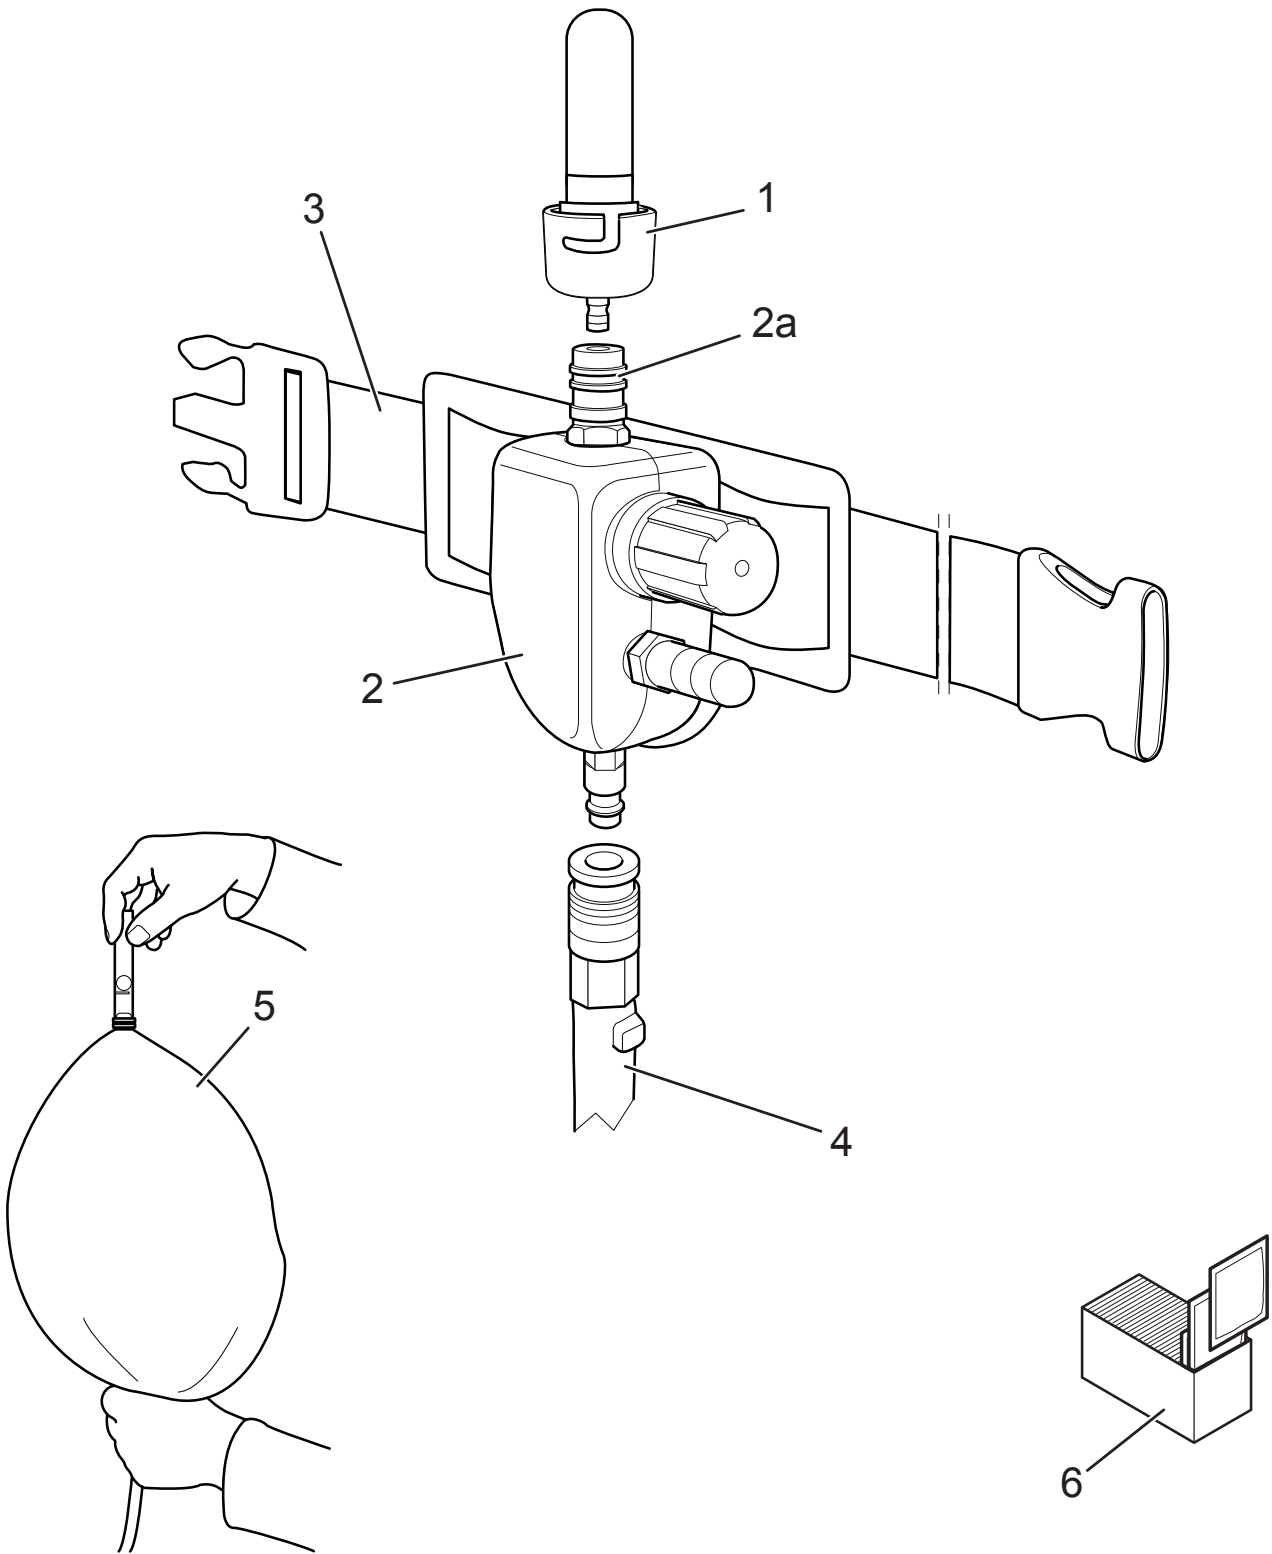

SR 507

FR

Pièces détachées / Accessoires

N°	Pièce	N° de ref.
1.	Adaptateur	R03-0602
2.	SR 348 Robinet de réglage	R03-0601
2a.	Raccord de sécurité femelle 1/4"	R03-0352
3.	Ceinture Ceinture PVC	R03-1510 T01-3008
4.	SR 358 Tuyau plastique 5/10/15/20/25/30 m	H03-30XX
	SR 359 Tuyau caoutchouc 5/10/15/20/25/30 m	H03-31XX
	SR 360 Tuyau spiralé 2/4/6/8 m	H03-34XX
5.	Débitmètre	R03-0346
6.	Lingettes nettoyantes SR 5226, boîte de 50	H09-0401