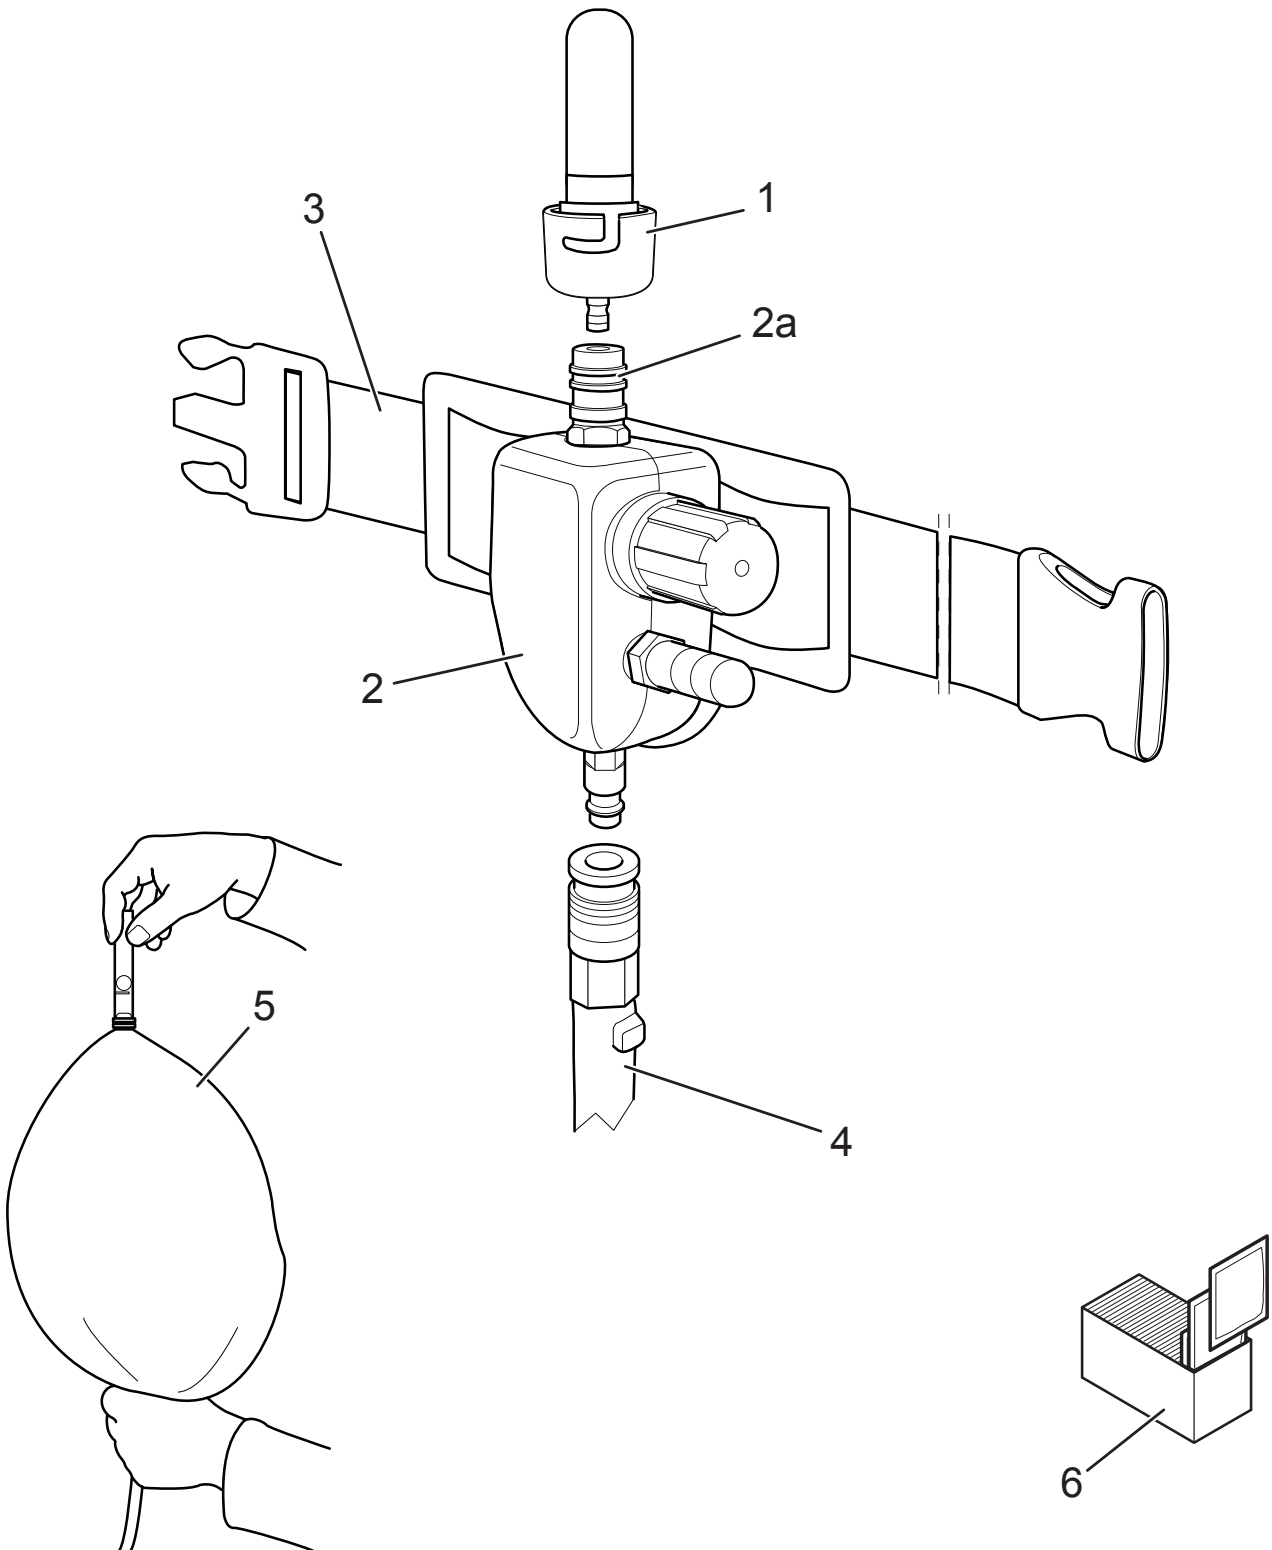

SR 507

DE

Ersatzteile / Zubehör

Nr.	Beschreibung	Best. nr.
1.	Adapter	R03-0602
2.	SR 348 Reglerventil	R03-0601
2a.	Sicherheitskupplung R1/4"-Innengewinde	R03-0352
3.	Gürtel PVC-Gürtel	R03-1510 T01-3008
4.	SR 358 Kunststoffschlauch 5/10/15/20/25/30 m	H03-30XX
	SR 359 Gummischlauch 5/10/15/20/25/30 m	H03-31XX
	SR 360 Spiralschlauch 2/4/6/8 m	H03-34XX
5.	Strömungsmesser	R03-0346
6.	SR 5226 Reinigungsserviette. 50/Packung	H09-0401