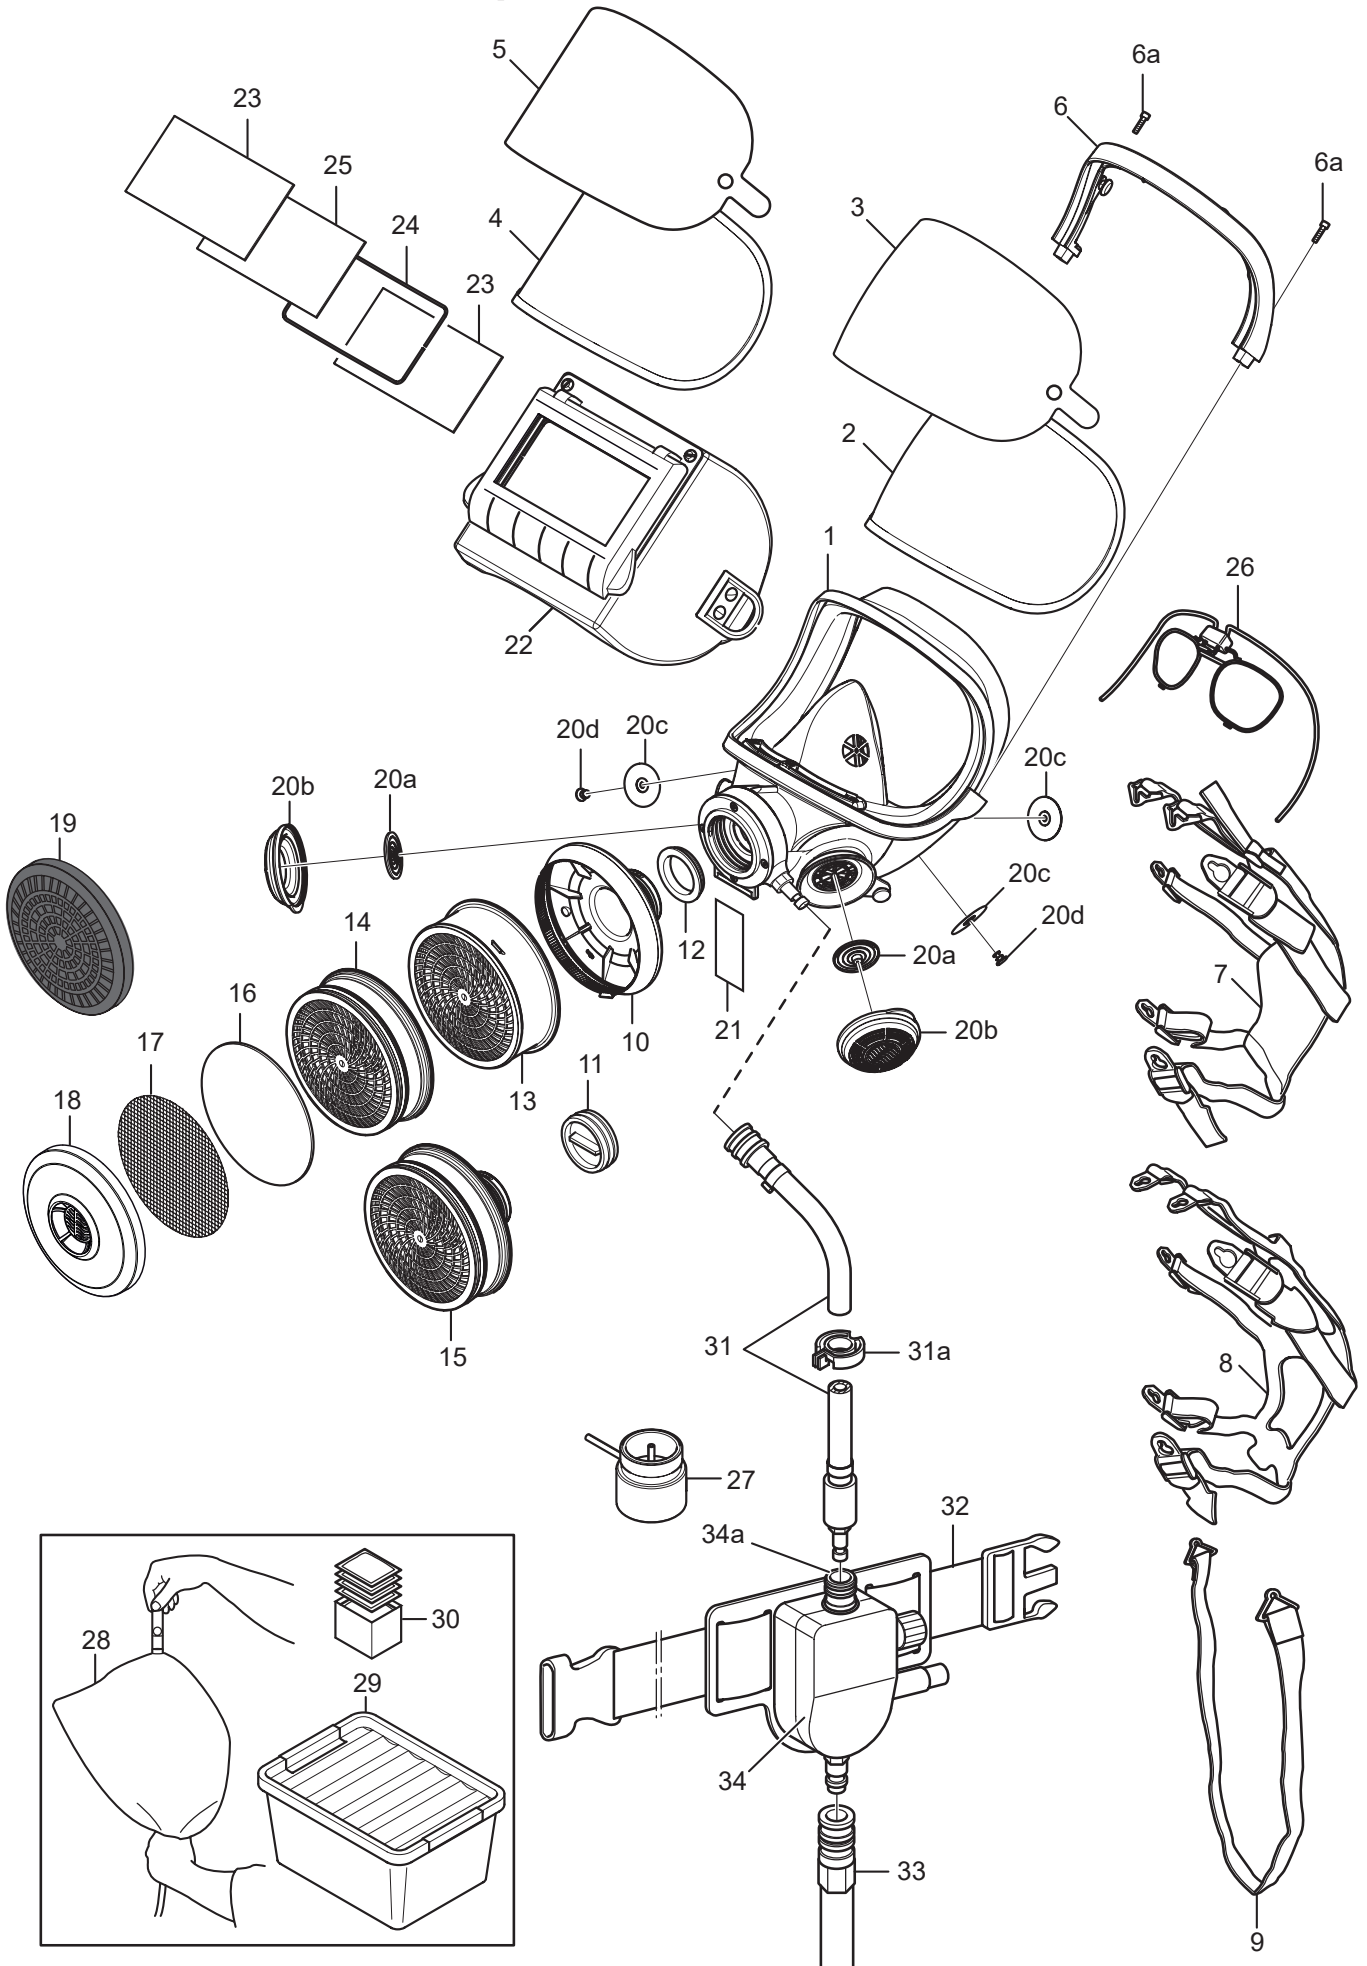

## Repuestos / Accesorios

N°	Pieza	N° de pedido
1.	SR 200 Airline Visera de PC sin conjunto de válvula reguladora y manguera de respiración	R03-1006
	SR 200 Airline Visera de cristal sin conjunto de válvula reguladora y manguera de respiración	R03-1008
2.	Visera de policarbonato SR 366	R01-1201
3.	Láminas de protección SR 343 para visera de plástico	T01-1204
4.	Visera de cristal laminado SR 365	T01-1203
5.	Láminas de protección SR 353 para visera de cristal	T01-1205
6.	<b>Semimarco superior</b>	<b>R01-1202</b>
6a.	Tornillo x2	-
7.	Cinta de cabeza textil	R01-1203
8.	Cinta de cabeza de goma SR 340	T01-1215
9.	Cinta de transporte	R01-1206
10.	Adaptador de filtro SR 280-3	H09-0212
11.	Tapón sellador	R03-1005
12.	Sellado	R01-1205
13.	Filtro de gases (SR 217 A1, SR 218 A2, SR 315 ABE1, SR 294 A2B2E1, SR 297 ABEK1, SR 298 A2AX, SR 215 K1, SR 295 K2, SR 299-2 ABEK-Hg-P3)	-
14.	Filtro de partículas SR 510 P3 R	H02-1312
15.	Filtro de partículas con rosca estándar Rd 40x1/7" SR 610 P3 R	H02-1412
16.	Prefiltro SR 221	H02-0312
17.	Disco red de acero SR 336	T01-2001
18.	Soporte del prefiltro	R01-0605
19.	Tapa protectora SR 367	R03-1406
20.	<b>Kit de membranas</b>	<b>R01-1204</b>
20a.	Exhalación x2	-
20b.	Cubiertas de válvula x2	-
20c.	Inhalación x3	-
20d.	Espigas x2	-
21.	Tarjeta ID SR 368	R09-0101
22.	Casete para soldar SR 84	T01-1212
23.	Lente protectora	R03-0507
24.	Abrazadera	R03-0518
25.	Lente de soldadura EN 10 60x110	R03-0510
	Lente de soldadura EN 11 60x110	R03-0511
	Lente de soldadura EN 12 60x110	R03-0512
26.	Montura de gafas SR 341	T01-1201
27.	Adaptador de prueba SR 370	T01-1206
28.	Flujómetro	R03-0346
29.	Caja de almacenaje SR 344	T01-1214
30.	Servilleta de limpieza SR 5226. Caja de 50.	H09-0401
31.	<b>Manguera de respiración, Airline</b>	<b>R03-1003</b>
31a.	Abrazadera	-
32.	Cinturón	R03-1510
	Cinturón de PVC	T01-3008
33.	SR 358 Manguera de plástico 5/10/15/20/25/30 m	-
	SR 359 Manguera de goma 5/10/15/20/25/30 m	-
	SR 360 Manguera espiral 2/4/6/8 m	-
34.	<b>Válvula reguladora SR 350 cinturón excl</b>	<b>R03-1001</b>
34a.	Conexión de seguridad hembra 1/4"	R03-0352