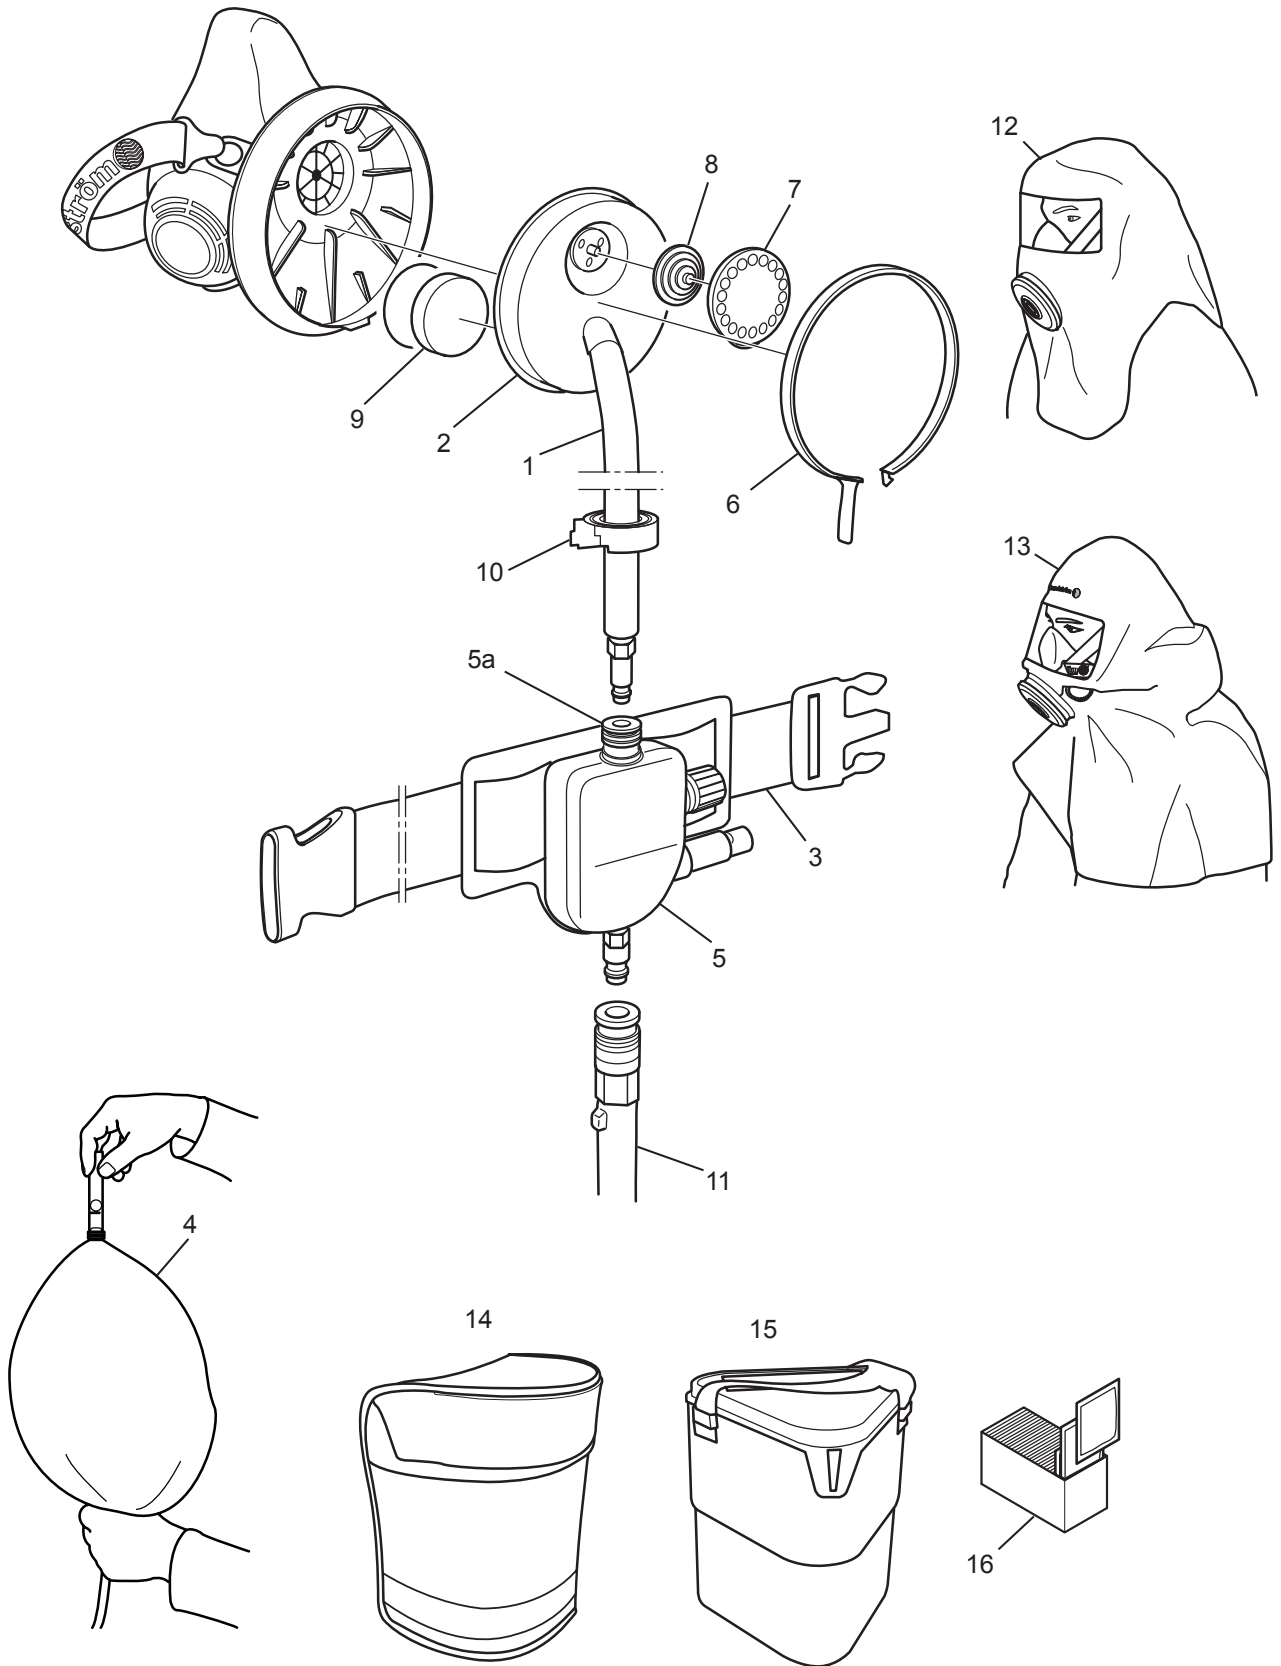

Repuestos / Accesorios

N°	Pieza	N° de pedido
1.	Manguera de respiración	R03-1428
2.	Pieza de acoplamiento	R03-1425
1.	Manguera de respiración	-
7.	Tapa protectora	-
8.	Membrana	-
9.	Silenciador	-
10.	Clip de retención	-
3.	Cinturón Cinturón de PVC	R03-1510 T01-3008
4.	Rotámetro	R03-0346
5.	Válvula reguladora SR 347	R03-1426
5a.	Conexión de seguridad hembra ¼"	R03-0352
	Kit de servicio	R03-1417
6.	Anillo de bloqueo	-
7.	Tapa protectora	-
8.	Membrana	-
9.	Silenciador	-
11.	SR 358 Manguera de plástico 5/10/15/20/25/30 m	-
	SR 359 Manguera de goma 5/10/15/20/25/30 m	-
	SR 360 Manguera espiral 2/4/6/8 m	-
12.	Capucha para uso breve SR 64	H09-0301
13.	SR 345 Capucha protectora, corto	H09-1012
	SR 346 Capucha protectora, largo	H09-1112
14.	SR 339 Bolsa de almacenamiento	H09-0112
15.	SR 230 Caja de almacenamiento	H09-3012
16.	SR 5226 Servilleta de limpieza caja de 50	H09-0401