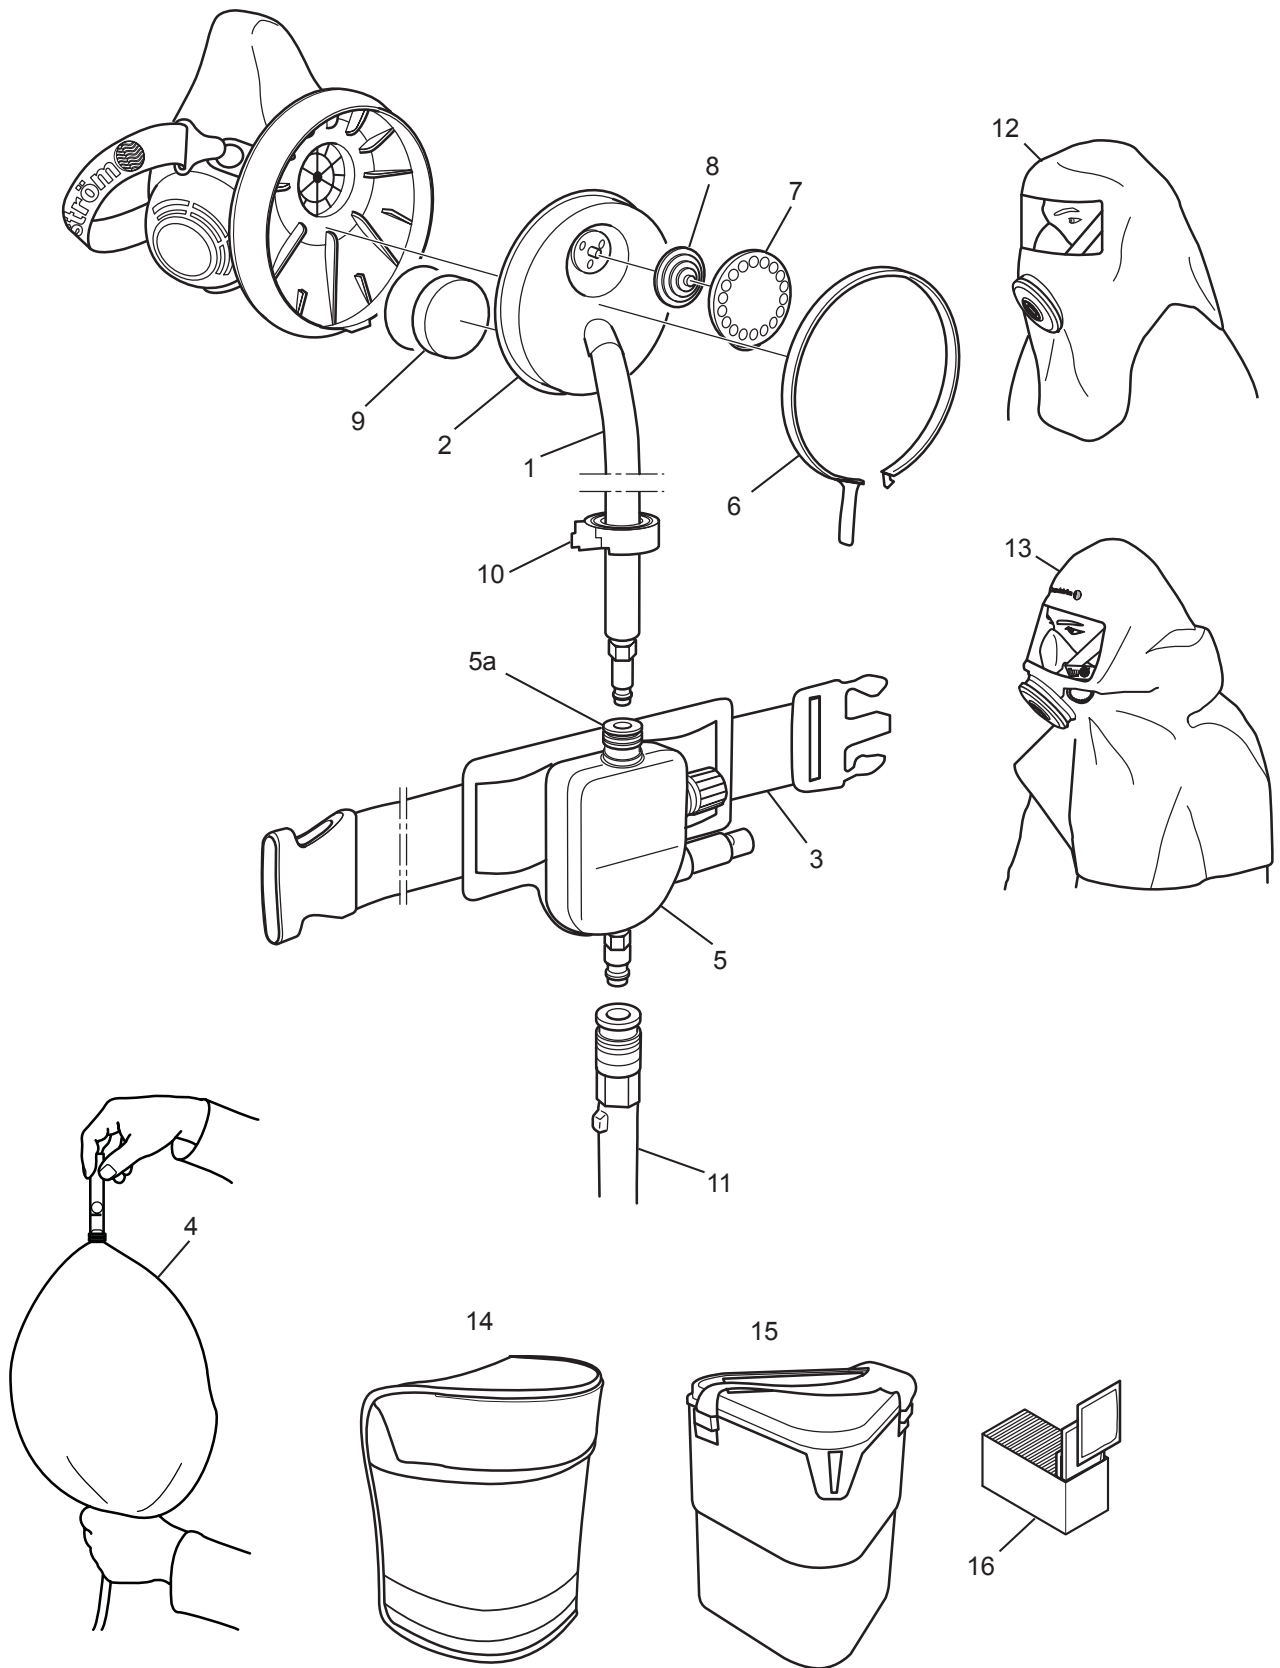

Pièces détachées / Accessoires

N°	Pièce	N° de commande
1.	Tuyau respiratoire	R03-1428
2.	Boîtier de raccordement	R03-1425
1.	Tuyau respiratoire	-
7.	Couvercle de protection	-
8.	Membrane	-
9.	Silencieux	-
10.	Clip de fixation	-
3.	Ceinture Ceinture PVC	R03-1510 T01-3008
4.	Débit-mètre	R03-0346
5.	Robinet de réglage SR 347	R03-1426
5a.	Raccord de sécurité femelle ¼"	R03-0352
	Nécessaire d'entretien	R03-1417
6.	Bague de blocage	-
7.	Couvercle de protection	-
8.	Membrane	-
9.	Silencieux	-
11.	SR 358 Tuyau plastique 5/10/15/20/25/30 m	-
	SR 359 Tuyau caoutchouc 5/10/15/20/25/30 m	-
	SR 360 Tuyau spiralé 2/4/6/8 m	-
12.	SR 64 Cagoule	H09-0301
13.	SR 345 Cagoule de protection, court	H09-1012
	SR 346 Cagoule de protection, longue	H09-1112
14.	SR 339 Sac de stockage	H09-0112
15.	SR 230 Boite de stockage	H09-3012
16.	Serviette de nettoyage 50/boîte	H09-0401