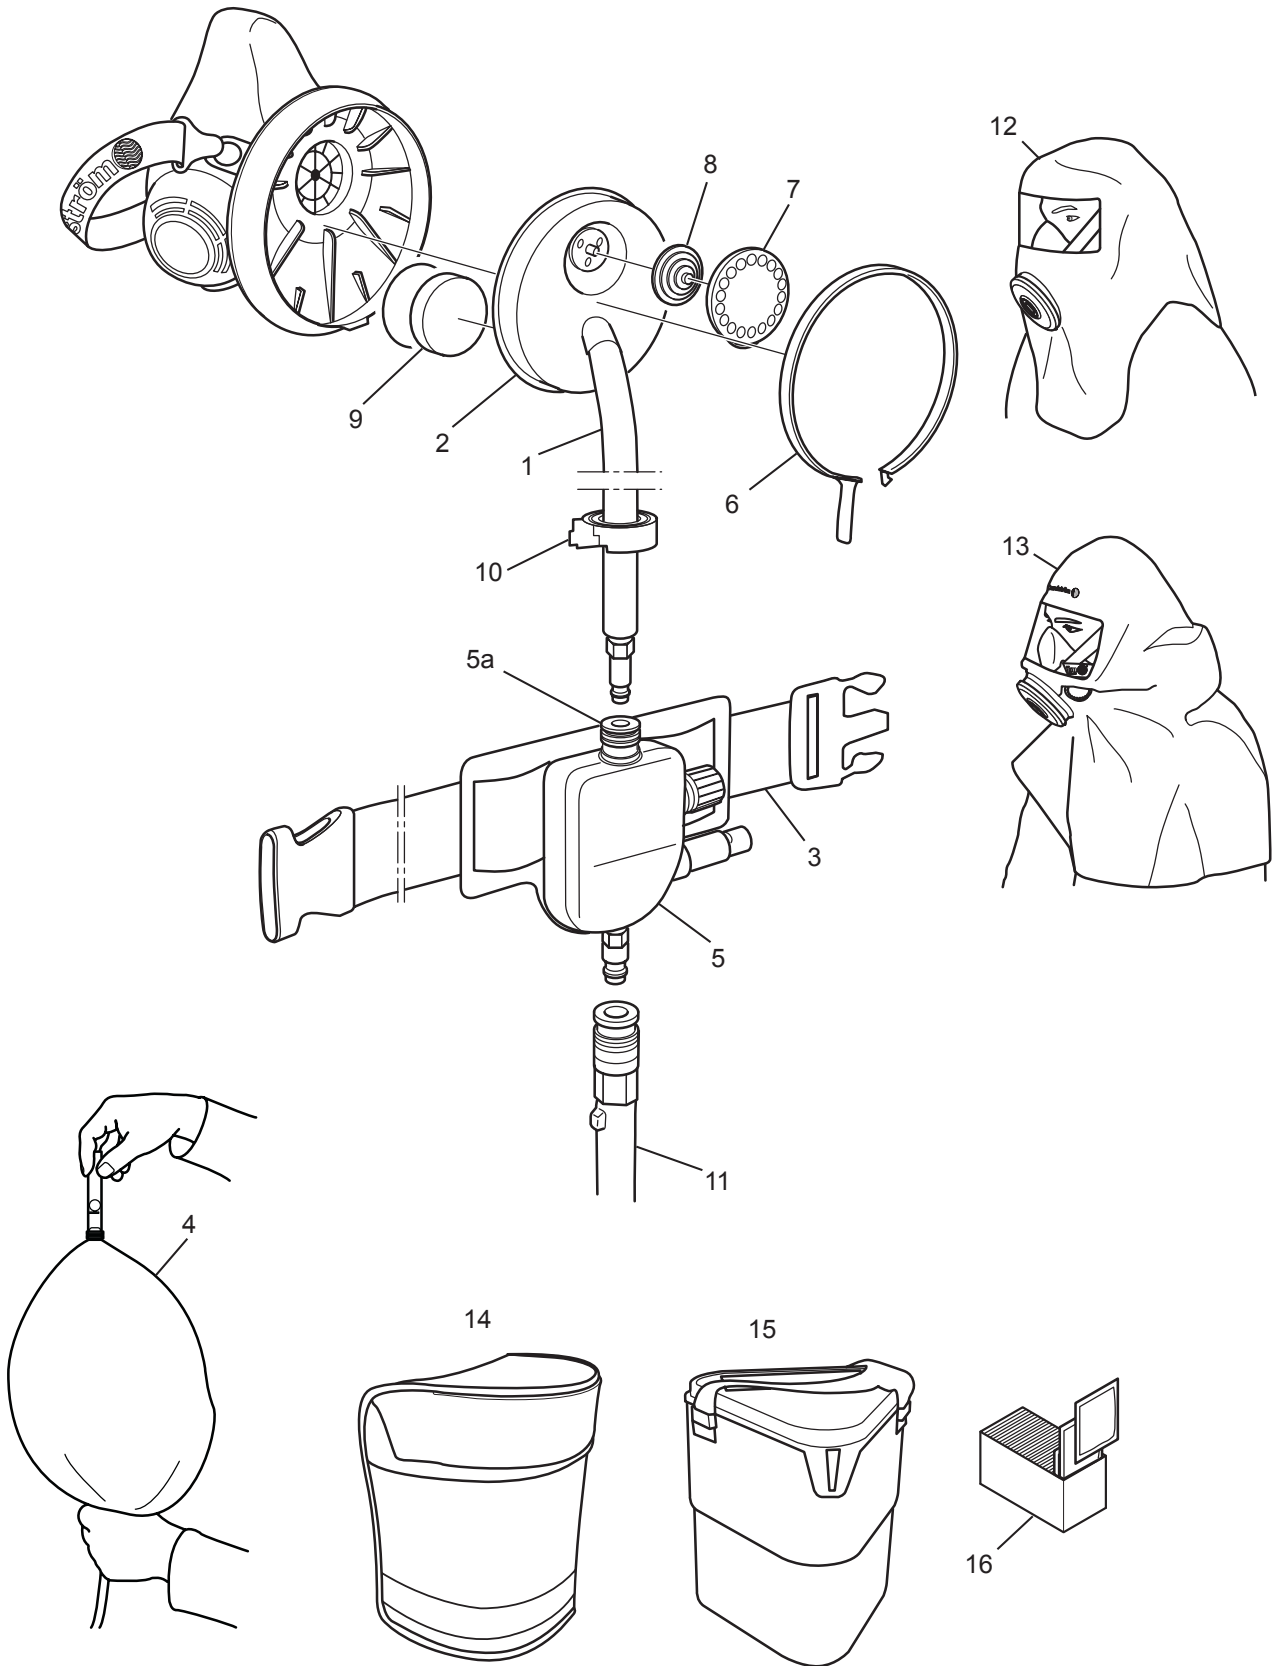

SR 307

DE

Ersatzteile / Zubehör

| Nr. | Beschreibung | Best. nr. |
|------------|--|----------------------|
| 1. | Atemschlauch | R03-1428 |
| 2. | Anschlußdose, kpl | R03-1425 |
| 1. | Atemschlauch | - |
| 7. | Schutzdeckel | - |
| 8. | Membrane | - |
| 9. | Schalldämpfer | - |
| 10. | Befestigungsklammer | - |
| 3. | Gürtel PVC-Gürtel | R03-1510 T01-3008 |
| 4. | Strömungsmesser | R03-0346 |
| 5. | SR 347 Reglerventil | R03-1426 |
| 5a. | Sicherheitskupplung R1/4"-Innengewinde | R03-0352 |
| | Servicesatz | R03-1417 |
| 6. | Sicherungsring | - |
| 7. | Schutzdeckel | - |
| 8. | Membrane | - |
| 9. | Schalldämpfer | - |
| 11. | SR 358 Kunststoffschlauch 5/10/15/20/25/30 m | - |
| | SR 359 Gummischlauch 5/10/15/20/25/30 m | - |
| | SR 360 Spiralschlauch 2/4/6/8 m | - |
| 12. | SR 64 Schutzhaube | H09-0301 |
| 13. | SR 345 Schutzhaube, kurz | H09-1012 |
| | SR 346 Schutzhaube, lang | H09-1112 |
| 14. | SR 339 Aufbewahrungstasche | H09-0112 |
| 15. | SR 230 Aufbewahrungsbox | H09-3012 |
| 16. | SR 5226 Reinigungsserviette. 50/Packung | H09-0401 |