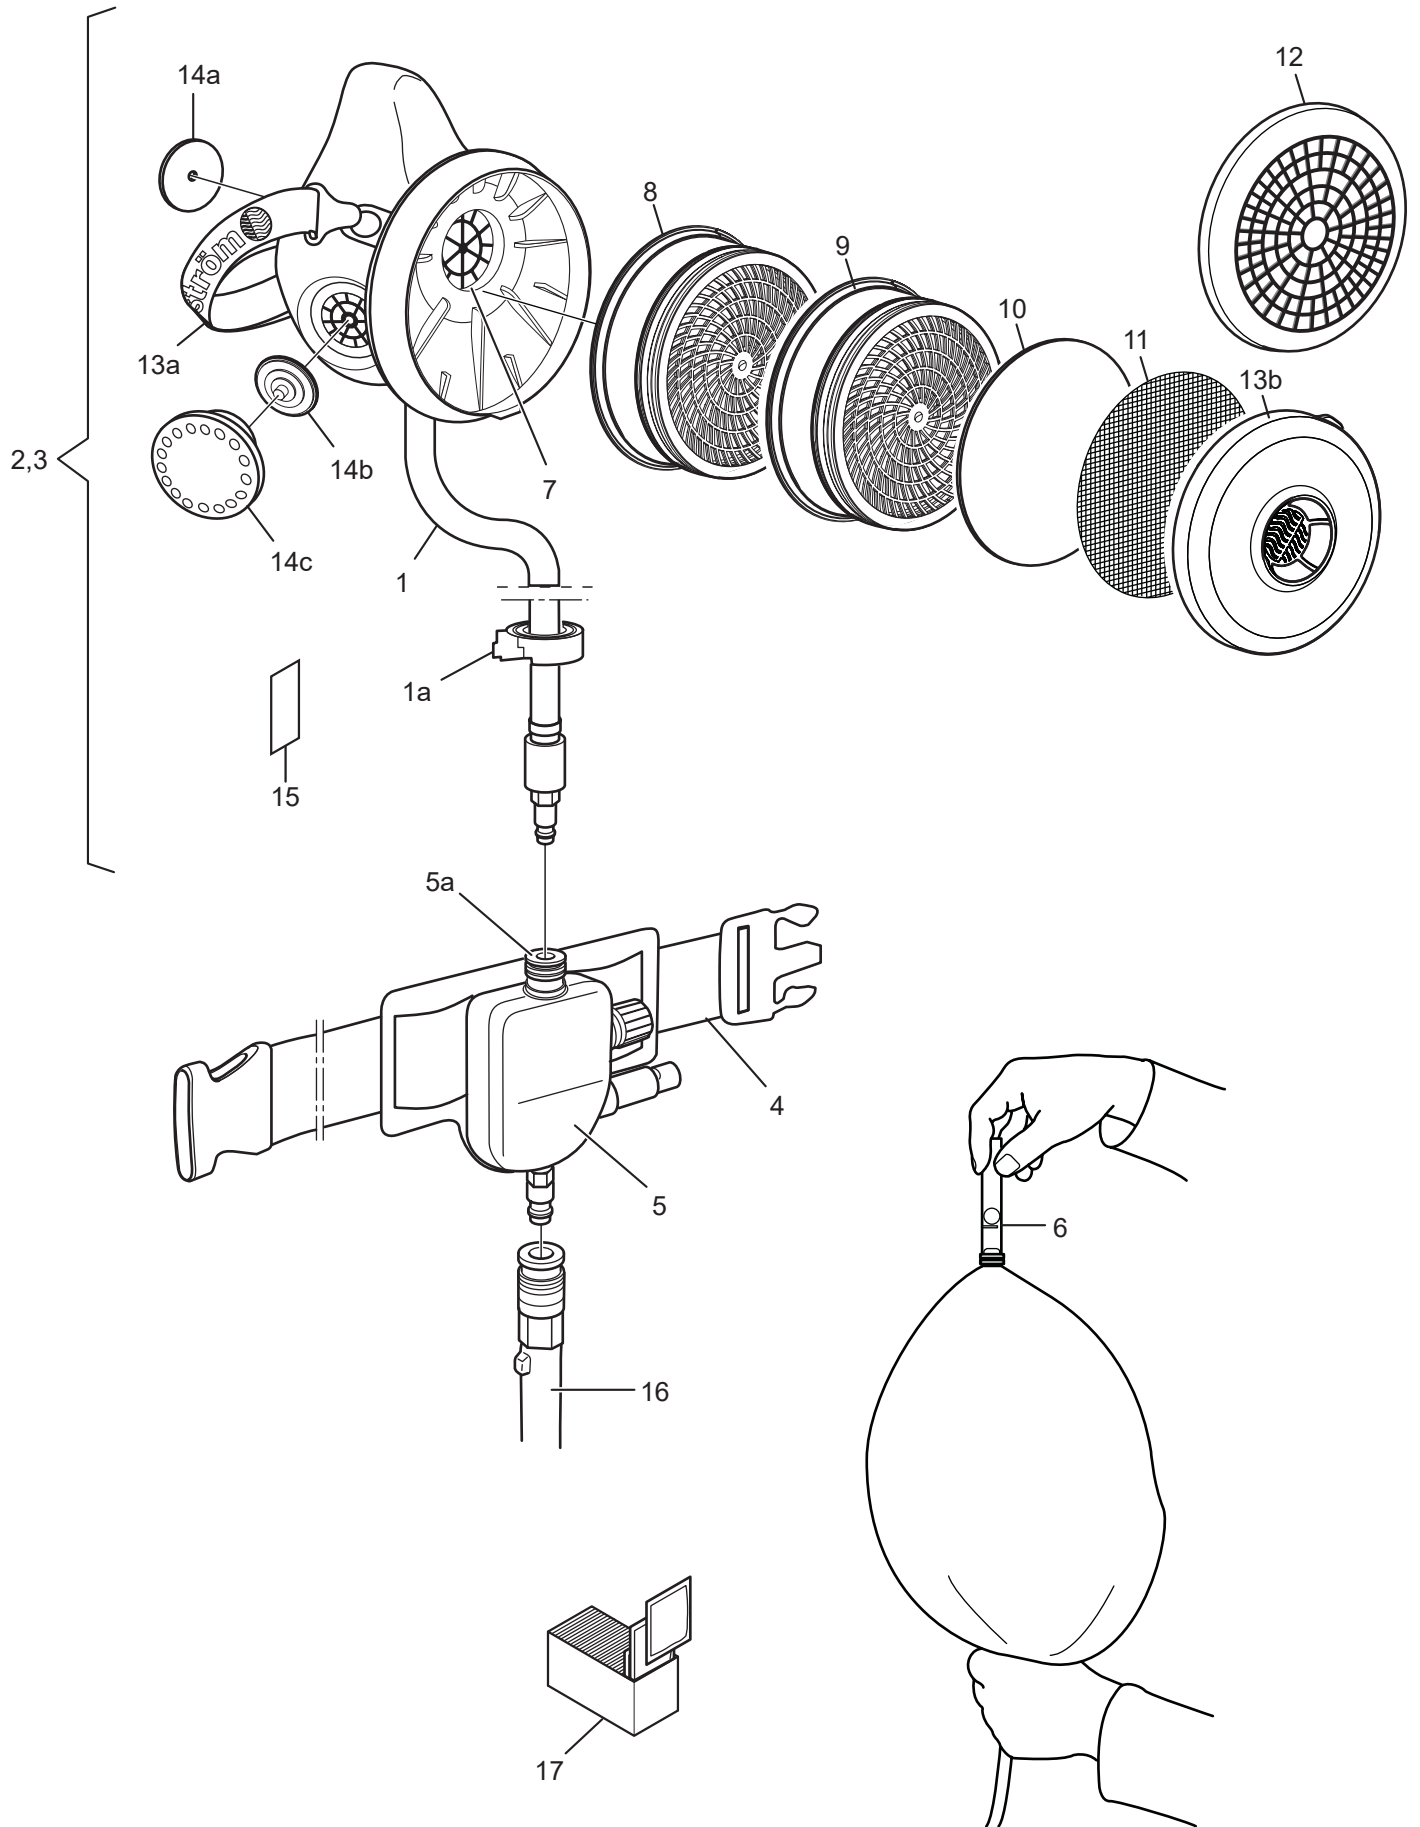

SR 90 Airline

Repuestos / Accesorios

N°	Pieza	N° de pedido
1.	Manguera de respiración	R03-1534
1a.	Abrazadera	-
2.	Máscara con manguera SR 90 S/M	R03-1530
3.	Máscara con manguera SR 90 M/L	R03-1531
4.	Cinturón Cinturón de PVC	R03-1510 T01-3008
5.	Válvula de control SR 347	R03-1535
5a.	Conexión de seguridad hembra 1/4"	R03-0352
6.	Flujómetro SR 356	R03-0346
7.	Silenciador	R03-1405
8.	Filtro de gas (SR 217 A1, SR 218 A2, SR 315 ABE1, SR 294 A2B2E1, SR 297 ABEK1, SR 298 A2AX, SR 316 K1, SR 295 K2, SR 299-2 ABEK-Hg-P3R)	-
9.	Filtro de partículas SR 510 P3 R	H02-1312
10.	Prefiltro SR 221	H02-0312
11.	Disco de rejilla de acero SR 336	T01-2001
12.	Tapa selladora SR 367	R03-1406
	Kit de servicio	R01-2202
13a.	Cinta de cabeza SR 363	R01-2001
13b.	Soporte del prefiltro Set of membranes	R01-0605 R01-2201
	Equipo de membrana	R01-2201
14a.	Membrana de inhalación 1x	-
14b.	Membrana de exhalación 2x	-
14c.	Tapa de válvula de exhalación 2x	-
15.	Tarjeta ID SR 368	R09-0101
16.	Manguera de plástico SR 358 de 5/10/15/20/25/30 m	-
	Manguera de goma SR 359 de 5/10/15/20/25/30 m	-
	Manguera en espiral SR 360 de 2/4/6/8 m	-
17.	Servilletas de limpieza Caja de 50	H09-0401