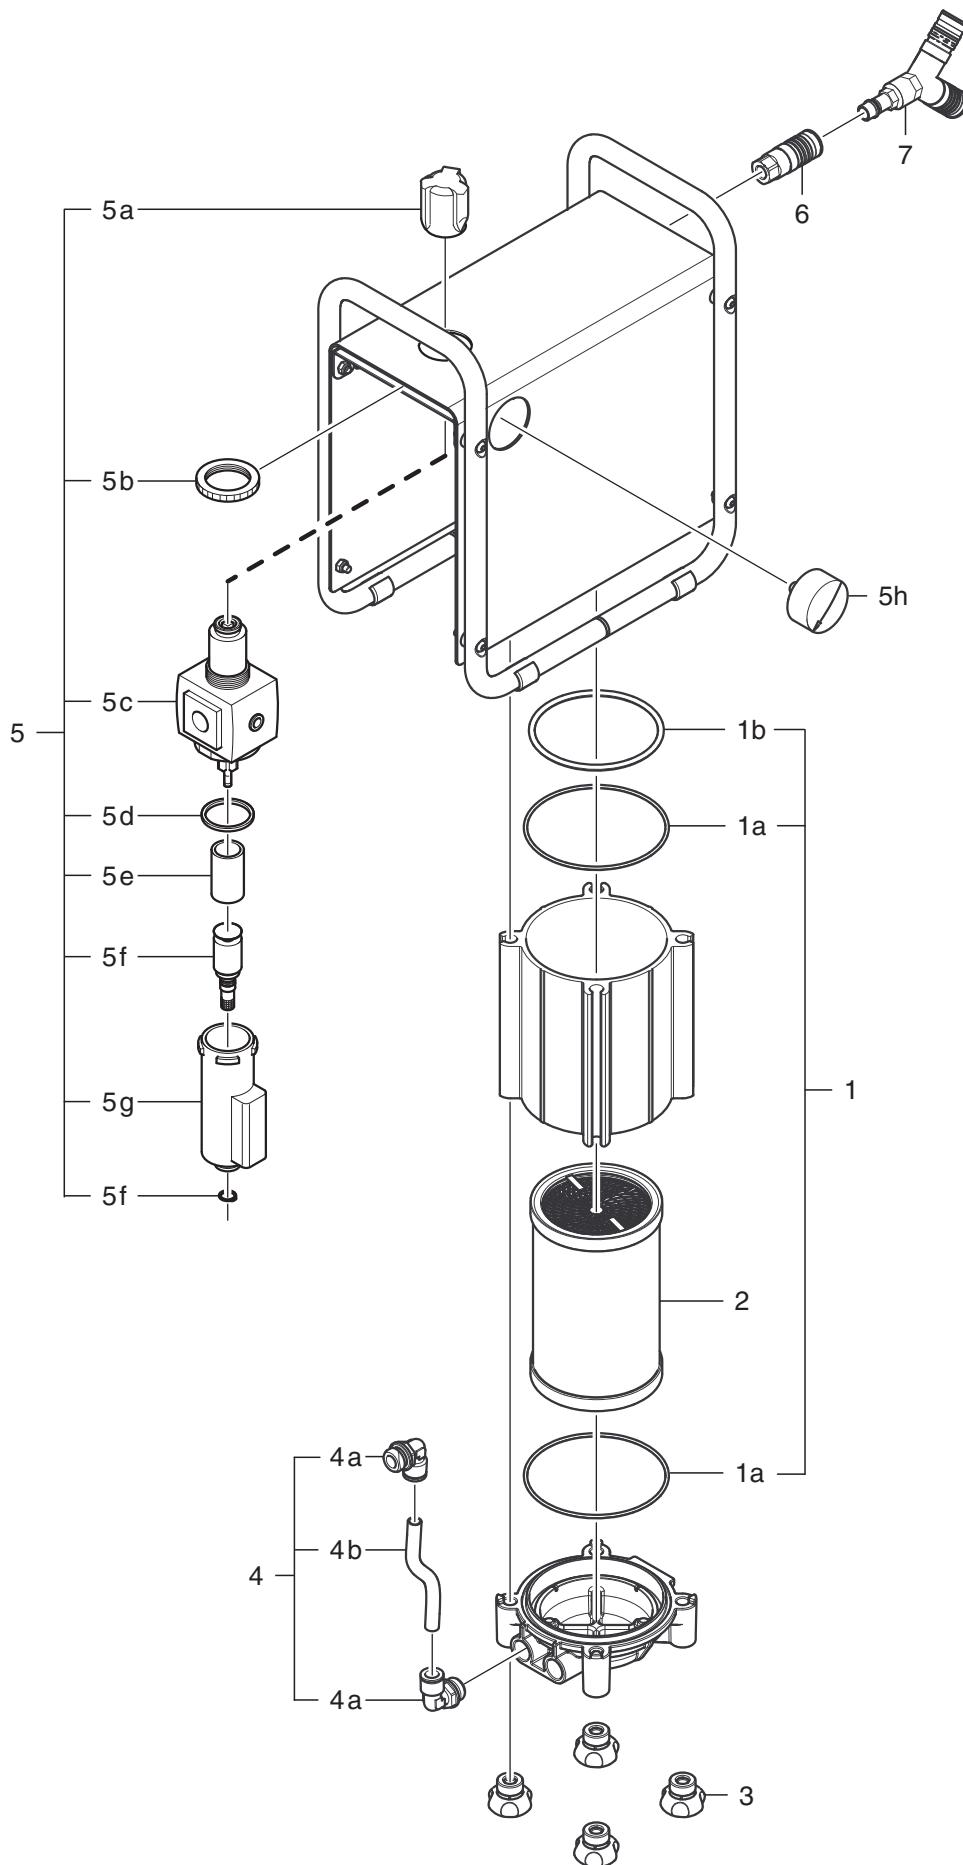

SR 99-1

Repuestos / Accesorios

N°	Pieza	N° de pedido
1.	Juego de juntas para caja del filtro	R03-2604
1a.	Anillo tórico	-
1b.	Anillo tórico	-
2.	SR 292 Elemento filtrante	R03-2001
3.	Botón	R03-2607
4.	Manguera con conexiones	R03-2605
4a.	Manguera	-
4b.	Conexión	-
5.	Regulador del filtro, drenaje automático	R03-2801
5a.	Botón	R03-2803
5b.	Tuerca de montaje, regulador del filtro	R03-2809
5c.	Regulador del filtro	-
5d.	Junta, recipiente de drenaje	R03-2806
5e.	Elemento filtro separador previo	R03-2805
5f.	Separador previo	R03-2804
5g.	Recipiente de drenaje	R03-2808
5h.	Manómetro	R03-2108
7.	Conexión de seguridad hembra 1/2"	R03-2103
8.	Acoplamiento en Y	R03-2127