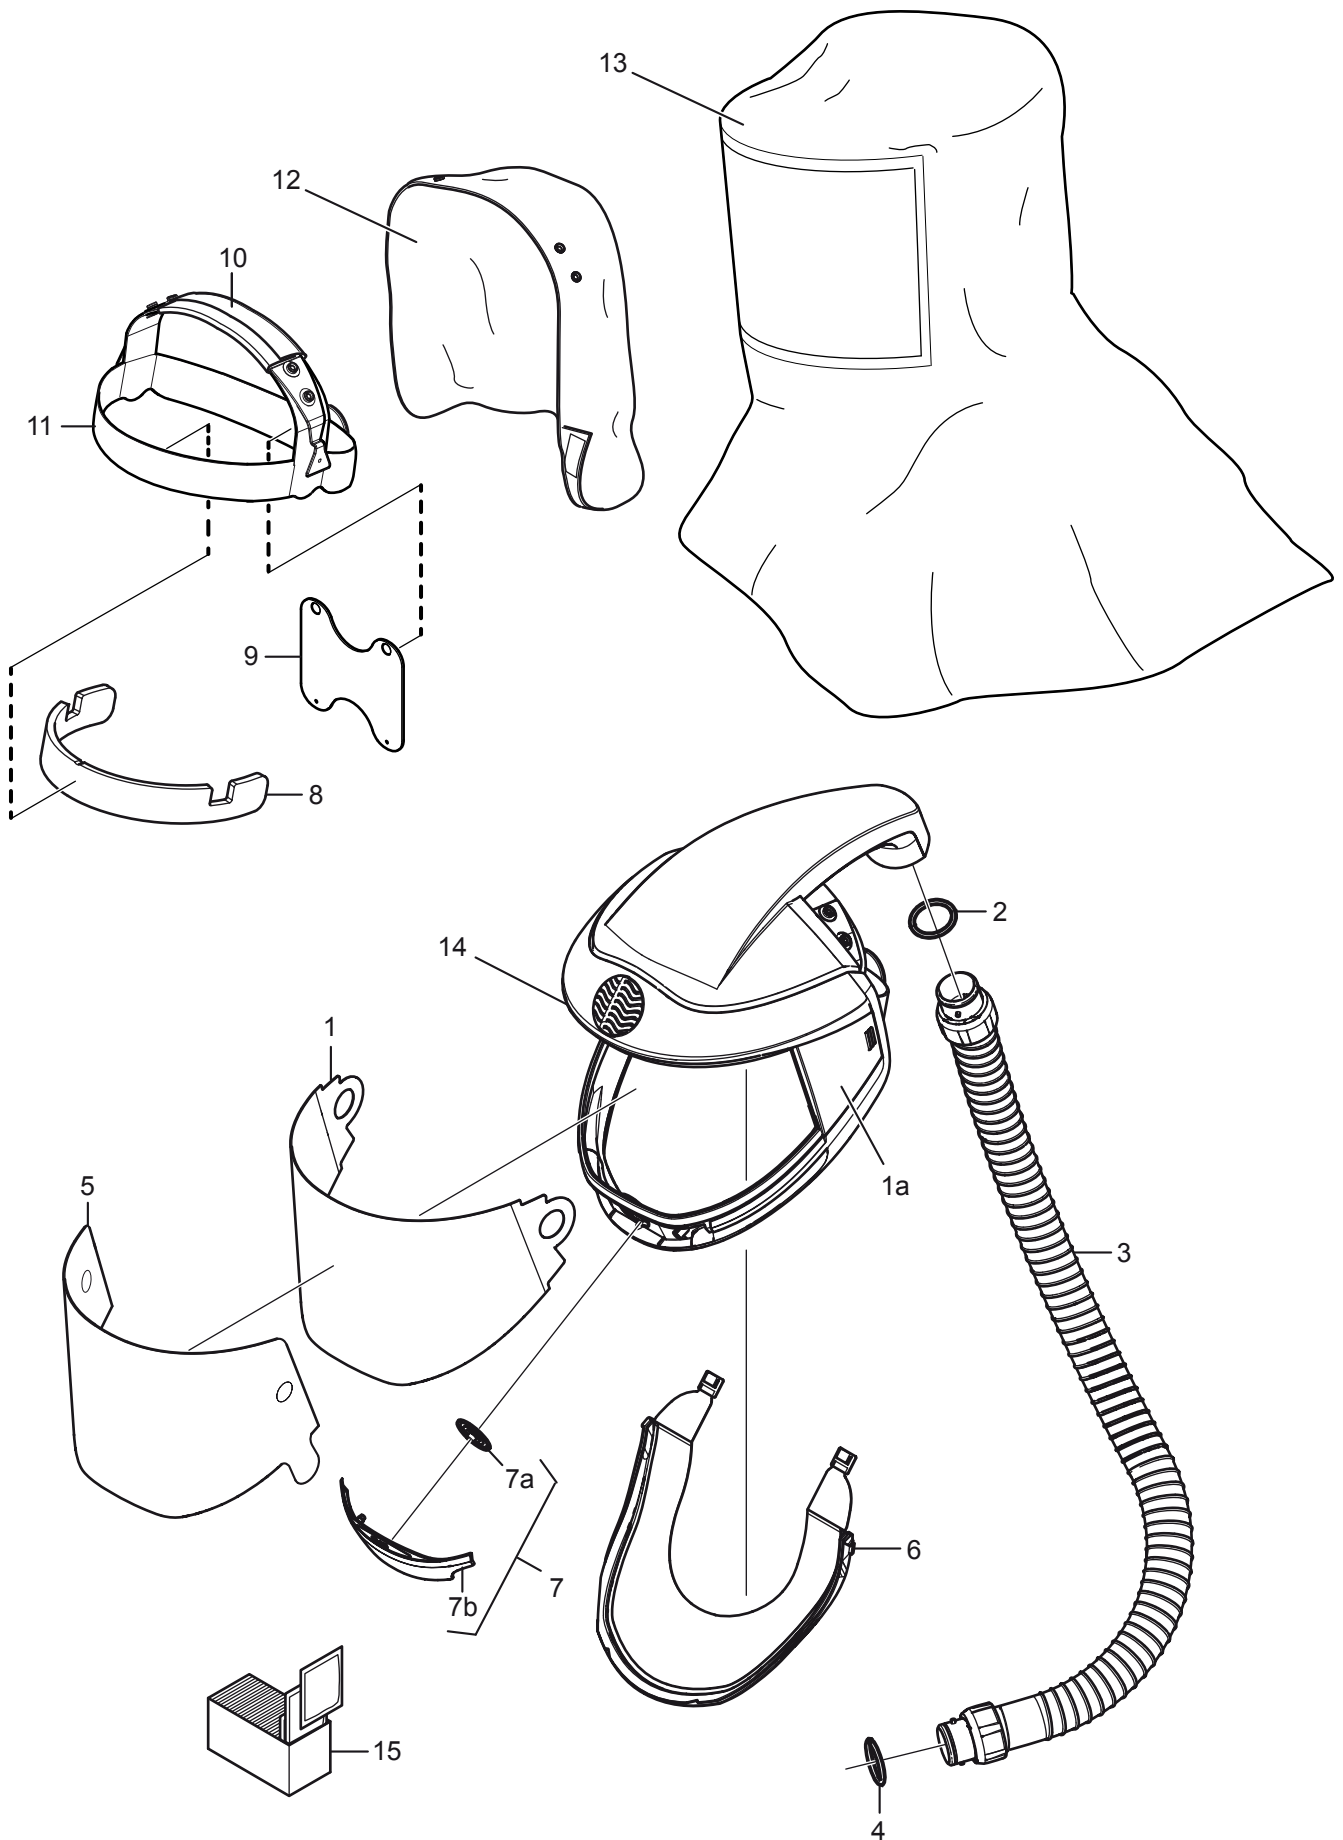

# SR 540

DE

## Ersatzteile / Zubehör

<b>Nr.</b>	<b>Bezeichnung</b>	<b>Best. Nr.</b>
1.	Sichtscheibe PC, 10 Stk.	R06-0507
1.	Sichtscheibensatz PC	R06-0502
1a.	Abdeckklappen, recht + links	-
1.	Sichtscheibensatz PETG	T06-0502
1a.	Abdeckklappen, recht + links	-
2.	Dichtung für Schlauch	R06-0506
3.	Schlauch SR 541. 0,9 m. Schlauch SR 541. 1,0 m.	R06-0501 R10-0068
4.	O-Ring	R06-0202
5.	Schutzfoliensatz SR 542	T06-0501
6.	Gesichtsdichtung	T06-0504
7.	Ventilsatz SR 540	R06-0505
7a.	Ausatmungsmembrane 1 Stk.	-
7b.	Ventildeckel 1 Stk.	-
8.	Schweißband SR 544	R06-0504
9.	Hals-Komfortband	T06-0803
10.	Schweißband/Kopfband	T06-0506
11.	Kopfgerüst	R06-0511
12.	Kopfabdeckung SR 543	T06-0505
13.	Tyvek-Haube SR 586	T06-0806
14.	Abdichtung für Sichtscheibe	R06-0508
15.	Reinigungsserviette SR 5226. 50/Packung	H09-0401