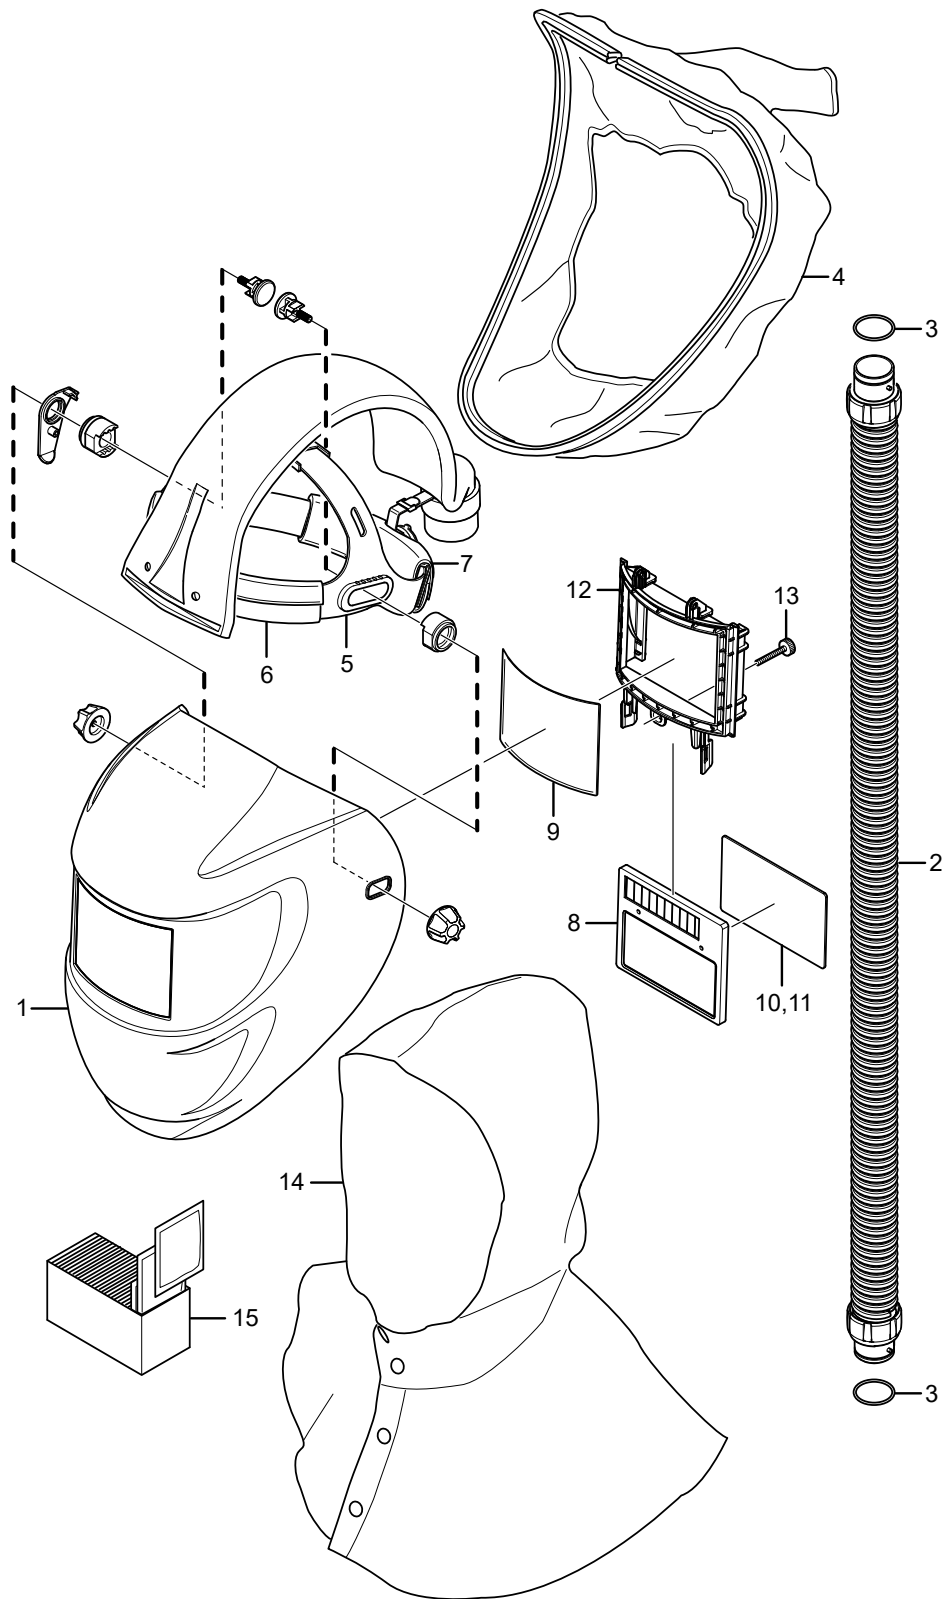

SR 592

Repuestos / Accesorios

N°	Pieza	N° de pedido
1.	Pantalla de soldadura	H06-4412
2.	Manguera de respiración	R06-4401
3.	Junta tórica para manguera de respiración, contra el ventilador	R06-0202
	Junta tórica para manguera de respiración, contra la pantalla	R06-4402
4.	Sello facial	R06-4404
5.	Arnés de cabeza	R06-4403
6.	Banda de sudoración, paquete de 5 unidades	R06-4405
7.	Cuello banda de confort	R06-4510
8.	Filtro de soldadura, grado de sombra n.º 8, SR 59008	T06-4001
	Filtro de soldadura, grado de sombra n.º 9, SR 59009	T06-4002
	Filtro de soldadura, grado de sombra n.º 10, SR 59010	T06-4003
	Filtro de soldadura, grado de sombra n.º 11, SR 59011	T06-4004
	Filtro de soldadura, grado de sombra n.º 12, SR 59012	T06-4005
	Filtro de soldadura, grado de sombra n.º 13, SR 59013	T06-4006
	Filtro de soldadura, EN 3/10, SR 59005	T06-4007
	Filtro de soldadura, EN 3/11, SR 59006	T06-4008
	Filtro de soldadura, EN 4/5-13	R06-4508
	Filtro de soldadura, 4/9-13, SR 59007	T06-4009
9.	Lente de protección	R06-4008
10.	Lente de protección interior para enfoque automático	R06-4009
	Lente de protección interior para R06-4508	R06-4509
	Lente de protección interior para lentes de vidrio mineral templado	R06-4008
11.	Lente correctora, 1,0 dioptrías, SR 59014	T06-4010
	Lente correctora, 1,5 dioptrías, SR 59015	T06-4011
	Lente correctora, 2,0 dioptrías, SR 59016	T06-4012
	Lente correctora, 2,5 dioptrías, SR 59017	T06-4013
12.	Soporte de filtro de soldadura	R06-4306
13.	Tornillo	R06-4305
14.	Capucha protectora	T06-4014
15.	Toallitas de limpieza, caja de 50	H09-0401