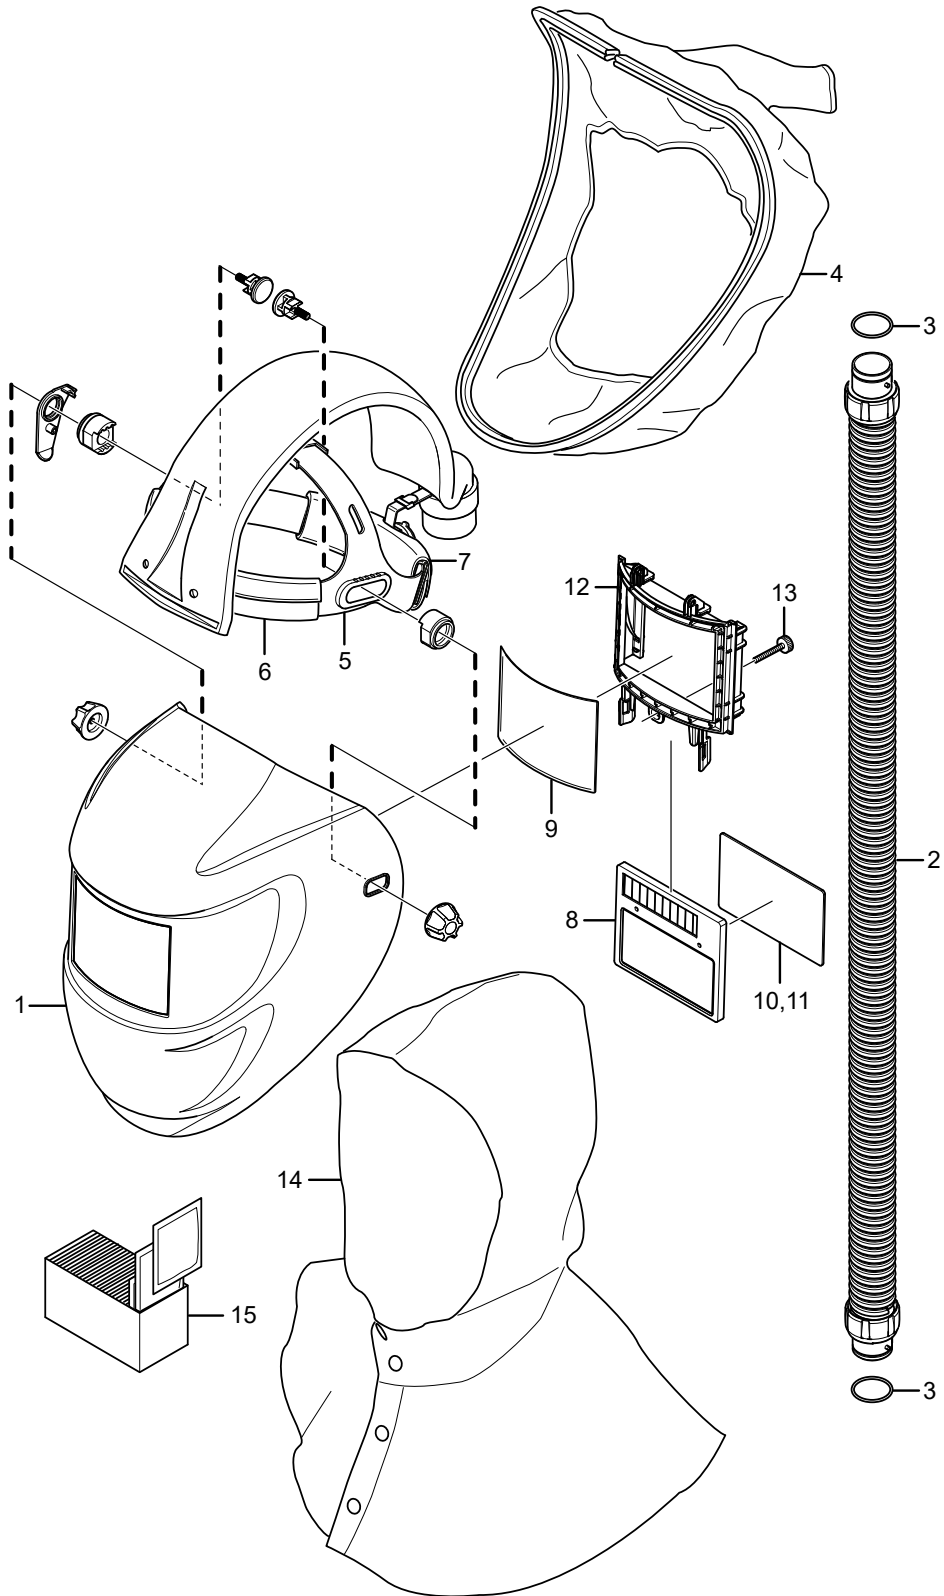

SR 592

FR

Pièces détachées / Accessoires

N°	Pièce	N° de commande
1.	Écran de soudage	H06-4412
2.	Flexible d'alimentation en air	R06-4401
3.	Joint torique pour flexible d'alimentation en air, contre le ventilateur	R06-0202
	Joint torique pour flexible d'alimentation en air, contre l'écran	R06-4402
4.	Mentonnière d'étanchéité	R06-4404
5.	Jeu de brides	R06-4403
6.	Bandeau anti-transpiration, paquet de 5	R06-4405
7.	Col de la bande de confort	R06-4510
8.	Filtre de soudage, coloris n° 8, SR 59008	T06-4001
	Filtre de soudage, coloris n° 9, SR 59009	T06-4002
	Filtre de soudage, coloris n° 10, SR 59010	T06-4003
	Filtre de soudage, coloris n° 11, SR 59011	T06-4004
	Filtre de soudage, coloris n° 12, SR 59012	T06-4005
	Filtre de soudage, coloris n° 13, SR 59013	T06-4006
	Filtre de soudage, EN 3/10, SR 59005	T06-4007
	Filtre de soudage, EN 3/11, SR 59006	T06-4008
	Filtre de soudage, EN 4/5-13	R06-4508
	Filtre de soudage, EN 4/9-13, SR 59007	T06-4009
9.	Lentille de protection PC	R06-4008
10.	Lentille de protection interne pour lentille automatique	R06-4009
	Lentille de protection interne pour R06-4508	R06-4509
	Lentille de protection interne pour lentille en verre minéral trempé	R06-4008
11.	Lentille correctrice, 1,0 dioptre, SR 59014	T06-4010
	Lentille correctrice, 1,5 dioptre, SR 59015	T06-4011
	Lentille correctrice, 2,0 dioptres, SR 59016	T06-4012
	Lentille correctrice, 2,5 dioptres, SR 59017	T06-4013
12.	Logement du filtre de soudage	R06-4306
13.	Vis	R06-4305
14.	Cagoule de protection	T06-4014
15.	Serviettes de nettoyage SR 5226, boîte de 50	H09-0401