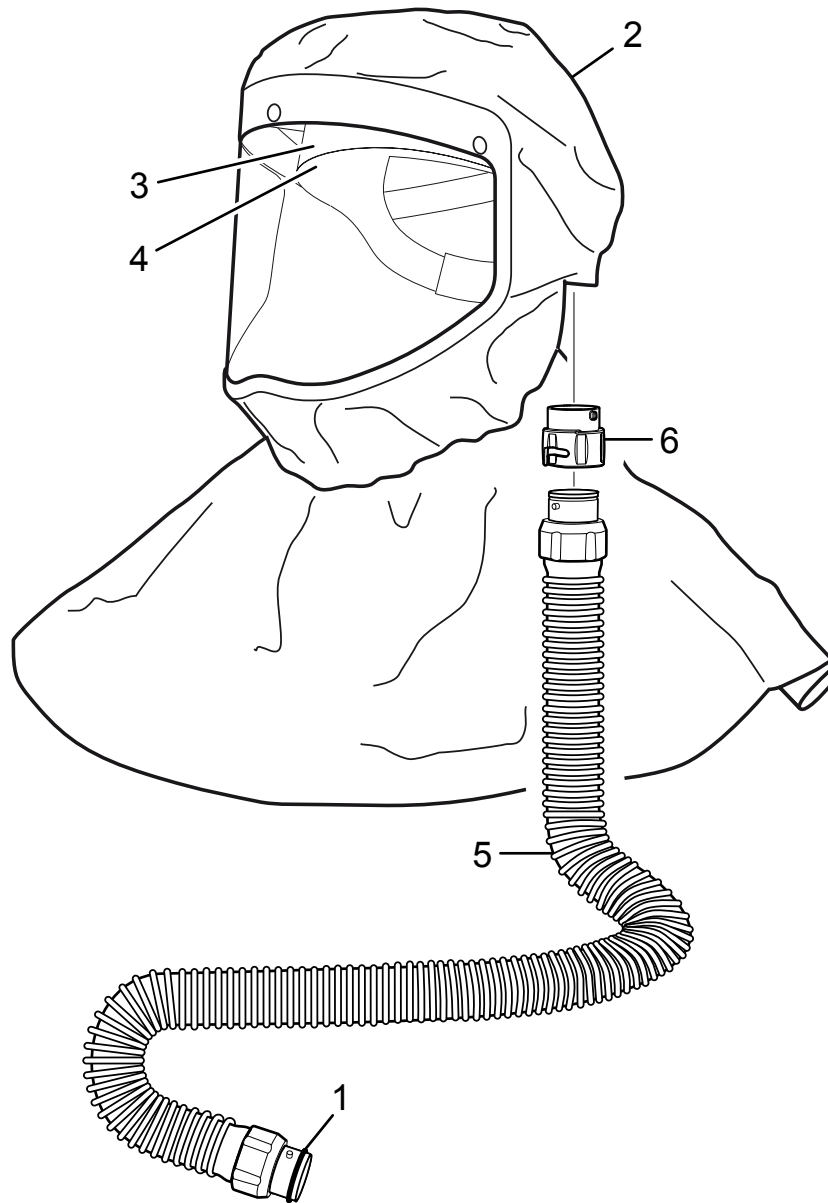

SR 561 Haube TH3

DE

Ersatzteile / Zubehör

Nr.	Bezeichnung	Best. nr.
1.	O-Ring für Schlauch	R06-0202
2.	Haube	R06-5001
3.	Kopfgestell	R06-5002
4.	Schweißband	R06-0504
5.	Schlauch	R06-5003
6.	Adapter für Schlauch	T06-5001
	SR 5226 Reinigungstücher. 50-Stück-Box.	H09-0401