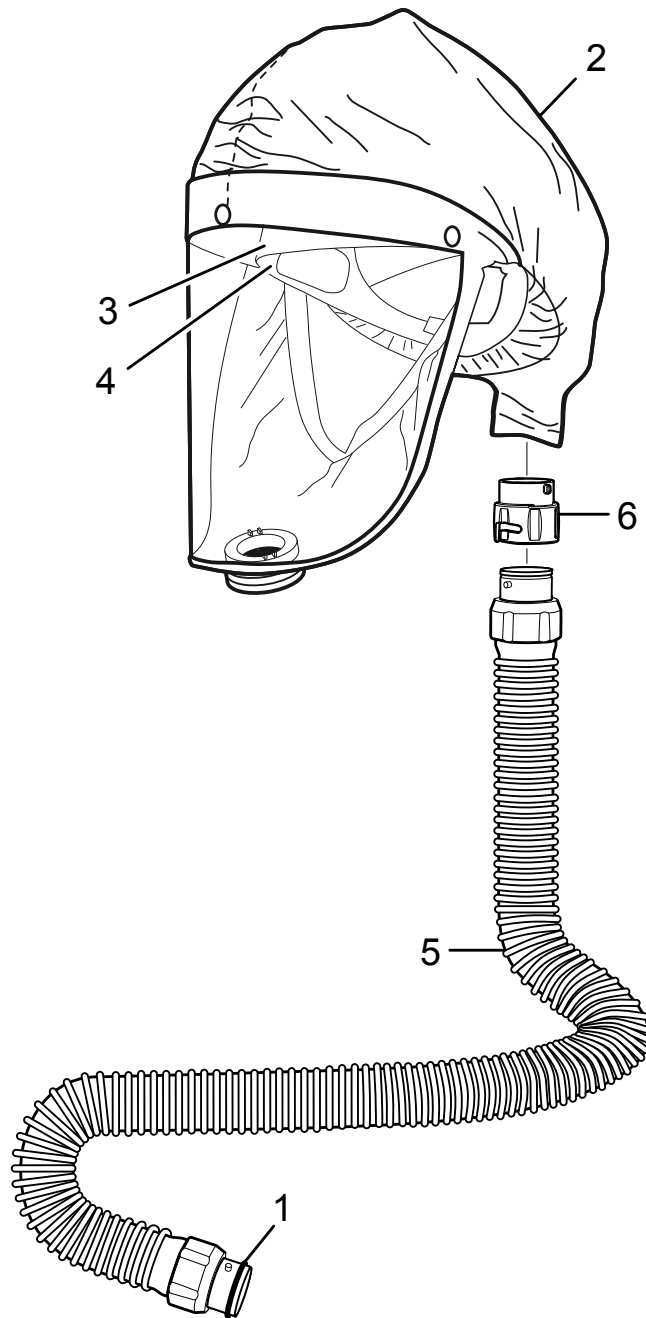

# SR 562 Capuchon TH3

FR

## Pièces détachées / Accessoires

N°	Pièce	N° de commande
1.	Joint torique pour tuyau	R06-0202
2.	Capuchon	R06-5101
3.	Harnais de tête	R06-5002
4.	Bande de transpiration	R06-0504
5.	Tuyau	R06-5003
6.	Adaptateur pour flexible	T06-5001
	SR 5226 Serviettes de nettoyage. Boite de 50.	H09-0401