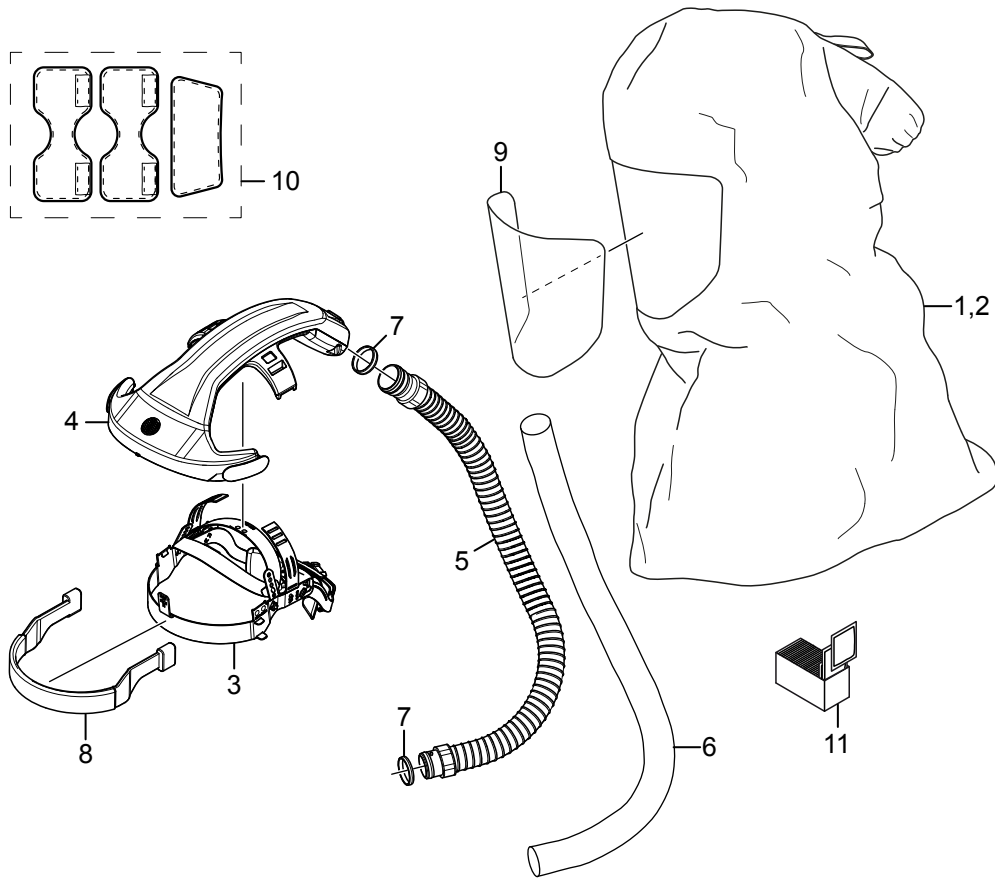

SR 601 / SR 602

Repuestos / Accesorios

ES

Núm.	Denominación	Núm. de pedido
1.	Capucha SR 601	R06-5401
2.	Capucha SR 602	R06-5501
3.	Cinta de cabeza	R06-0601
4.	Conducto de aire	R06-5402
5.	Manguera de respiración	R06-0635
6.	Protector manguera, PE	T06-0121
7.	Junta para manguera	R01-3011
8.	Banda de sudoración	R06-0602
9.	Película protectora, 10 uds. Película protectora, 100 uds.	T06-0401 T06-0402
10.	Kit de comodidad	T06-0606
11.	Toallitas limpiadoras. Caja de 50	H09-0401