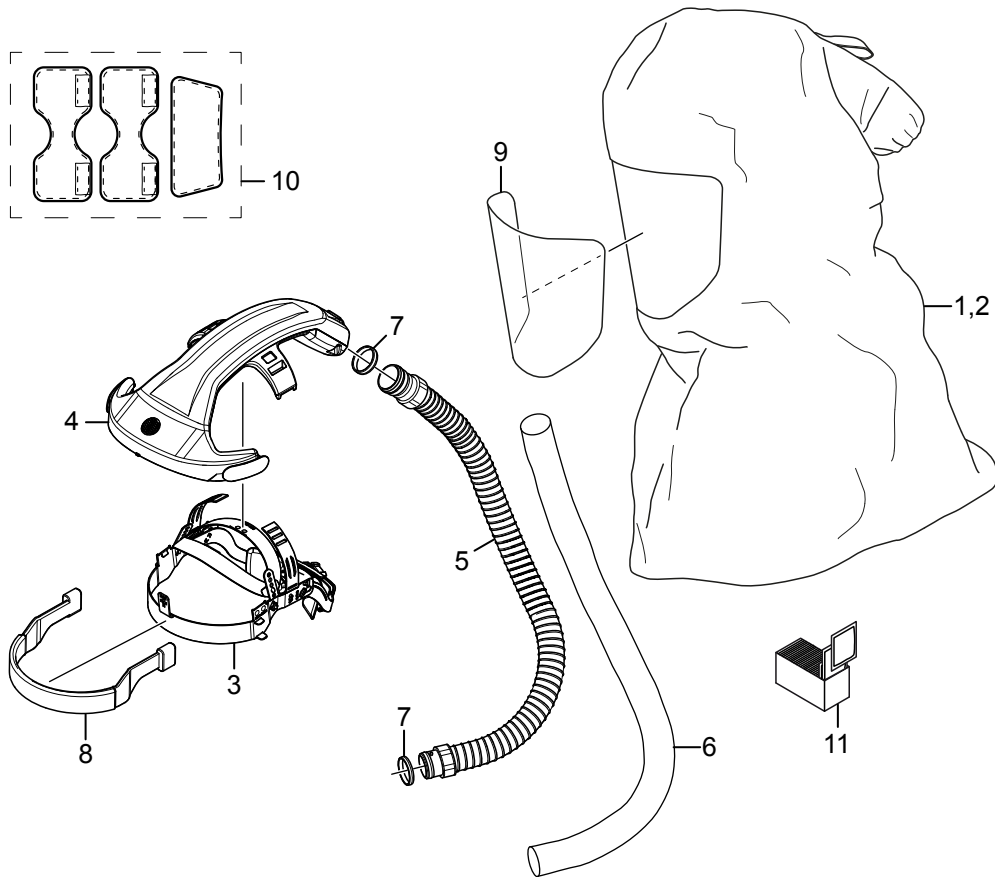

SR 601 / SR 602

DE

Ersatzteile / Zubehör

Nr.	Beschreibung	Bestell-Nr.
1.	Haube SR 601	R06-5401
2.	Haube SR 602	R06-5501
3.	Kopfgestell	R06-0601
4.	Luftkanal	R06-5402
5.	Atemschlauch	R06-0635
6.	Schlauchschutz, PE	T06-0121
7.	Dichtung für Schlauch	R01-3011
8.	Schweißband	R06-0602
9.	Schutzfolien, 10 Stück	T06-0401
	Schutzfolien, 100 Stück	T06-0402
10.	Komfort-Kit	T06-0606
11.	Reinigungstücher. 50er Box	H09-0401