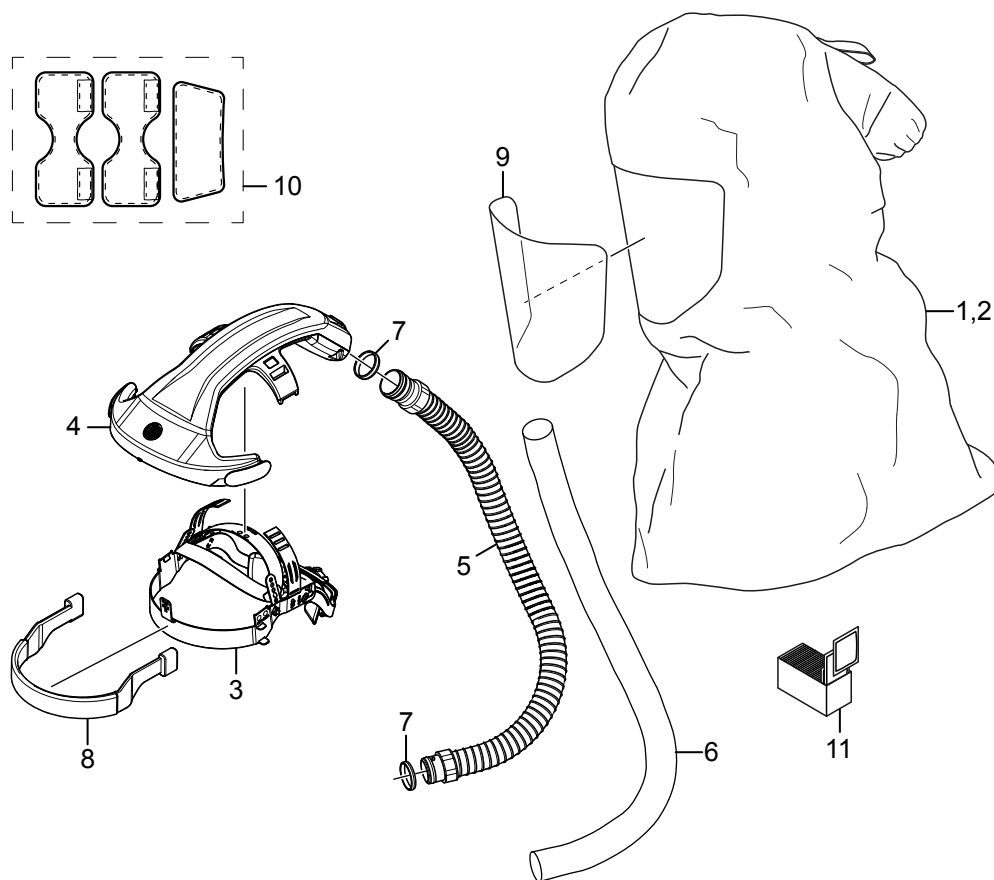

SR 601 / SR 602

Części zamienne / Akcesoria

PL

Nr.	Część	Nr zamówienia
1.	Kaptur SR 601	R06-5401
2.	Kaptur SR 602	R06-5501
3.	Taśmy nagłowa	R06-0601
4.	Przewód powietrza	R06-5402
5.	Wąż oddechowy	R06-0635
6.	Wąż ochronny na wąż oddechowy, PE	T06-0121
7.	Uszczelka do węża	R01-3011
8.	Napotnik	R06-0602
9.	10 szt. powłoka ochronna	T06-0401
	100 szt. powłoka ochronna	T06-0402
10.	Zestaw Comfort	T06-0606
11.	Chusteczki czyszczące. Pudełko 50 szt	H09-0401