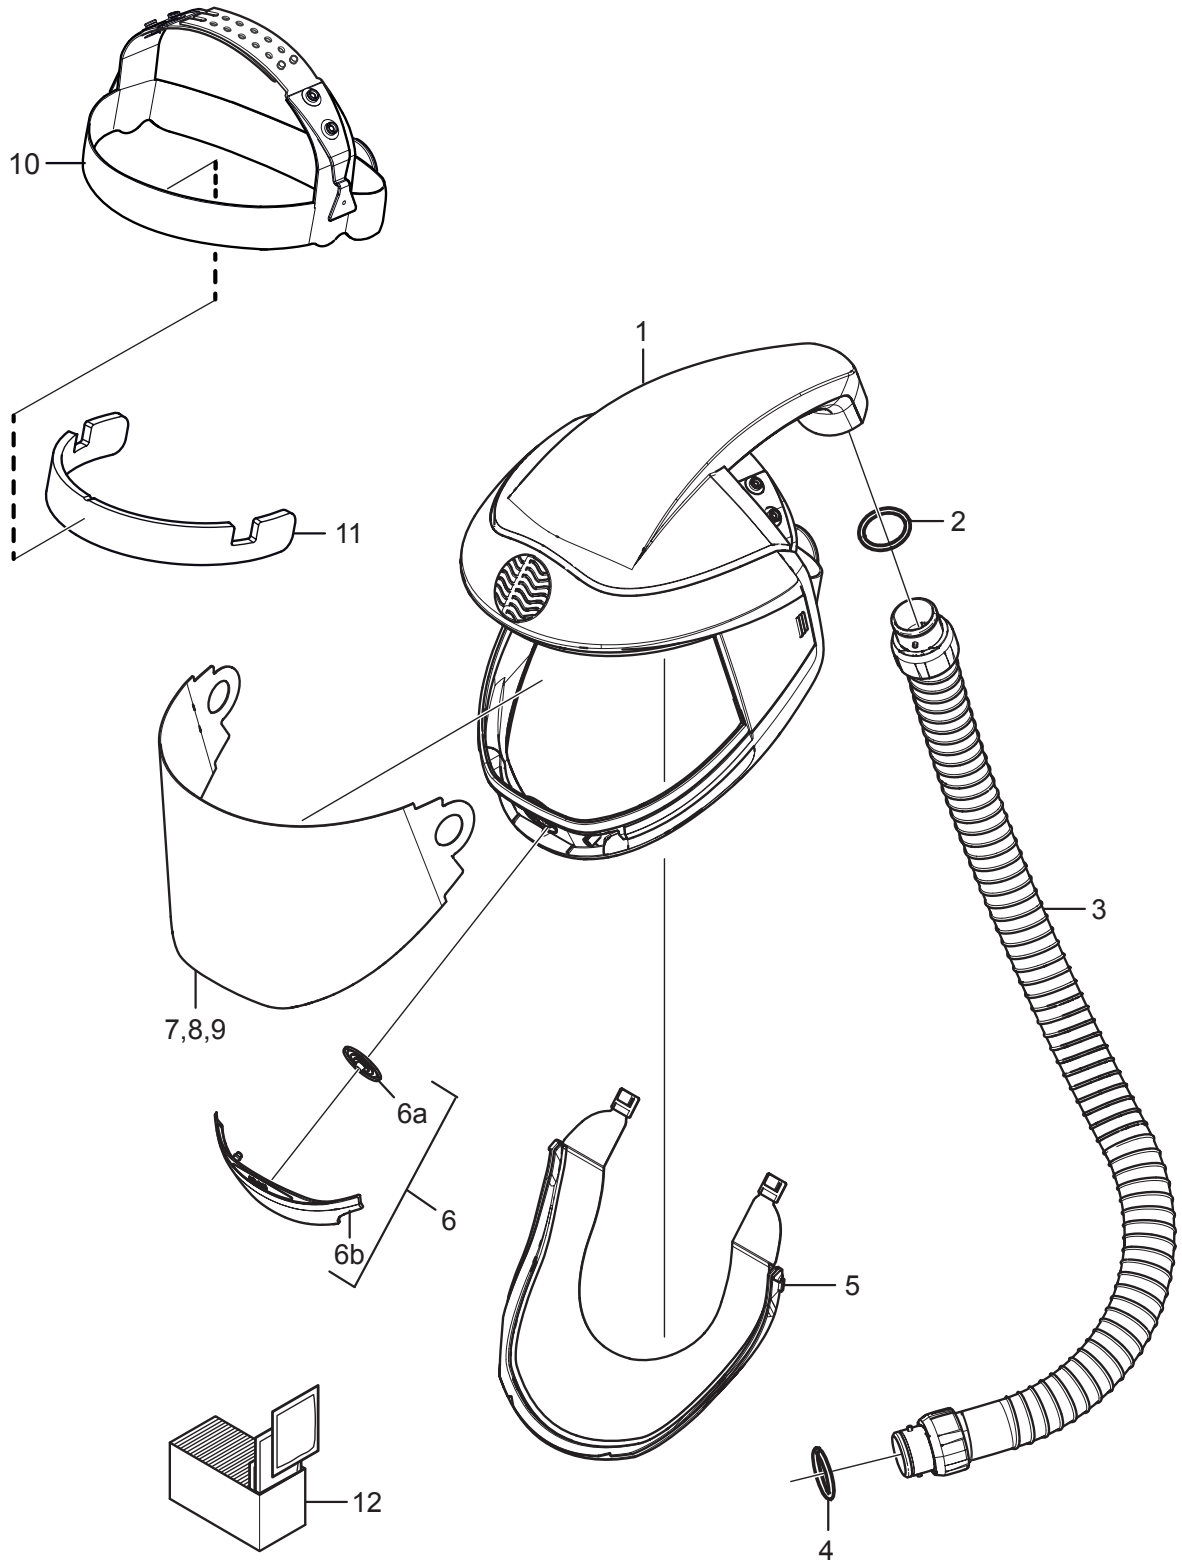

# SR 540 EX

## Repuestos / Accesorios

<b>N°</b>	<b>Pieza</b>	<b>N° de pedido</b>
1.	Pantalla de cabeza SR 540 EX	
2.	Junta	R06-0506
3.	Manguera de respiración	R06-0501
4.	Anillo tórico	R06-0202
5.	Junta facial	T06-0504
6.	Juego de válvula SR 540 EX	R06-2004
6a.	Membrana de exhalación, 1 pleza	-
6b.	Tapa protectoras, 1 pleza	-
7.	Juego de ventana de mira PC (incl. cubierta, derecha + izquierda)	R06-0502
8.	Visera de policarbonato, 10 plezas	R06-0507
9.	Juego de ventana de mira PETG (incl. cubierta, derecha + izquierda)	T06-0502
10.	Arnés	R06-0511
11.	Badana	R06-0504
12.	Servilleta de limpieza. 50/caja	H09-0401