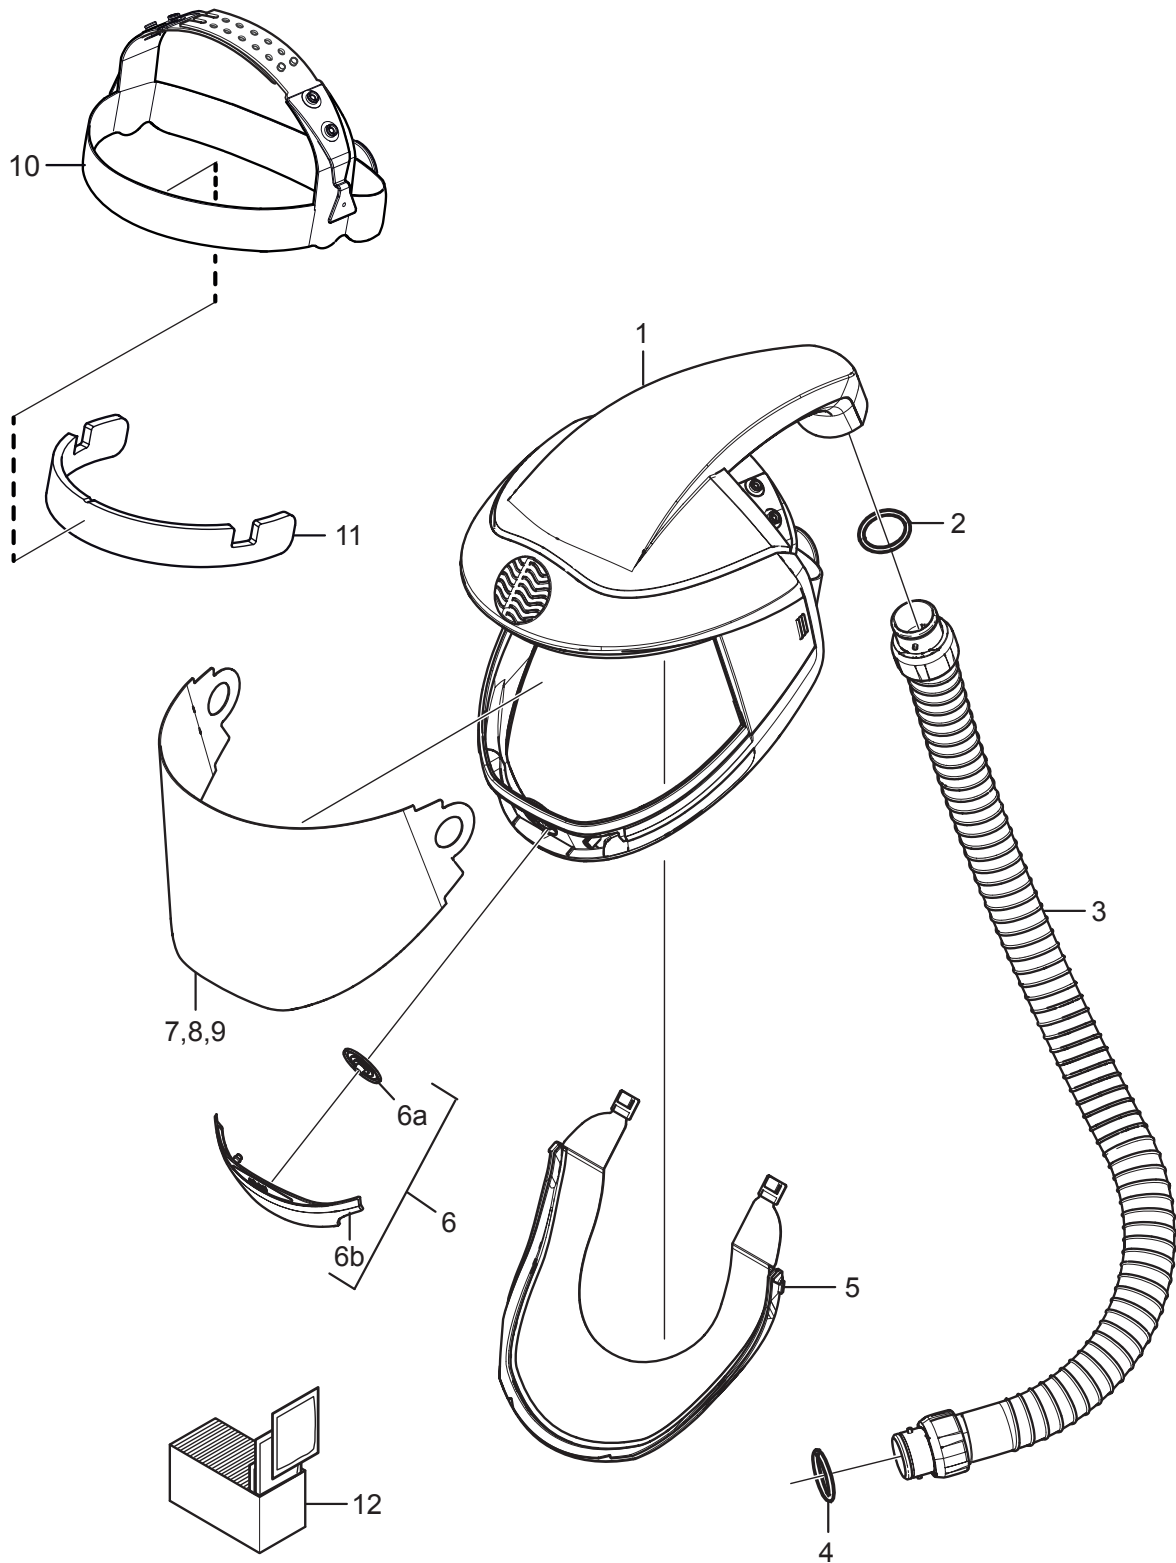

SR 540 EX

Ersatzteile / Zubehör

Nr.	Bezeichnung	Best. Nr.
1.	Schirm SR 540 EX	
2.	Dichtung für Schlauch	R06-0506
3.	Atemschlauch	R06-0501
4.	O-ring	R06-0202
5.	Gesichtsdichtung	T06-0504
6.	Ventilsatz SR 540 EX	R06-2004
6a.	Ausatmungsmembrane x1	-
6b.	Ventildeckel x1	-
7.	Sichtscheibensatz PC (incl. Abdeckklappen, recht + links)	R06-0502
8.	Sichtscheibe PC, 10 Stk.	R06-0507
9.	Sichtscheibensatz PETG (incl. Abdeckklappen, recht + links)	T06-0502
10.	Kopfgerüst	R06-0511
11.	Schweissband	R06-0504
12.	Reinigungsserviette 50/Packung	H09-0401