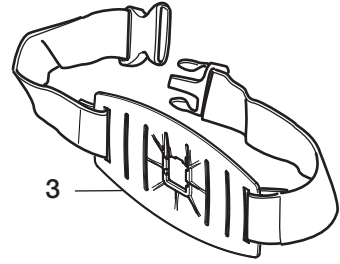

SR 905

Repuestos / Accesorios

Núm.	Denominación	Núm. de pedido
1.	Soporte de filtro remoto SR 905	T01-3002
2.	Adaptador de cinturón	R01-3028
3.	Cinturón de poliéster	T01-3005
4.	Cinturón de cuero Cinturón de cuero, grande	R01-3006 T01-3006
5.	Manguera SR 951	T01-3003
5a.	Junta	R01-3004
5b.	Membrana de inhalación	R01-3010
5c.	Anillo tórico	R06-0202
5d.	Manguera proteccion	T06-4016
6.	Manguera doble SR 952	R01-3009
6a.	Junta	R01-3004
6b.	Membrana de inhalación	R01-3010
6c.	Junta	R01-3011
6d.	Anillo tórico, 4 piezas	R01-3008
6e.	Manguera, 1 pieza	R01-3007
6f.	Tira	R01-3012
6g.	Manguera proteccion, 1 pieza	T01-3004