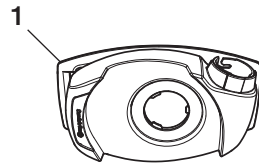

SR 905

Repuestos / Accesorios

Núm.	Denominación	Núm. de pedido
1.	Soporte de filtro remoto SR 905	T01-3002
2.	Adaptador de cinturón	R01-3028
3.	Cinturón de poliéster	T01-3005
4.	Cinturón de cuero Cinturón de cuero, grande	R01-3006 T01-3006
5.	Manguera SR 951	T01-3003
5a.	Junta	R01-3004
5b.	Membrana de inhalación	R01-3010
5c.	Anillo tórico	R06-0202
5d.	Manguera proteccion	T06-4016
6.	Manguera doble SR 952	R01-3009
6a.	Junta	R01-3004
6b.	Membrana de inhalación	R01-3010
6c.	Junta	R01-3011
6d.	Anillo tórico, 4 piezas	R01-3008
6e.	Manguera, 1 pieza	R01-3007
6f.	Tira	R01-3012
6g.	Manguera proteccion, 1 pieza	T01-3004