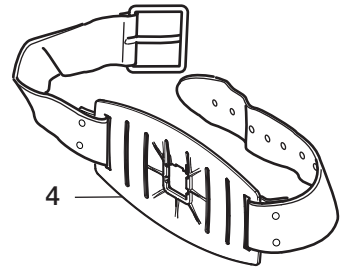

SR 905

Repuestos / Accesorios

Núm.	Denominación	Núm. de pedido
1.	Soporte de filtro remoto SR 905	T01-3002
2.	Adaptador de cinturón	R01-3028
3.	Cinturón de poliéster	T01-3005
4.	Cinturón de cuero Cinturón de cuero, grande	R01-3006 T01-3006
5.	Manguera SR 951	T01-3003
5a.	Junta	R01-3004
5b.	Membrana de inhalación	R01-3010
5c.	Anillo tórico	R06-0202
5d.	Manguera proteccion	T06-4016
6.	Manguera doble SR 952	R01-3009
6a.	Junta	R01-3004
6b.	Membrana de inhalación	R01-3010
6c.	Junta	R01-3011
6d.	Anillo tórico, 4 piezas	R01-3008
6e.	Manguera, 1 pieza	R01-3007
6f.	Tira	R01-3012
6g.	Manguera proteccion, 1 pieza	T01-3004