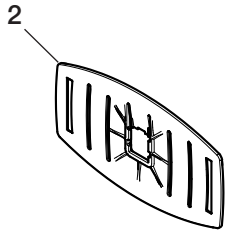

SR 905

Repuestos / Accesorios

Núm.	Denominación	Núm. de pedido
1.	Soporte de filtro remoto SR 905	T01-3002
2.	Adaptador de cinturón	R01-3028
3.	Cinturón de poliéster	T01-3005
4.	Cinturón de cuero Cinturón de cuero, grande	R01-3006 T01-3006
5.	Manguera SR 951	T01-3003
5a.	Junta	R01-3004
5b.	Membrana de inhalación	R01-3010
5c.	Anillo tórico	R06-0202
5d.	Manguera proteccion	T06-4016
6.	Manguera doble SR 952	R01-3009
6a.	Junta	R01-3004
6b.	Membrana de inhalación	R01-3010
6c.	Junta	R01-3011
6d.	Anillo tórico, 4 piezas	R01-3008
6e.	Manguera, 1 pieza	R01-3007
6f.	Tira	R01-3012
6g.	Manguera proteccion, 1 pieza	T01-3004