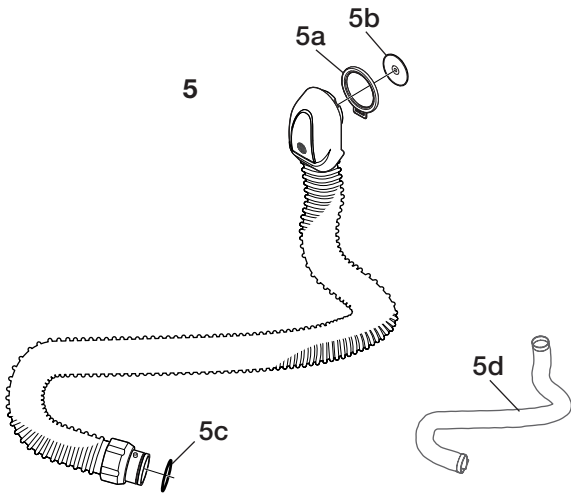

SR 905

Repuestos / Accesorios

Núm.	Denominación	Núm. de pedido
1.	Soporte de filtro remoto SR 905	T01-3002
2.	Adaptador de cinturón	R01-3028
3.	Cinturón de poliéster	T01-3005
4.	Cinturón de cuero Cinturón de cuero, grande	R01-3006 T01-3006
5.	Manguera SR 951	T01-3003
5a.	Junta	R01-3004
5b.	Membrana de inhalación	R01-3010
5c.	Anillo tórico	R06-0202
5d.	Manguera proteccion	T06-4016
6.	Manguera doble SR 952	R01-3009
6a.	Junta	R01-3004
6b.	Membrana de inhalación	R01-3010
6c.	Junta	R01-3011
6d.	Anillo tórico, 4 piezas	R01-3008
6e.	Manguera, 1 pieza	R01-3007
6f.	Tira	R01-3012
6g.	Manguera proteccion, 1 pieza	T01-3004