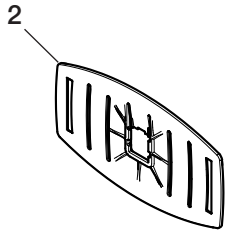

SR 905

DE

Ersatzteile / Zubehör

Nr.	Beschreibung	Bestell-Nr.
1.	RückenhalterFiltersystem SR 905	T01-3002
2.	Gürtelhalter	R01-3028
3.	Polyestergürtel	T01-3005
4.	Ledergürtel Ledergürtel, groß	R01-3006 T01-3006
5.	Einzelsschlauch SR 951	T01-3003
5a.	Flachdichtung	R01-3004
5b.	Einatmenmembrane	R01-3010
5c.	O-ring	R06-0202
5d.	Schlauchschutz	T06-4016
6.	Doppelschlauch SR 952	R01-3009
6a.	Flachdichtung	R01-3004
6b.	Einatmenmembrane	R01-3010
6c.	Dichtung	R01-3011
6d.	O-ring, x4	R01-3008
6e.	Schlauch, x1	R01-3007
6f.	Gurt	R01-3012
6g.	Schlauchschutz, x1	T01-3004