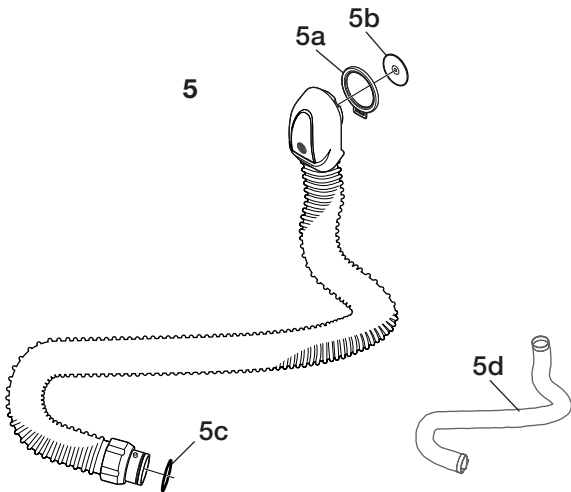

SR 905

DE

Ersatzteile / Zubehör

Nr.	Beschreibung	Bestell-Nr.
1.	RückenhalterFiltersystem SR 905	T01-3002
2.	Gürtelhalter	R01-3028
3.	Polyestergürtel	T01-3005
4.	Ledergürtel Ledergürtel, groß	R01-3006 T01-3006
5.	Einzelsschlauch SR 951	T01-3003
5a.	Flachdichtung	R01-3004
5b.	Einatmenmembrane	R01-3010
5c.	O-ring	R06-0202
5d.	Schlauchschutz	T06-4016
6.	Doppelschlauch SR 952	R01-3009
6a.	Flachdichtung	R01-3004
6b.	Einatmenmembrane	R01-3010
6c.	Dichtung	R01-3011
6d.	O-ring, x4	R01-3008
6e.	Schlauch, x1	R01-3007
6f.	Gurt	R01-3012
6g.	Schlauchschutz, x1	T01-3004