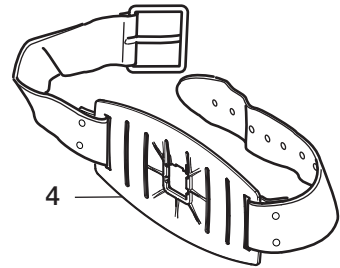

SR 905

DE

Ersatzteile / Zubehör

Nr.	Beschreibung	Bestell-Nr.
1.	RückenhalterFiltersystem SR 905	T01-3002
2.	Gürtelhalter	R01-3028
3.	Polyestergürtel	T01-3005
4.	Ledergürtel Ledergürtel, groß	R01-3006 T01-3006
5.	Einzelsschlauch SR 951	T01-3003
5a.	Flachdichtung	R01-3004
5b.	Einatmenmembrane	R01-3010
5c.	O-ring	R06-0202
5d.	Schlauchschutz	T06-4016
6.	Doppelschlauch SR 952	R01-3009
6a.	Flachdichtung	R01-3004
6b.	Einatmenmembrane	R01-3010
6c.	Dichtung	R01-3011
6d.	O-ring, x4	R01-3008
6e.	Schlauch, x1	R01-3007
6f.	Gurt	R01-3012
6g.	Schlauchschutz, x1	T01-3004