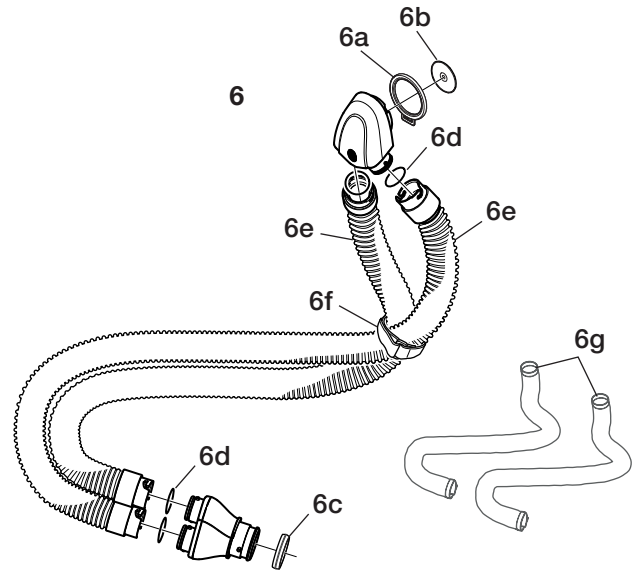

SR 905

DE

Ersatzteile / Zubehör

Nr.	Beschreibung	Bestell-Nr.
1.	RückenhalterFiltersystem SR 905	T01-3002
2.	Gürtelhalter	R01-3028
3.	Polyestergürtel	T01-3005
4.	Ledergürtel Ledergürtel, groß	R01-3006 T01-3006
5.	Einzelsschlauch SR 951	T01-3003
5a.	Flachdichtung	R01-3004
5b.	Einatmenmembrane	R01-3010
5c.	O-ring	R06-0202
5d.	Schlauchschutz	T06-4016
6.	Doppelschlauch SR 952	R01-3009
6a.	Flachdichtung	R01-3004
6b.	Einatmenmembrane	R01-3010
6c.	Dichtung	R01-3011
6d.	O-ring, x4	R01-3008
6e.	Schlauch, x1	R01-3007
6f.	Gurt	R01-3012
6g.	Schlauchschutz, x1	T01-3004