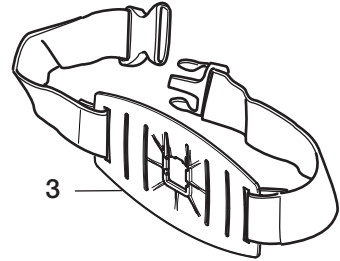

SR 905

DE

Ersatzteile / Zubehör

Nr.	Beschreibung	Bestell-Nr.
1.	RückenhalterFiltersystem SR 905	T01-3002
2.	Gürtelhalter	R01-3028
3.	Polyestergürtel	T01-3005
4.	Ledergürtel Ledergürtel, groß	R01-3006 T01-3006
5.	Einzelsschlauch SR 951	T01-3003
5a.	Flachdichtung	R01-3004
5b.	Einatmenmembrane	R01-3010
5c.	O-ring	R06-0202
5d.	Schlauchschutz	T06-4016
6.	Doppelschlauch SR 952	R01-3009
6a.	Flachdichtung	R01-3004
6b.	Einatmenmembrane	R01-3010
6c.	Dichtung	R01-3011
6d.	O-ring, x4	R01-3008
6e.	Schlauch, x1	R01-3007
6f.	Gurt	R01-3012
6g.	Schlauchschutz, x1	T01-3004