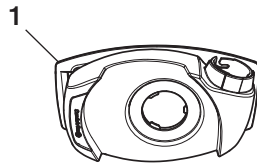

SR 905

DE

Ersatzteile / Zubehör

Nr.	Beschreibung	Bestell-Nr.
1.	RückenhalterFiltersystem SR 905	T01-3002
2.	Gürtelhalter	R01-3028
3.	Polyestergürtel	T01-3005
4.	Ledergürtel Ledergürtel, groß	R01-3006 T01-3006
5.	Einzelsschlauch SR 951	T01-3003
5a.	Flachdichtung	R01-3004
5b.	Einatmenmembrane	R01-3010
5c.	O-ring	R06-0202
5d.	Schlauchschutz	T06-4016
6.	Doppelschlauch SR 952	R01-3009
6a.	Flachdichtung	R01-3004
6b.	Einatmenmembrane	R01-3010
6c.	Dichtung	R01-3011
6d.	O-ring, x4	R01-3008
6e.	Schlauch, x1	R01-3007
6f.	Gurt	R01-3012
6g.	Schlauchschutz, x1	T01-3004