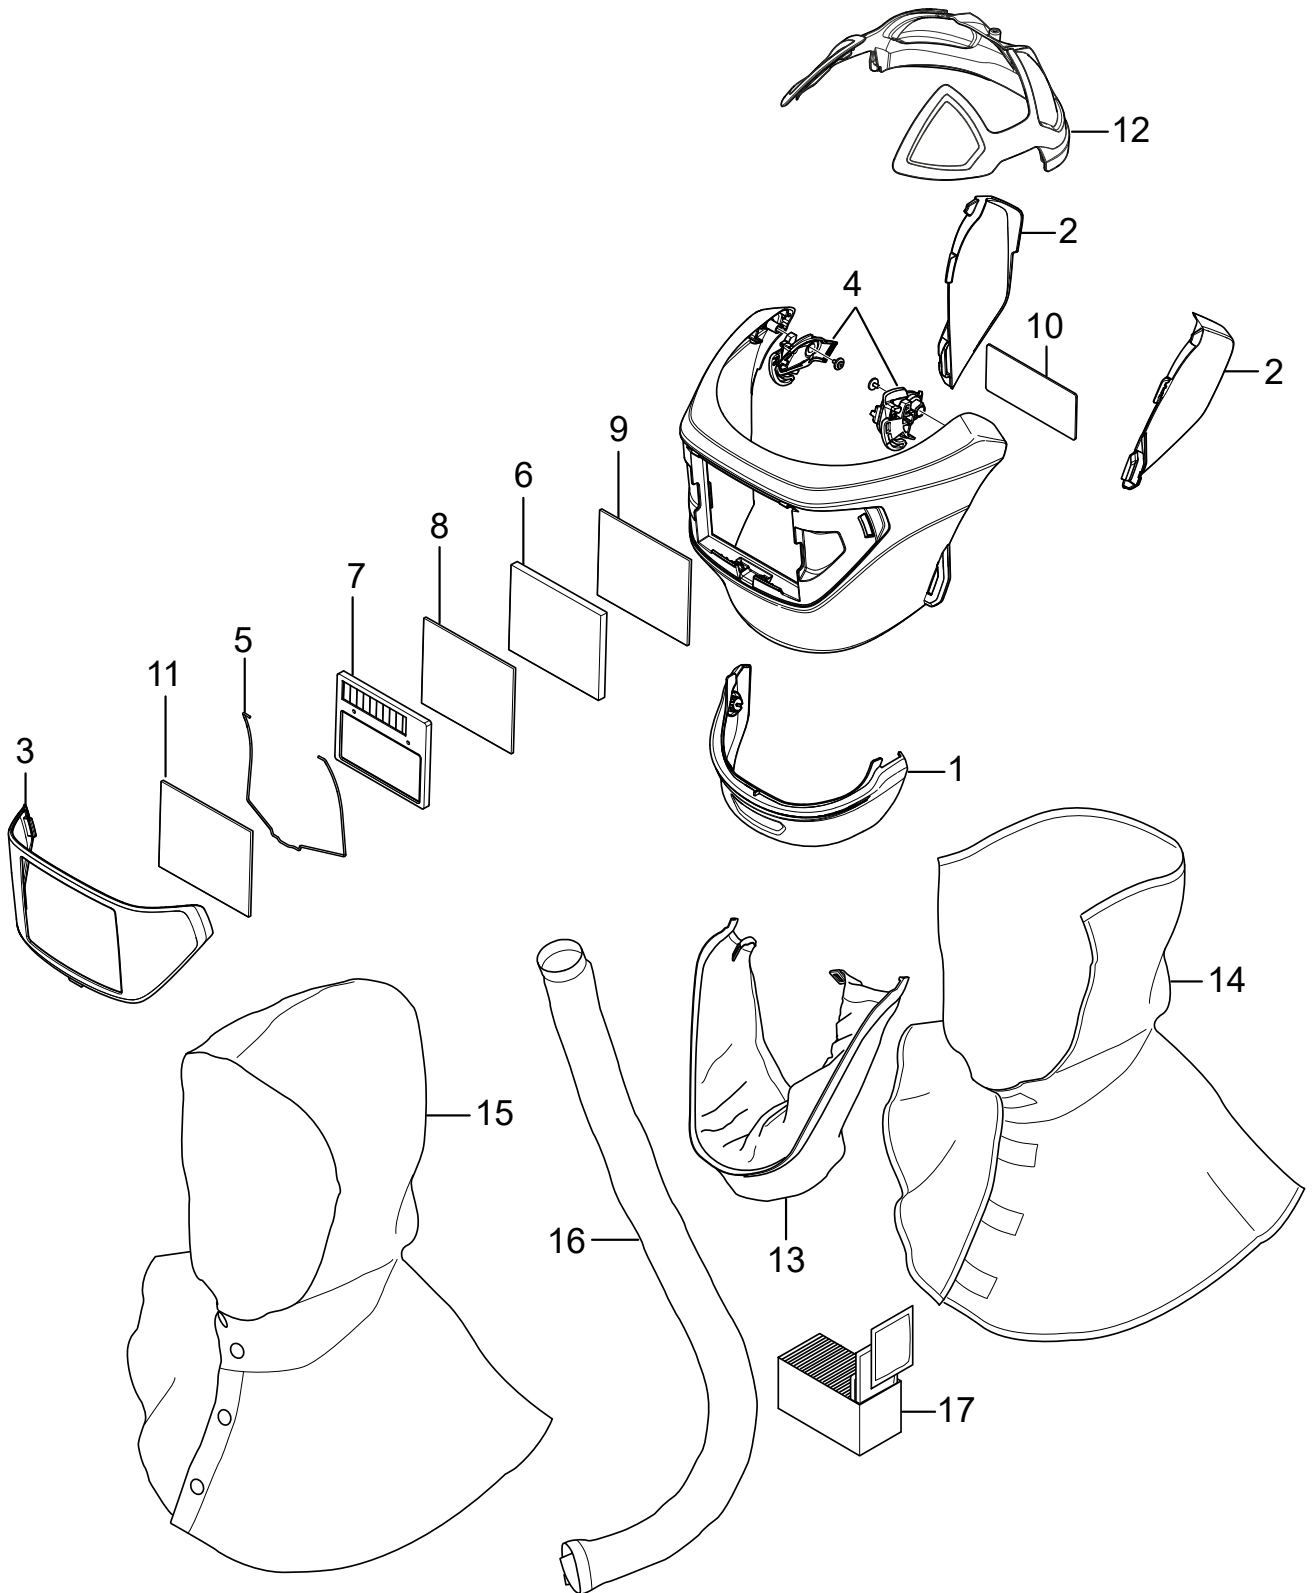

SR 574

Repuestos / Accesorios

N°	Pieza	N° de pedido
1.	Cubierta de válvula SR 574	R06-0484
2.	Orejera, derecha+izquierda	R06-0483
3.	Soporte de la lente de protección	R06-0479
4.	Mecanismo de fijación/inferior completo, i izquierda+derecha	R06-0621
5.	Resorte para lente de soldadura	R06-0622
6.	Filtro de soldadura, tono n.º 8, SR 59008	T06-4001
	Filtro de soldadura, tono n.º 9, SR 59009	T06-4002
	Filtro de soldadura, tono n.º 10, SR 59010	T06-4003
	Filtro de soldadura, tono n.º 11, SR 59011	T06-4004
	Filtro de soldadura, tono n.º 12, SR 59012	T06-4005
	Filtro de soldadura, tono n.º 13, SR 59013	T06-4006
7.	Filtro de soldadura, EN 3/10, SR 59005	T06-4007
	Filtro de soldadura, EN 3/11, SR 59006	T06-4008
	Filtro de soldadura, EN 4/9-13, SR 59007	T06-4009
	Filtro de soldadura, EN 4/5-13	R06-4508
8.	Lente de protección interior para filtro automático	R06-4009
	Lente de protección interior para R06-4508	R06-4509
9.	Lente de protección interior para filtro de vidrio mineral templado	R06-4008
10.	Lente correctora, dp 1,0, SR 59014	T06-4010
	Lente correctora, dp 1,5, SR 59015	T06-4011
	Lente correctora, dp 2,0, SR 59016	T06-4012
	Lente correctora, dp 2,5, SR 59017	T06-4013
11.	Lente de protección, PC	R06-4008
12.	Protector de cabeza	T06-0602
13.	Sellado facial, ignífugo	T06-0611
14.	Protector de cuello, ignífugo	T06-0610
	Nota: Se requiere el uso del T06-0602	
15.	Capucha de protección	T06-4014
16.	Manguera de protección para la manguera de respiración	T06-4016
17.	Toallitas de limpieza SR 5226, caja de 50	H09-0401