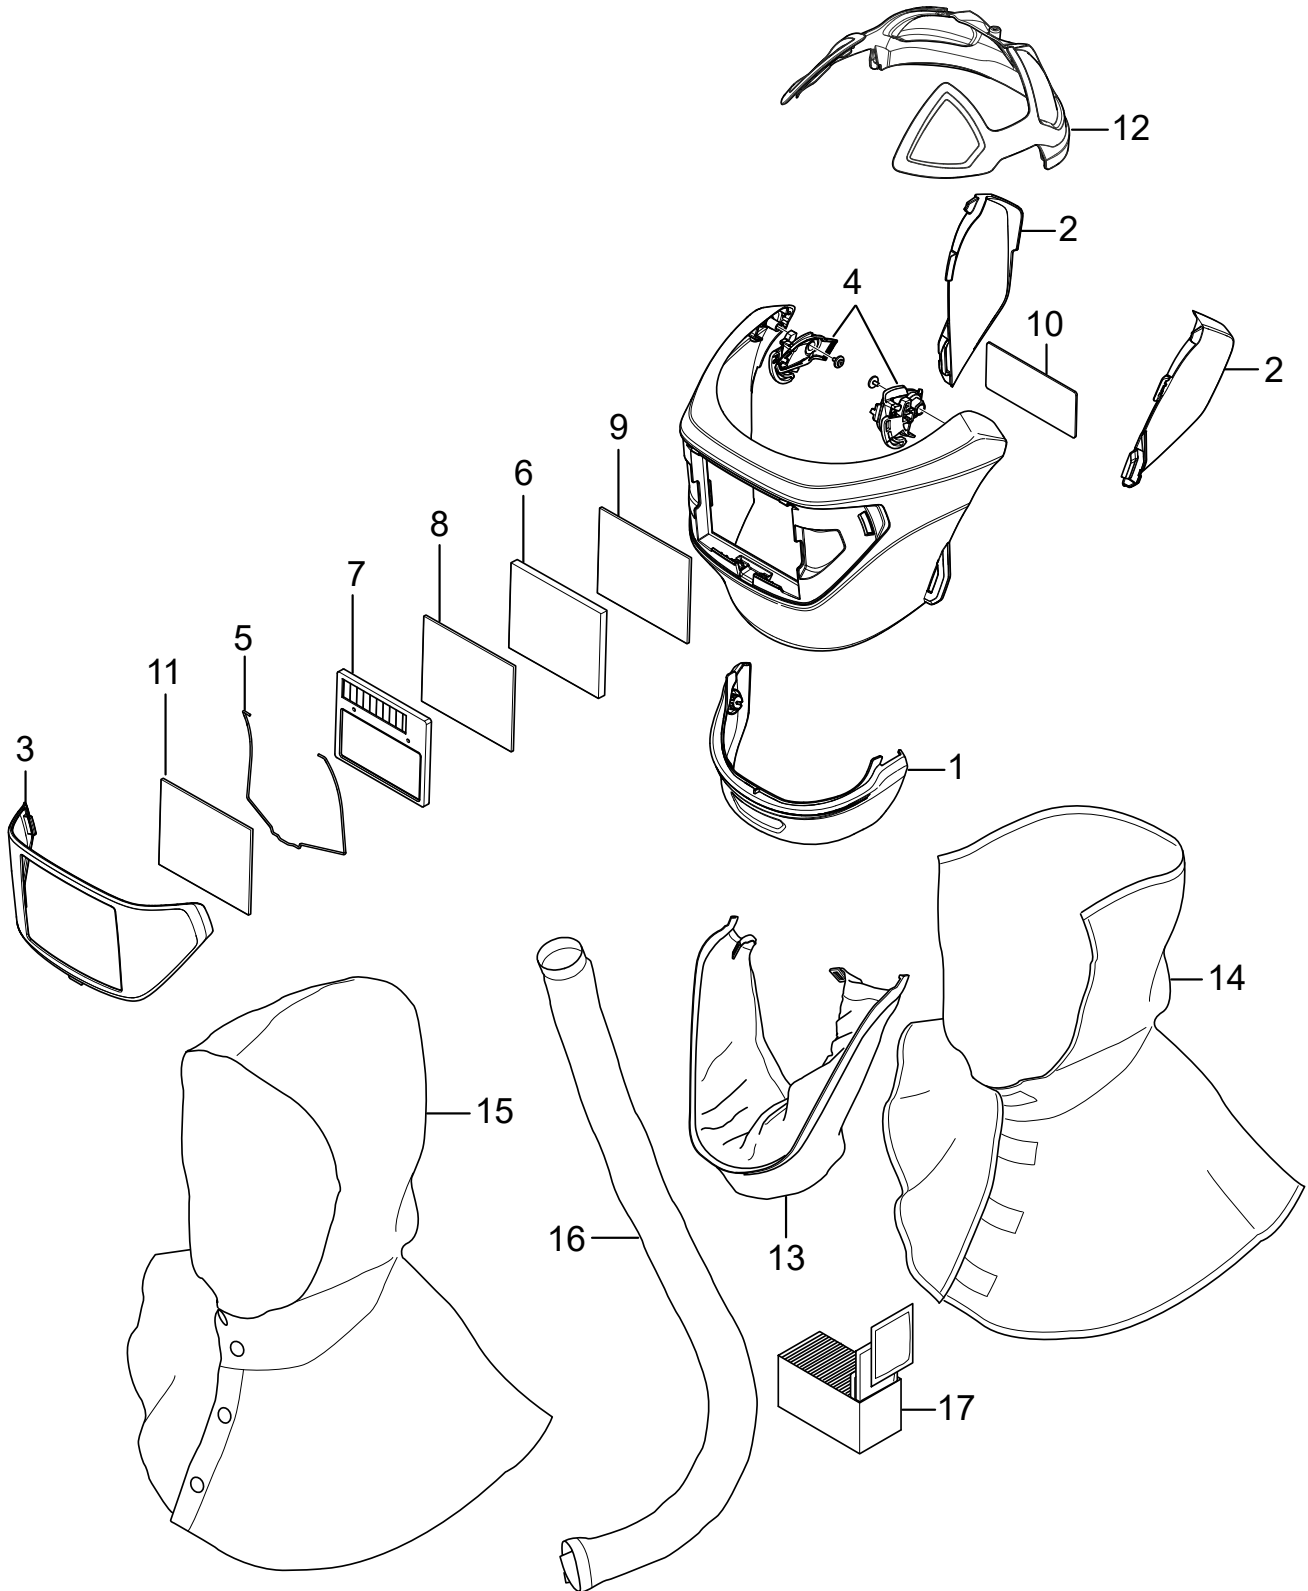

SR 574

DE

Ersatzteile / Zubehör

| Nr. | Bezeichnung | Best. Nr. |
|------------|---|------------------|
| 1. | Ventilkappe SR 574 | R06-0484 |
| 2. | Gehörschutz-Verschlussdeckel, rechts+links | R06-0483 |
| 3. | Schutzscheibenhalter | R06-0479 |
| 4. | Fixierung/unterer Mechanismus komplett, rechts+links | R06-0621 |
| 5. | Feder für Schweißglas | R06-0622 |
| 6. | Schweißerfilter, Schattierungsgrad 8, SR 59008 | T06-4001 |
| | Schweißerfilter, Schattierungsgrad 9, SR 59009 | T06-4002 |
| | Schweißerfilter, Schattierungsgrad 10, SR 59010 | T06-4003 |
| | Schweißerfilter, Schattierungsgrad11, SR 59011 | T06-4004 |
| | Schweißerfilter, Schattierungsgrad 12, SR 59012 | T06-4005 |
| | Schweißerfilter, Schattierungsgrad 13, SR 59013 | T06-4006 |
| 7. | Schweißerfilter, EN 3/10, SR 59005 | T06-4007 |
| | Schweißerfilter, EN 3/11, SR 59006 | T06-4008 |
| | Schweißerfilter, EN 4/9-13, SR 59007 | T06-4009 |
| | Schweißerfilter, EN 4/5-13 | R06-4508 |
| 8. | Innere Schutzscheibe für Autofilter | R06-4009 |
| | Innere Schutzscheibe für R06-4508 | R06-4509 |
| 9. | Innere Schutzscheibe für gehärteten Mineralglasfilter | R06-4008 |
| 10. | Korrekturlinse, Dioptrie 1,0, SR 59014 | T06-4010 |
| | Korrekturlinse, Dioptrie 1,5, SR 59015 | T06-4011 |
| | Korrekturlinse, Dioptrie 2,0, SR 59016 | T06-4012 |
| | Korrekturlinse, Dioptrie 2,5, SR 59017 | T06-4013 |
| 11. | Schutzscheibe PC | R06-4008 |
| 12. | Anstoßkappe | T06-0602 |
| 13. | Gesichtsabdichtung, schwer entflammbar | T06-0611 |
| 14. | Nackenschutz, schwer entflammbar | T06-0610 |
| | Hinweis! T06-0602 ist erforderlich | |
| 15. | Schutzhaube | T06-4014 |
| 16. | Schutzschlauch für den Atemschlauch | T06-4016 |
| 17. | Reinigungstücher SR 5226, 50er-Box | H09-0401 |