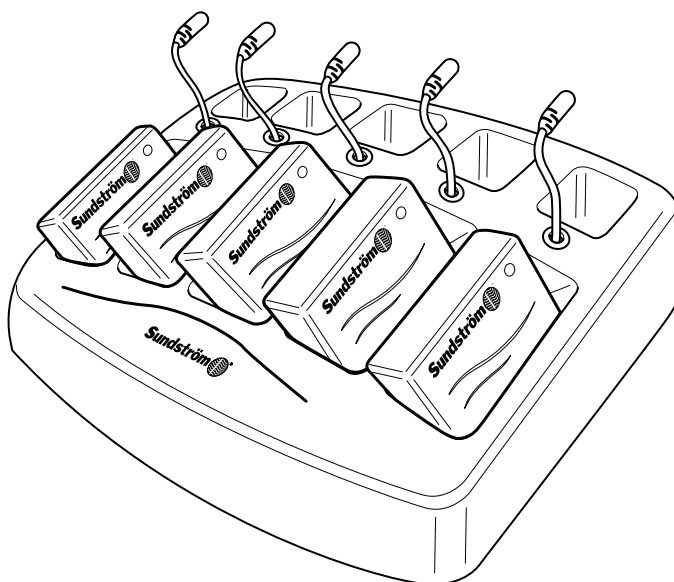

Product leaflet

Produit	Modèle	Référence
Station de charge sans chargeurs	SR 506	T06-0117
Station de charge montée	SR 516	T06-0118

Description du produit

La station de charge permet de recharger les batteries du Sundström SR 500. La station est fournie démontée, sous la désignation SR 506, et peut être raccordée à 1-5 chargeurs, en fonction des besoins.

La SR 516 est livrée montée avec les chargeurs raccordés. Ce chargeur évalue l'état de la batterie et fournit des conditions de charge optimales afin que le temps de charge soit le plus court.

La **SR 506** est livrée démontée, sans chargeur ni batteries.

La **SR 516** est livrée avec 5 chargeurs et sans batteries.

Des fentes sont prévues pour le montage mural.

Caractéristiques techniques

SR 506 / SR 516	
Poids sans chargeurs	3,460 g environ
Poids avec 5 chargeurs	4,560 g environ
L x P x H, SR 506	390 x 328 x 105 mm
Matériau	ABS
Couleur	Gris

Sundstrom Safety Inc.

143 Maple St.
Warwick, RI 02888

Office: 1-401-434-7300
Toll Free: 1-877-SUNDSTROM
Fax: 1-401-434-8300

info@srsafety.com
www.srsafety.com