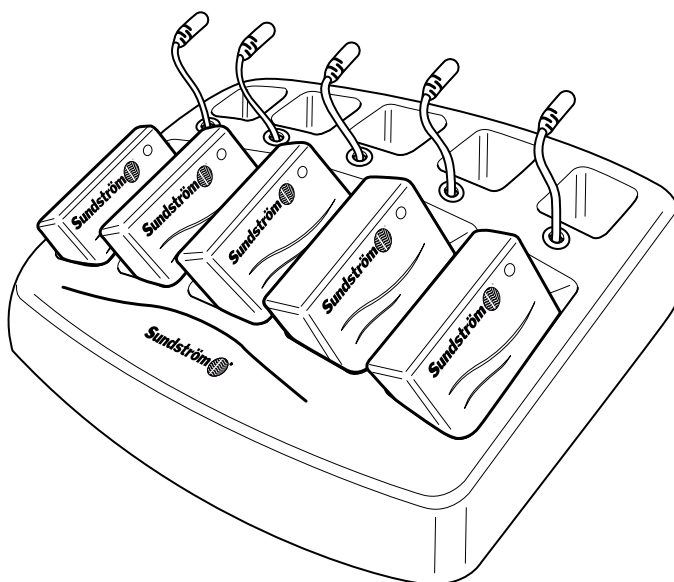

Folleto de producto

Producto	Modelo núm.	Pedido núm.
Estación de carga sin cargadores	SR 506	T06-0117
Estación de carga completa	SR 516	T06-0118

Descripción del producto

La estación de carga es un recurso práctico para cargar las baterías del Sundström SR 500. La estación está disponible desmontada, con la referencia SR 506, y se puede acoplar a 1-5 cargadores, según sea necesario.

El SR 516 se entrega completo, con los cargadores ajustados. Este cargador detecta el estado de la batería y proporciona unas óptimas condiciones de carga, con el menor tiempo de carga posible.

El **SR 506** se suministra desmontado, sin cargador ni baterías.

El **SR 516** se entrega con 5 cargadores y sin baterías.

Se suministra con ranuras para el montaje en pared.

Características técnicas

SR 506 / SR 516

Peso sin cargadores	aprox. 122 oz (3460 g)
Peso con 5 cargadores	aprox. 161 oz (4560 g))
An. x Pr. x Al. SR 506	15,4 x 12,9 x 4,1 in (390 x 328 x 105 mm)
Material	ABS
Color	Gris