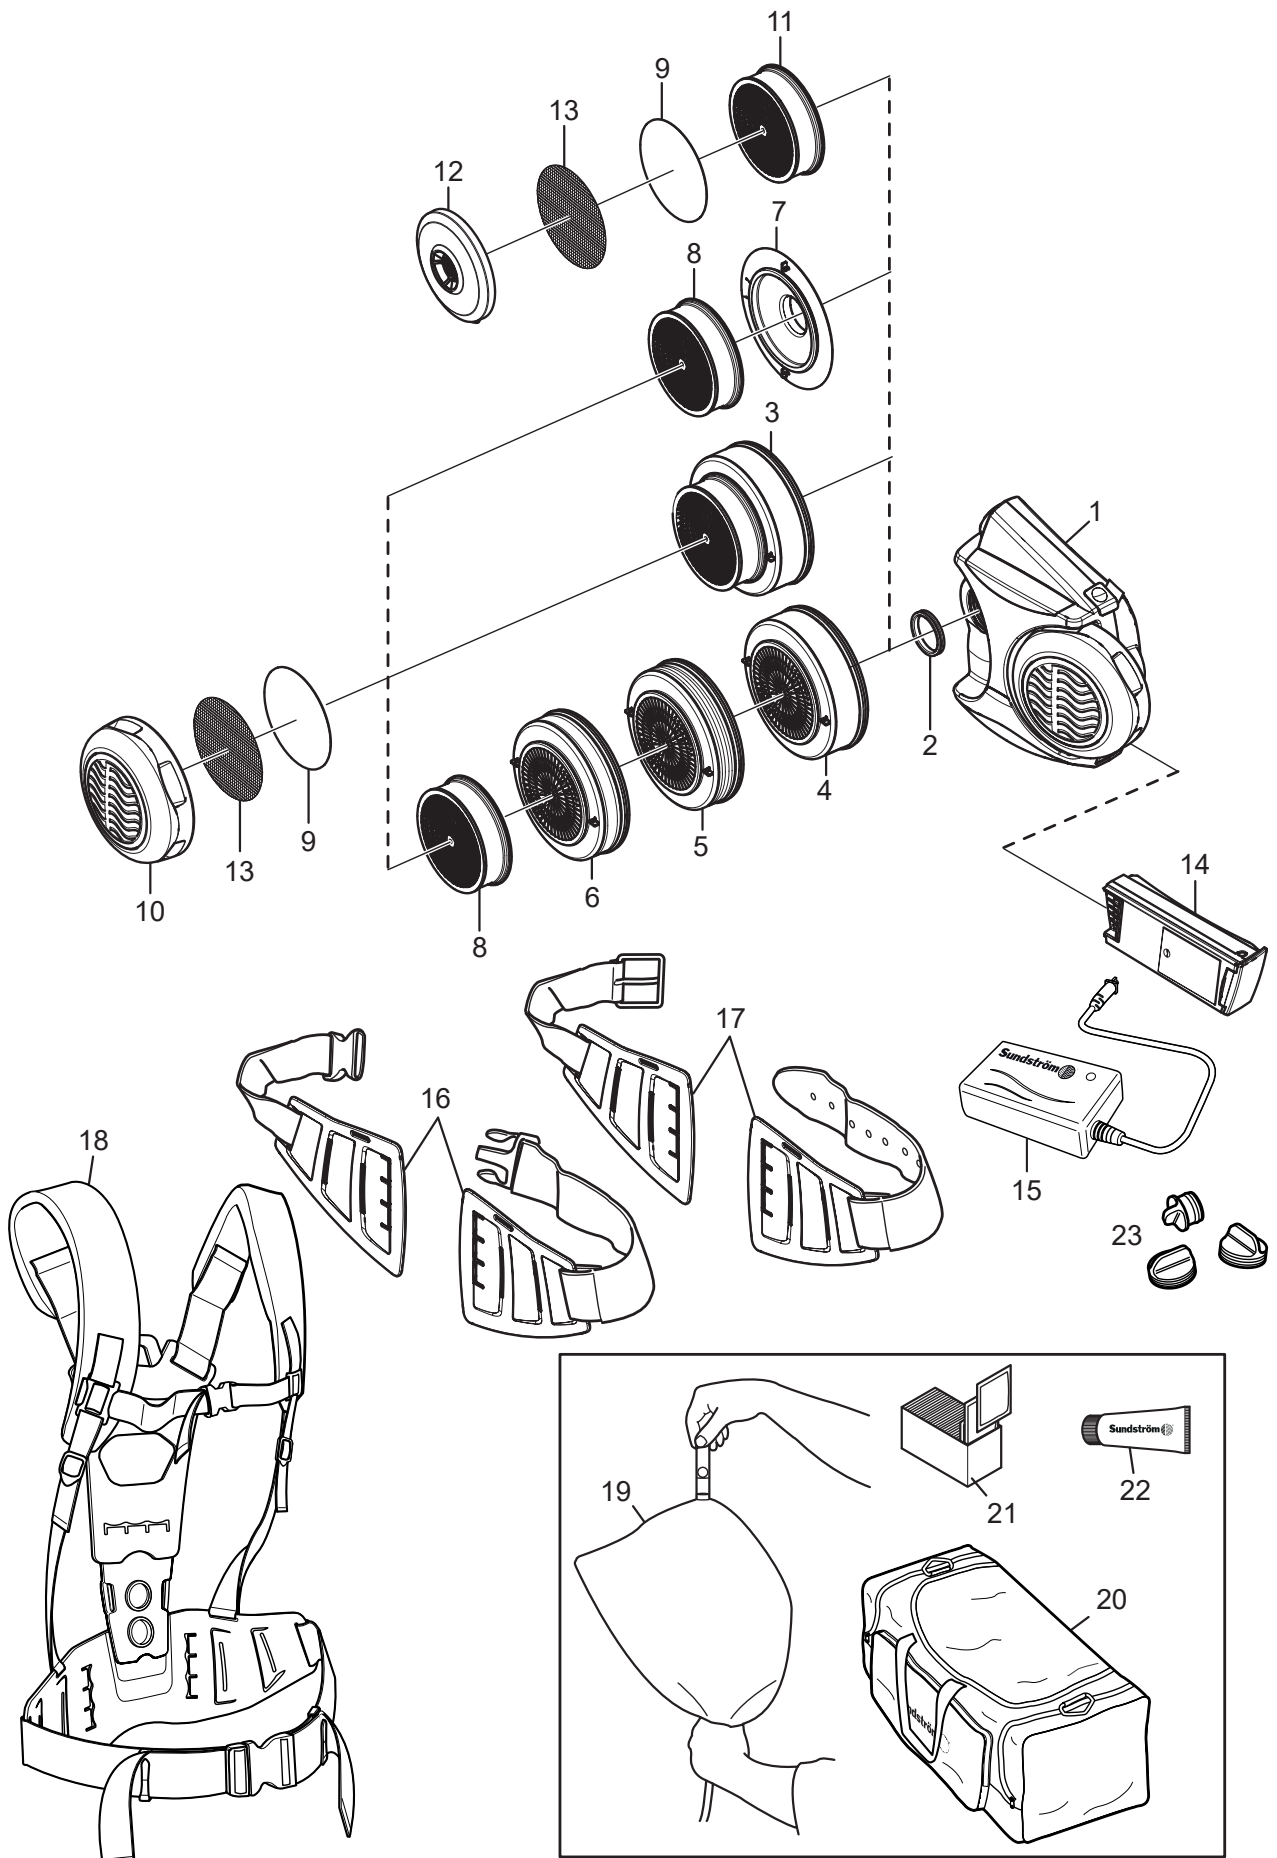

# SR 500 EX

## Reservdelar / Tillbehör

<b>Nr.</b>	<b>Benämning</b>	<b>Best. nr.</b>
1.	Fläkt SR 500 EX, naken	R06-2001
2.	Packning till fläkt	R06-0107
3.	Kombifilter A1BE2K1-Hg-P3 R, SR 599	H02-7312
4.	Gasfilter A1BE2K1, SR 597	H02-7212
5.	Gasfilter ABE1, SR 515	H02-7112
6.	Gasfilter A2, SR 518	H02-7012
7.	Filteradapter SR 511	R06-0105
8.	Partikelfilter P3 R, SR 510	H02-1312
9.	Förfilter SR 221	H02-0312
10.	Förfilterhållare SR 512 EX	R06-2023
11.	Partikelfilter P3 R, SR 710	H02-1512
12.	Förfilterhållare	R01-0605
13.	Stålnätsrondell SR 336	T01-2001
14.	Batteri SR 501 EX, 2,1 Ah	R06-2002
15.	Batteriladdare SR 513 EX	R06-2003
16.	Bälte SR 508 EX Gummibälte SR 504 EX PVC-bälte EX	R06-2148 T06-2150 T06-2151
17.	Läderbälte SR 503 EX	T06-2149
18.	Sele SR 552 EX	T06-2002
19.	Flödesmätare SR 356	R03-0346
20.	Förvaringsväska SR 505	T06-0102
21.	Rengöringsservett. 50/ask	H09-0401
22.	Vaselintub	R06-2016
23.	Pluggkit	R06-0703