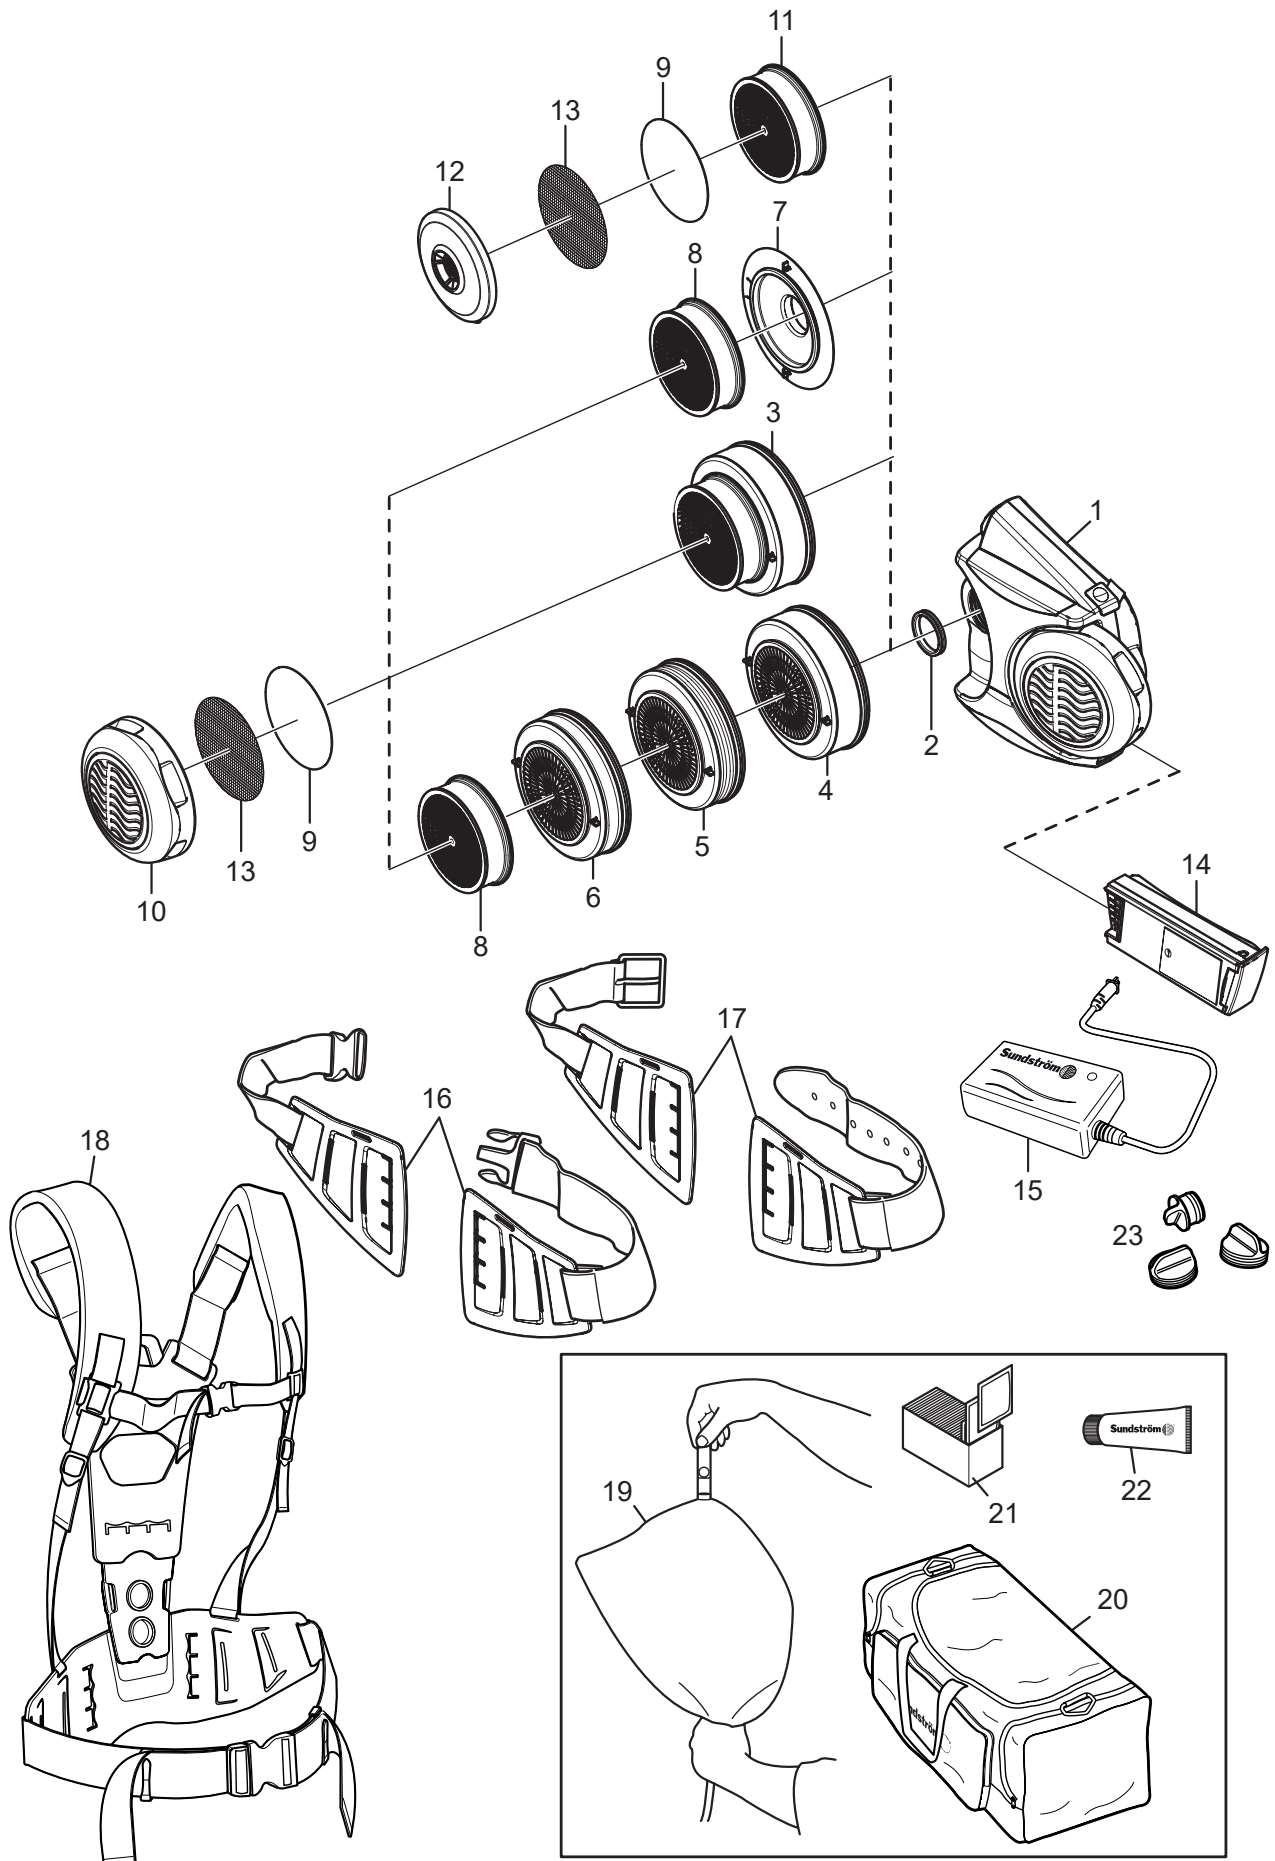

SR 500 EX

FR

Pièces détachées / Accessoires

N°	Pièce	N° de commande
1.	Ventilateur SR 500 EX, seul	R06-2001
2.	Joint pour ventilateur	R06-0107
3.	Filtre combiné A1BE2K1-Hg-P3 R, SR 599	H02-7312
4.	Filtre à gaz A1BE2K1, SR 597	H02-7212
5.	Filtre à gaz ABE1, SR 515	H02-7112
6.	Filtre à gaz A2, SR 518	H02-7012
7.	Adaptateur de filtre SR 511	R06-0105
8.	Filtre à particules P3 R, SR 510	H02-1312
9.	Préfiltre SR 221	H02-0312
10.	Support de préfiltre SR 512 EX	R06-2023
11.	Filtre à particules P3 R, SR 710	H02-1512
12.	Support de préfiltre	R01-0605
13.	Disque d'acier SR 336	T01-2001
14.	Batterie SR 501 EX, 2,1 Ah	R06-2002
15.	Chargeur de batterie SR 513 EX	R06-2003
16.	Ceinture SR 508 EX	R06-2148
	Ceinture en caoutchouc SR 504 EX	T06-2150
	Ceinture PVC EX	T06-2151
17.	Ceinture en cuir SR 503 EX	T06-2149
18.	Harnais SR 552 EX	T06-2002
19.	Débitmètre SR 356	R03-0346
20.	Sacoche SR 505	T06-0102
21.	Serviettes de nettoyage Boîtes de 50	H09-0401
22.	Tube de vaseline	R06-2016
23.	Kit de bouchons	R06-0703