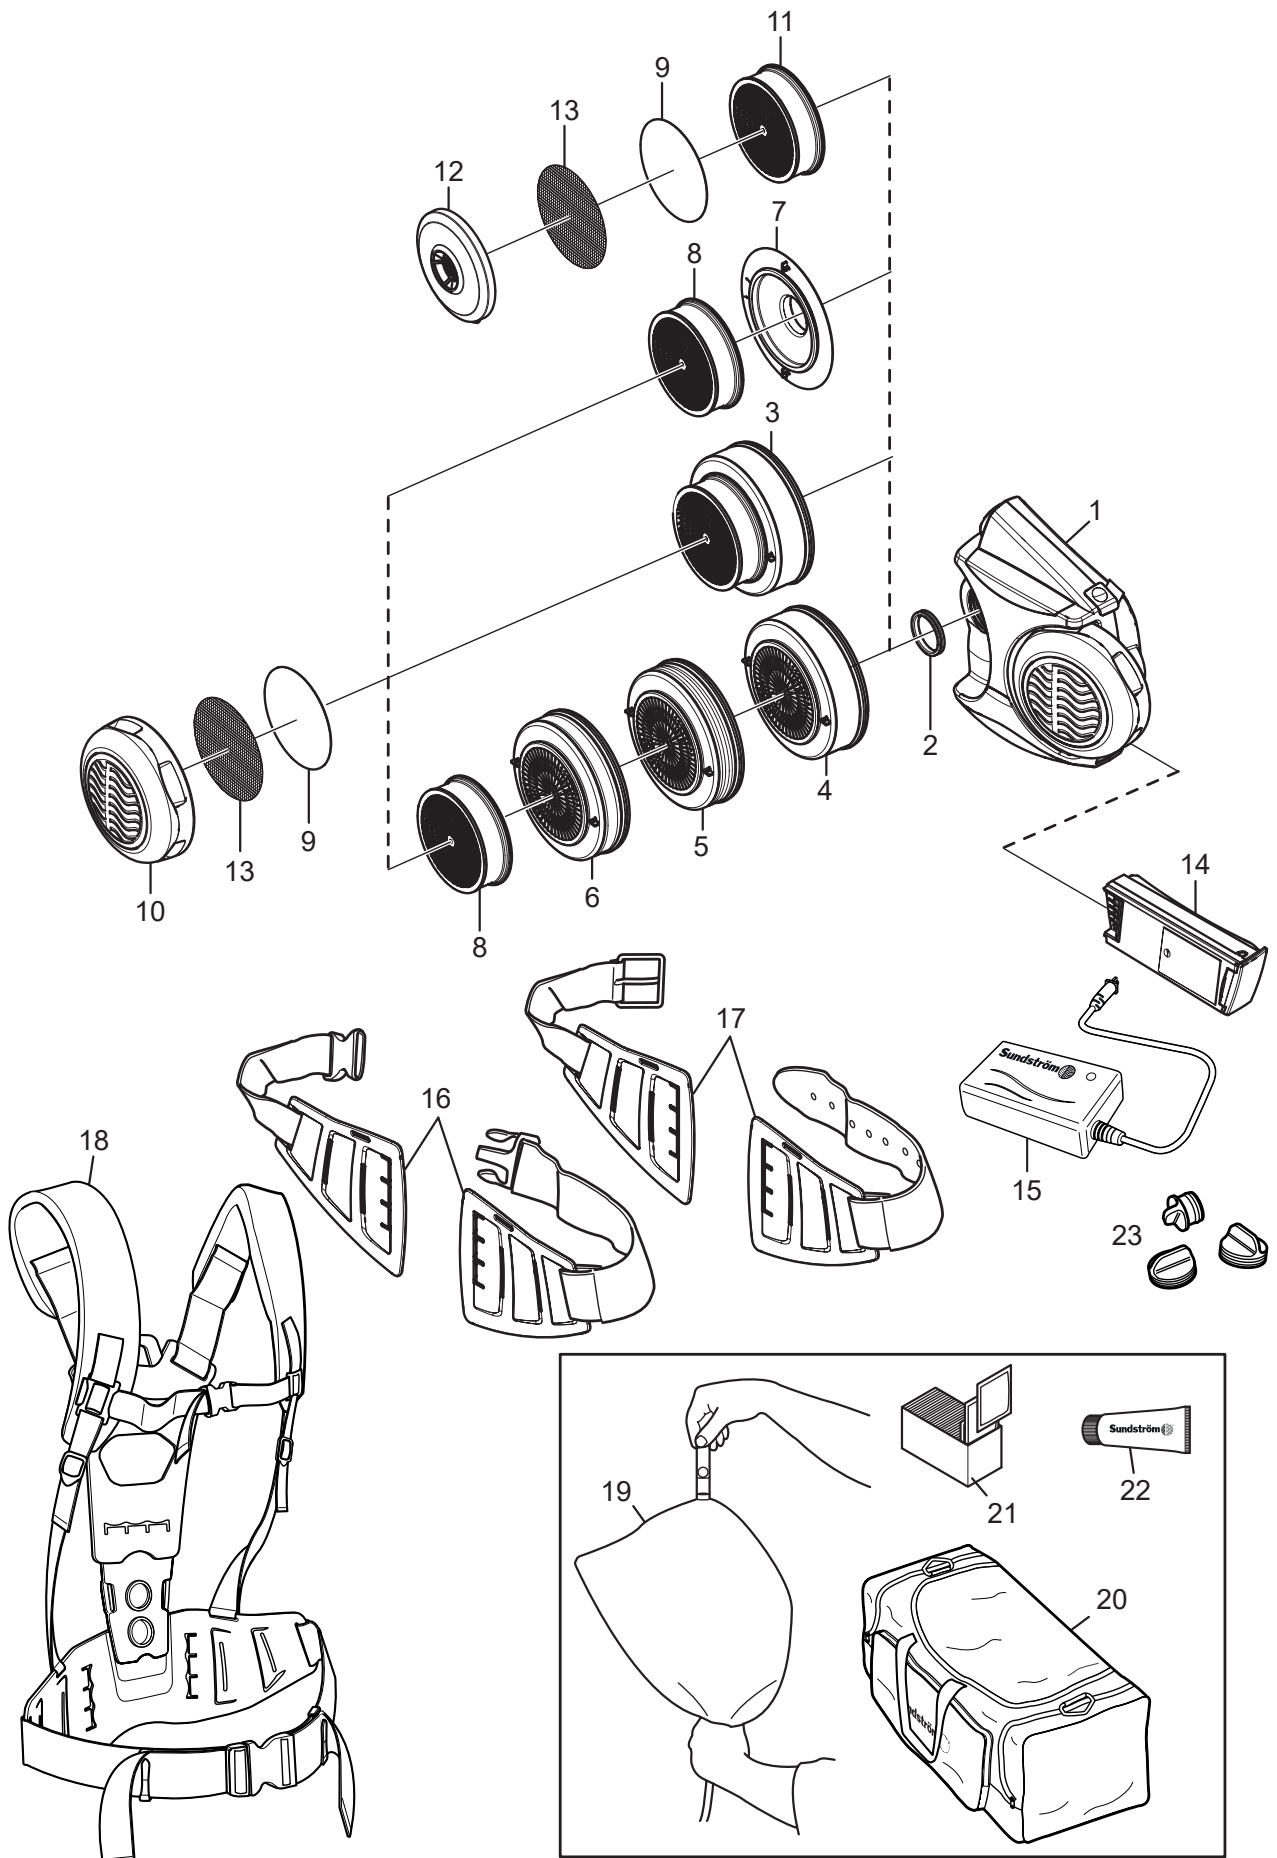

SR 500 EX

Ersatzteile / Zubehör

Nr.	Bezeichnung	Best. Nr.
1.	Gebläse SR 500 EX, nackt	R06-2001
2.	Dichtung für Gebläse	R06-0107
3.	Kombifilter A1BE2K1-Hg-P3 R, SR 599	H02-7312
4.	Gasfilter A1BE2K1, SR 597	H02-7212
5.	Gasfilter ABE1, SR 515	H02-7112
6.	Gasfilter A2, SR 518	H02-7012
7.	Filteradapter SR 511	R06-0105
8.	Partikelfilter P3 R, SR 510	H02-1312
9.	Vorfilter SR 221	H02-0312
10.	Vorfilterhalter SR 512 EX	R06-2023
11.	Partikelfilter P3 R, SR 710	H02-1512
12.	Vorfilterhalter	R01-0605
13.	Stahlnetzscheibe SR 336	T01-2001
14.	Batterie SR 501 EX, 2,1 Ah	R06-2002
15.	Batterieladegerät SR 513 EX	R06-2003
16.	Gürtel SR 508 EX Gummigürtel SR 504 EX Gürtel PVC EX	R06-2148 T06-2150 T06-2151
17.	Ledergürtel SR 503 EX	T06-2149
18.	Geschirr SR 552 EX	T06-2002
19.	Strömungsmesser SR 356	R03-0346
20.	Aufbewahrungstasche SR 505	T06-0102
21.	Reinigungstücher. 50/Dose	H09-0401
22.	Tube Vaseline	R06-2016
23.	Stöpselsatz	R06-0703