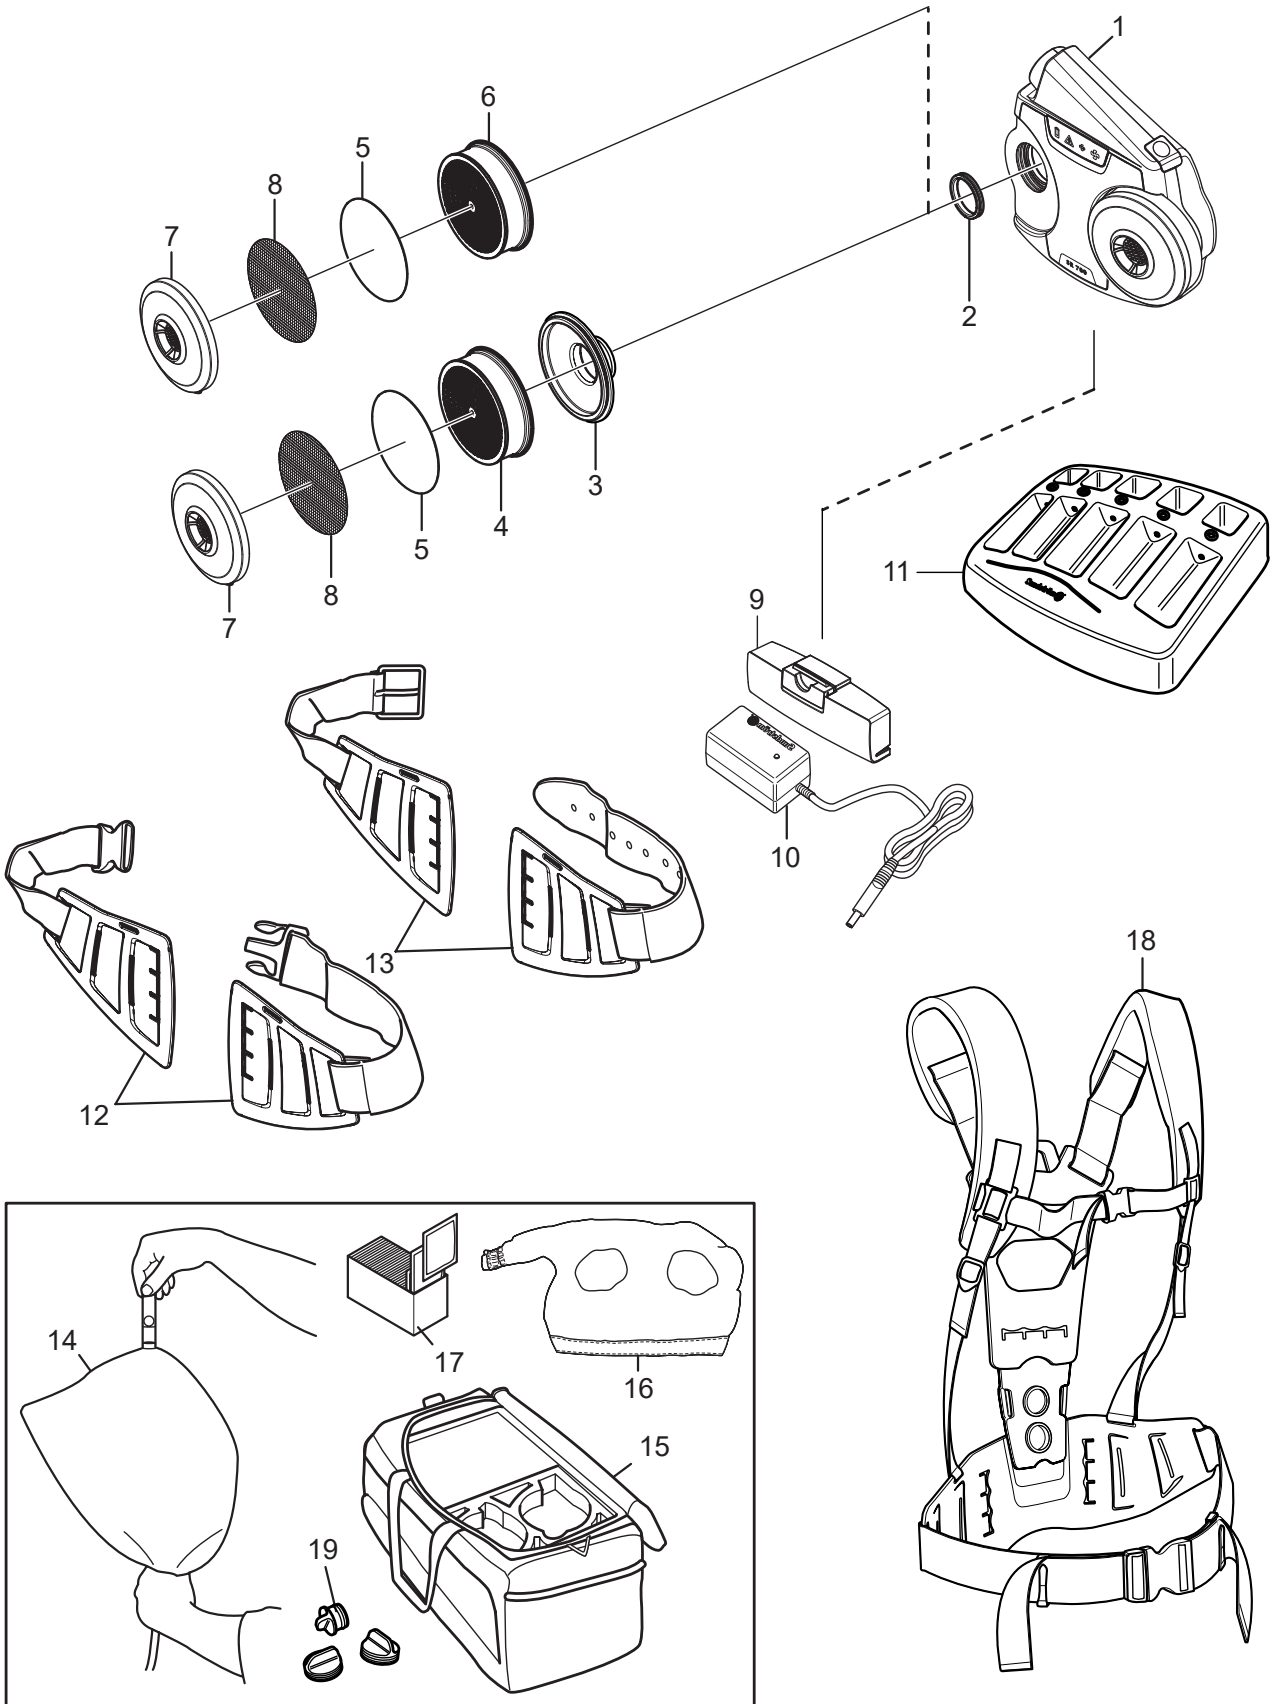

## Pièces détachées / Accessoires

N°	Pièce	N° de commande
1.	Ventilateur SR 700, seul	R06-0710
2.	Joint pour ventilateur	R06-0107
3.	Adaptateur de filtre SR 711	R06-0701
4.	Filtre à particules P3 R, SR 510	H02-1312
5.	Préfiltre SR 221	H02-0312
6.	Filtre à particules P3 R, SR 710	H02-1512
7.	Support de préfiltre	R01-0605
8.	Disque d'acier SR 336	T01-2001
9.	Batterie standard STD, SR 701, 2,25 Ah Batterie HD, SR 702, 3,5 Ah	R06-0708 T06-0701
10.	Chargeur de batterie SR 713	R06-0706
11.	Station de charge sans chargeurs SR 506 Station de charge montée SR 516	T06-0108 T06-0111
12.	Ceinture SR 508 Ceinture en caoutchouc SR 504 Ceinture PVC	R06-0101 T06-0104 T01-0124
13.	Ceinture en cuir SR 503 Ceinture en cuir large SR 503	T06-0103 T06-0107
14.	Débitmètre SR 356	R03-0346
15.	Sacoche SR 505	T06-0102
16.	Éclabousser couverture SR 514	T06-0114
17.	Serviettes de nettoyage Boîtes de 50	H09-0401
18.	Harnais SR 552	T06-0116
19.	Kit de bouchons	R06-0703