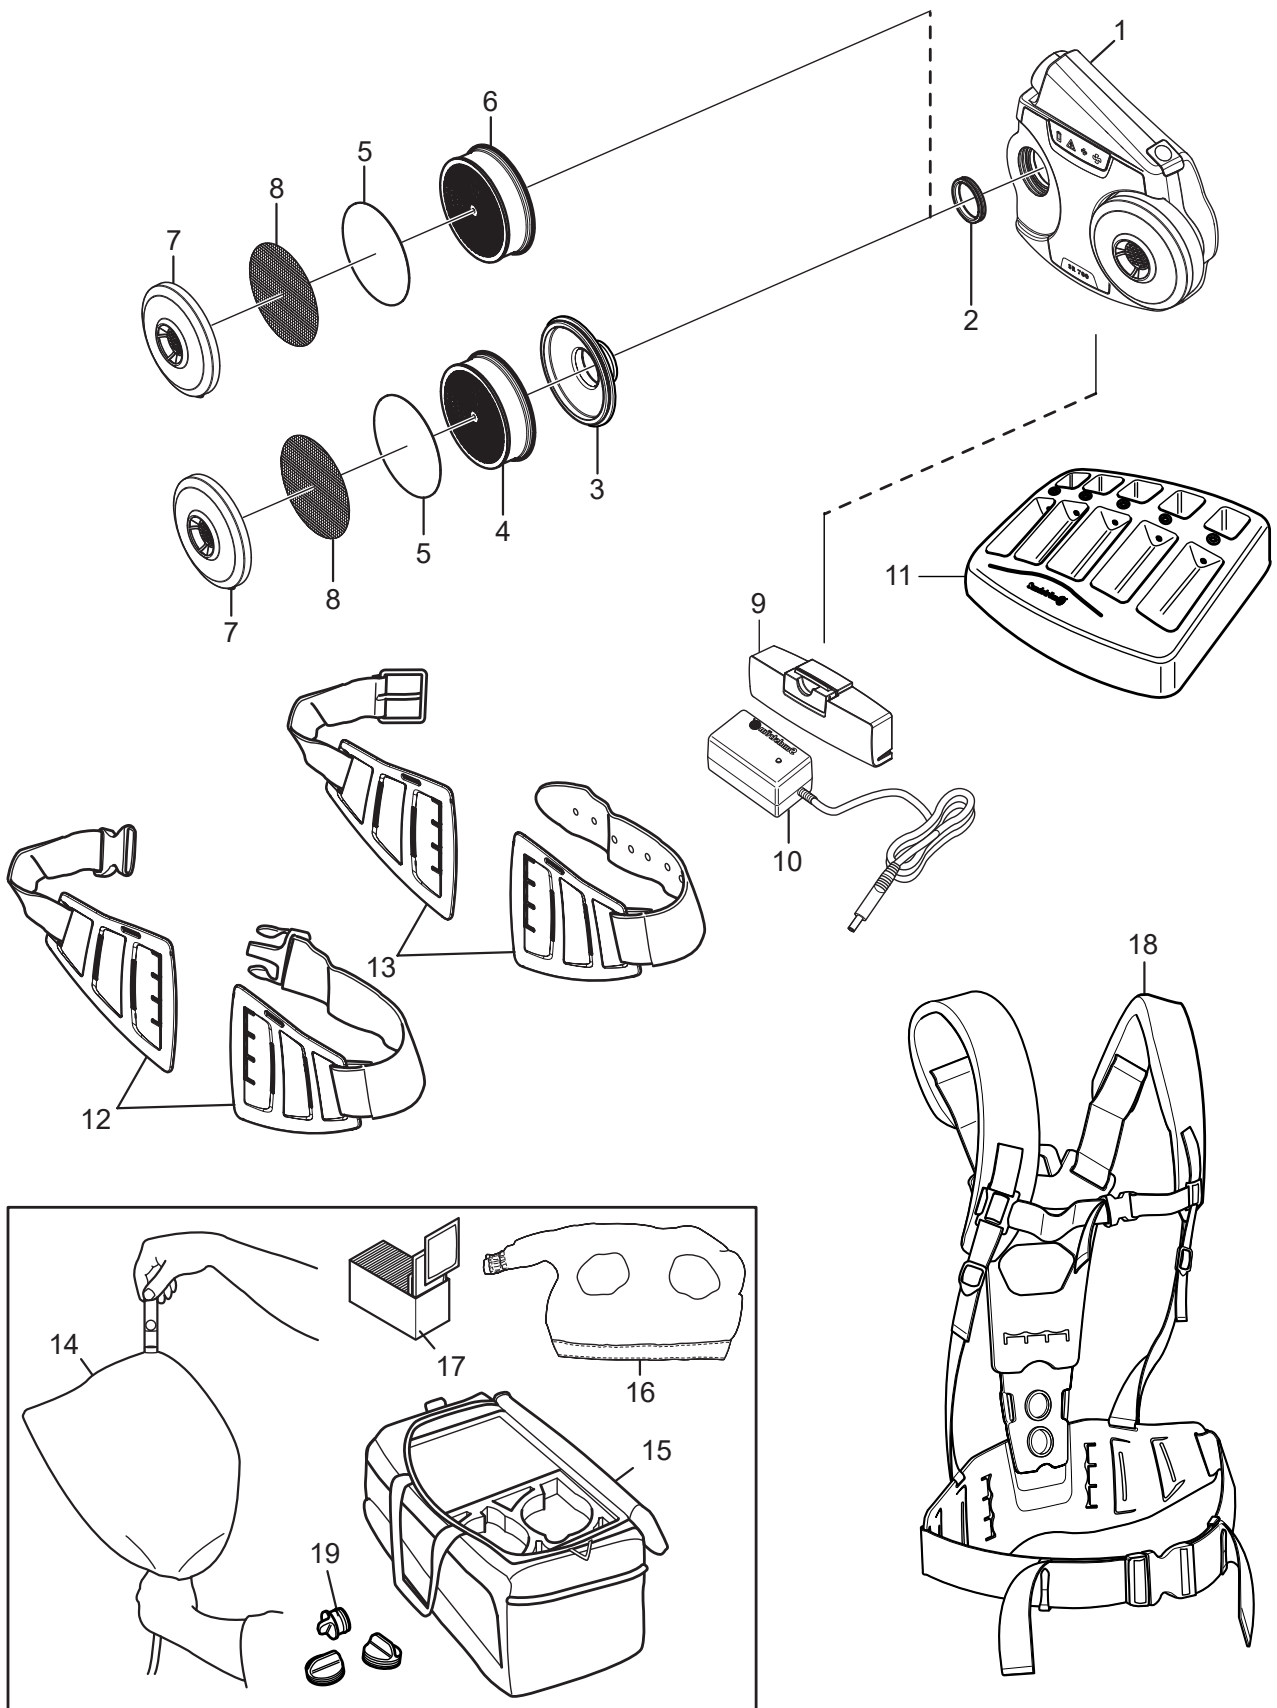

SR 700

Ersatzteile / Zubehör

| Nr. | Bezeichnung | Best. Nr. |
|------------|--|----------------------------------|
| 1. | Gebläse SR 700, nackt | R06-0710 |
| 2. | Dichtung für Gebläse | R06-0107 |
| 3. | Filteradapter SR 711 | R06-0701 |
| 4. | Partikelfilter P3 R, SR 510 | H02-1312 |
| 5. | Vorfilter SR 221 | H02-0312 |
| 6. | Partikelfilter P3 R, SR 710 | H02-1512 |
| 7. | Vorfilterhalter | R01-0605 |
| 8. | Stahlnetzscheibe SR 336 | T01-2001 |
| 9. | Batterie Standard SR 701, 2,25 Ah Batterie HD, SR 702, 3,5 Ah | R06-0708 T06-0701 |
| 10. | Batterieladegerät SR 713 | R06-0706 |
| 11. | Batterieladegestell ohne Ladegerät SR 506 Batterieladegestell kpl. SR 516 | T06-0108 T06-0111 |
| 12. | Gürtel SR 508 Gummigürtel SR 504 PVC-Gürtel | R06-0101 T06-0104 T01-0124 |
| 13. | Ledergürtel SR 503 Ledergürtel SR 503, Groß | T06-0103 T06-0107 |
| 14. | Strömungsmesser SR 356 | R03-0346 |
| 15. | Aufbewahrungstasche SR 505 | T06-0102 |
| 16. | Spritzenabdeckung SR 514 | T06-0114 |
| 17. | Reinigungstuch 50/Asche | H09-0401 |
| 18. | Kopfgestell 552 | T06-0116 |
| 19. | Stöpselsatz | R06-0703 |