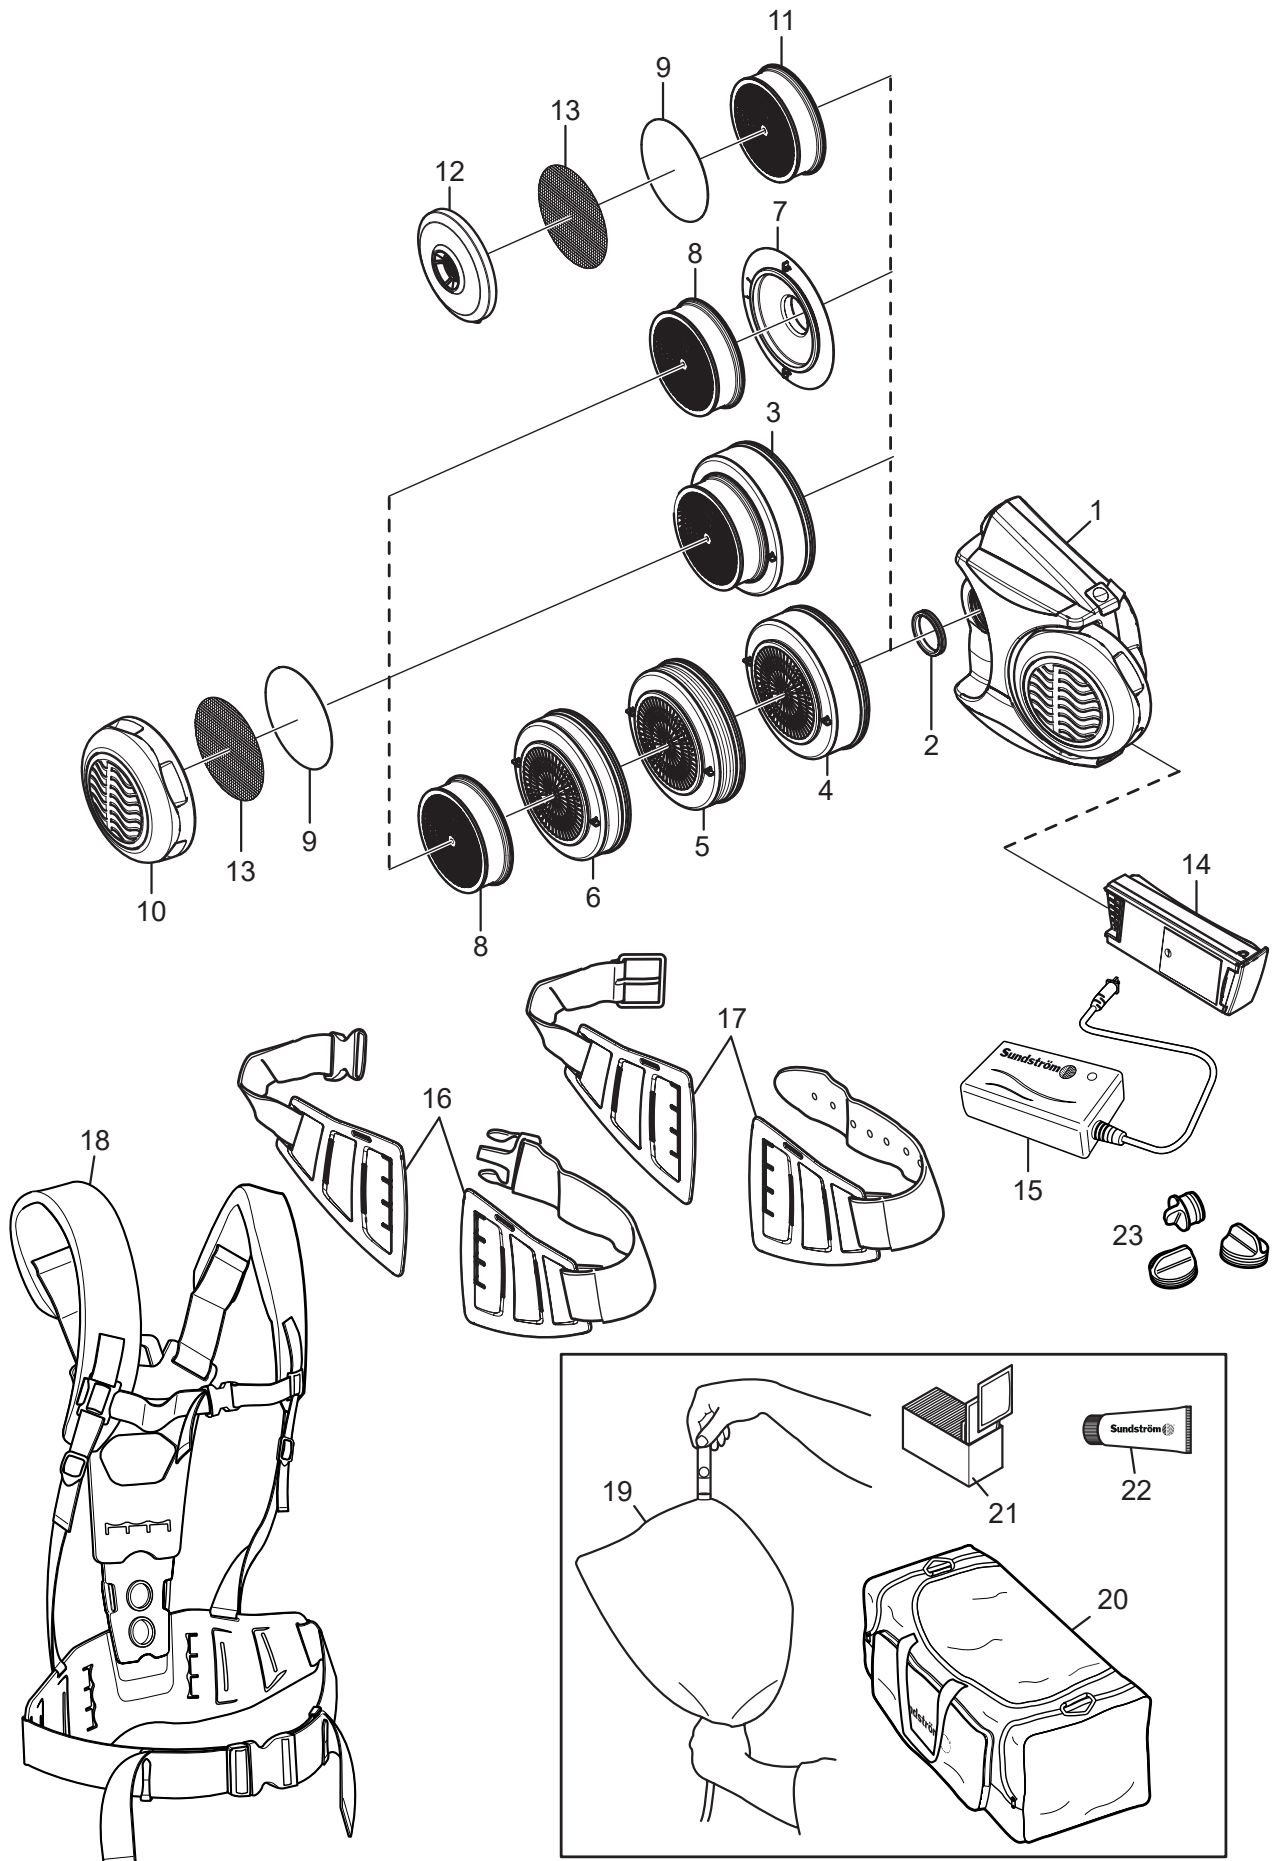

SR 500 EX

FR

Pièces détachées / Accessoires

N°	Pièce	N° de commande
1.	Ventilateur SR 500 EX, seul	R06-2001
2.	Joint pour ventilateur	R06-0107
3.	Filtre combiné A1BE2K1-Hg-P3 R, SR 599	H02-7312
4.	Filtre à gaz A1BE2K1, SR 597	H02-7212
5.	Filtre à gaz ABE1, SR 515	H02-7112
6.	Filtre à gaz A2, SR 518	H02-7012
7.	Adaptateur de filtre SR 511	R06-0105
8.	Filtre à particules P3 R, SR 510	H02-1312
9.	Préfiltre SR 221	H02-0312
10.	Support de préfiltre SR 512 EX	R06-2023
11.	Filtre à particules P3 R, SR 710	H02-1512
12.	Support de préfiltre	R01-0605
13.	Disque d'acier SR 336	T01-2001
14.	Batterie SR 501 EX, 2,1 Ah	R06-2002
15.	Chargeur de batterie SR 513 EX	R06-2003
16.	Ceinture SR 508 EX Ceinture en caoutchouc SR 504 EX Ceinture PVC EX	R06-2148 T06-2150 T01-2151
17.	Ceinture en cuir SR 503 EX	T06-2149
18.	Harnais SR 552 EX	T06-2002
19.	Débitmètre SR 356	R03-0346
20.	Sacoche SR 505	T06-0102
21.	Serviettes de nettoyage Boîtes de 50	H09-0401
22.	Tube de vaseline	R06-2016
23.	Kit de bouchons	R06-0703