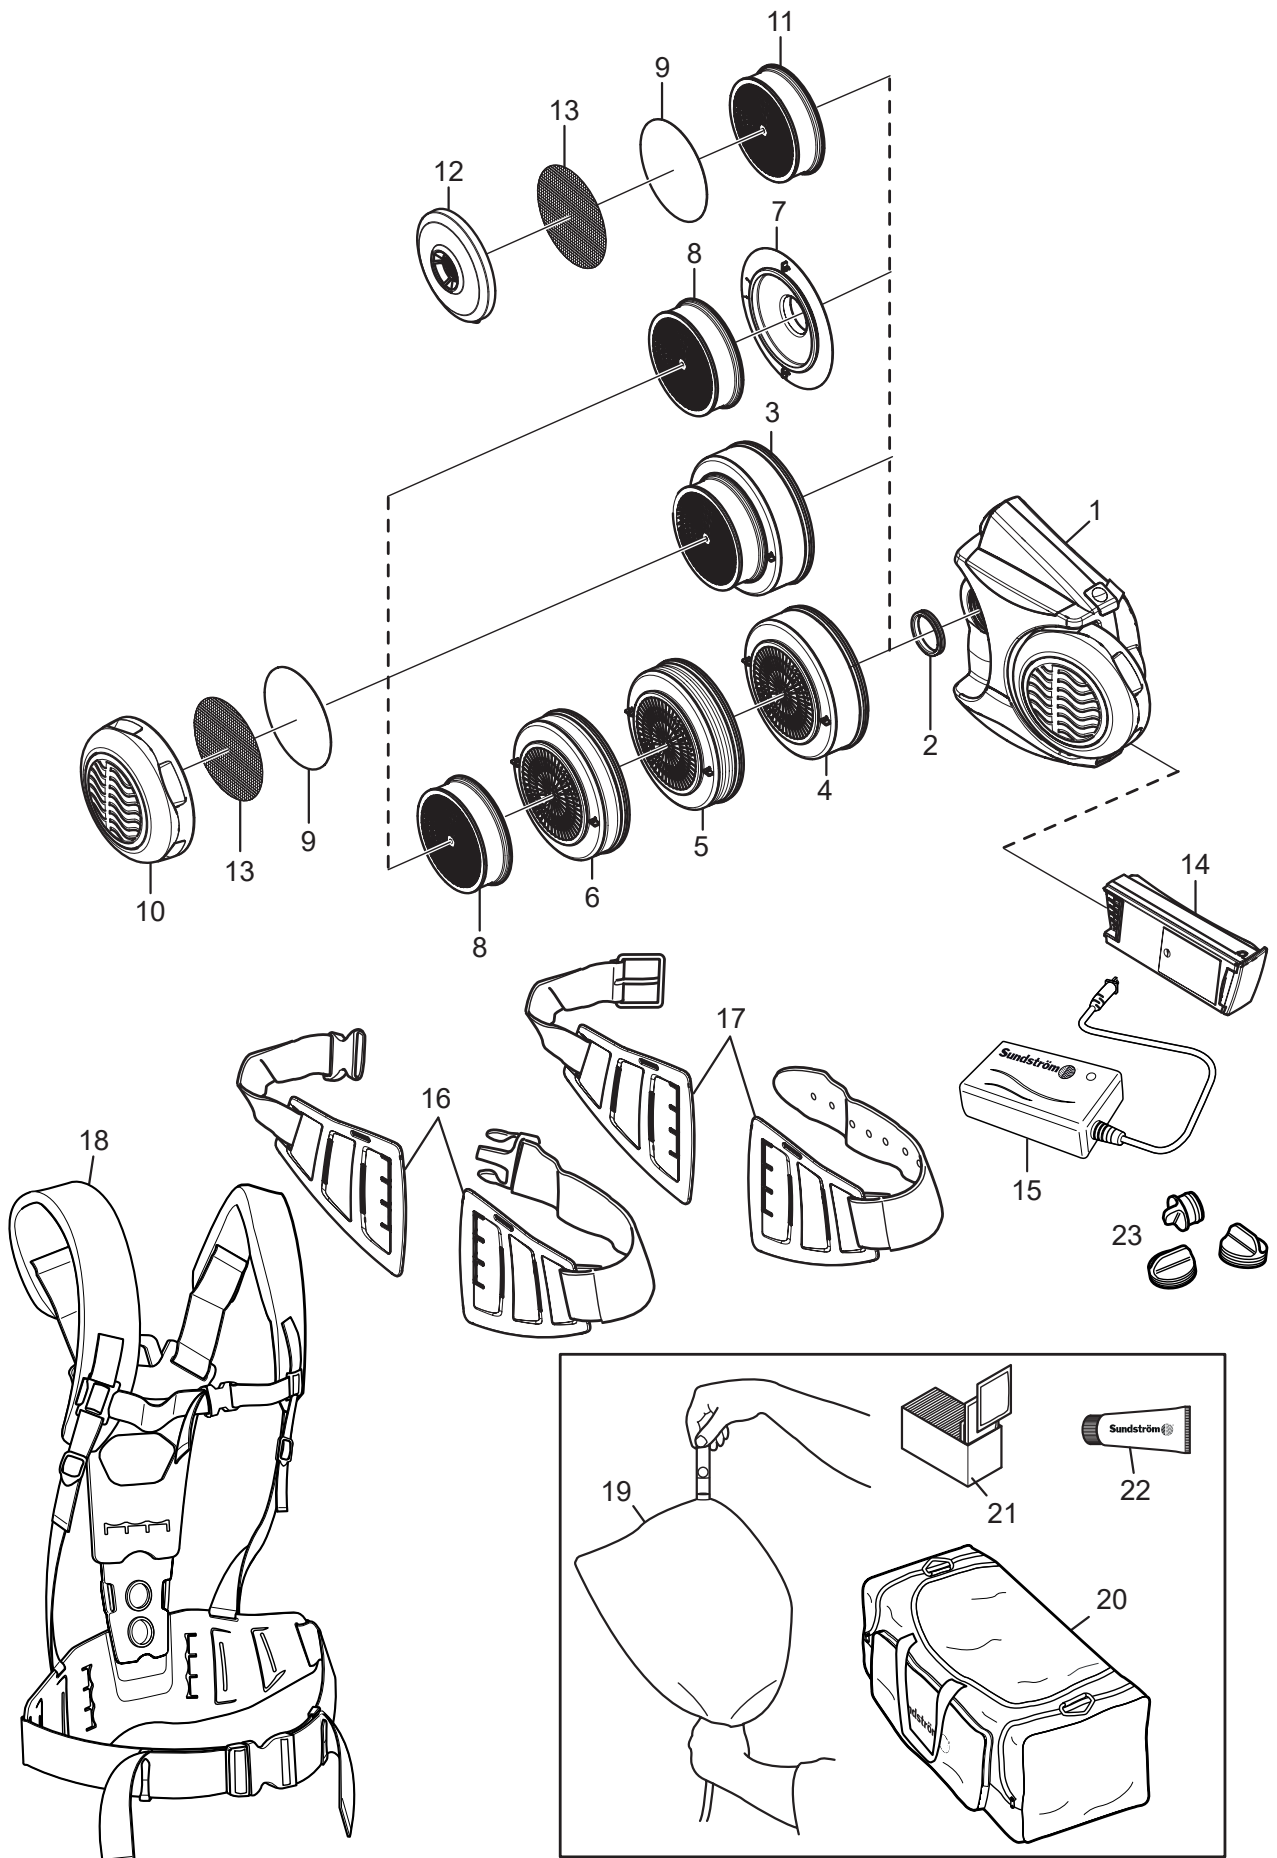

# SR 500 EX

## Ersatzteile / Zubehör

<b>Nr.</b>	<b>Bezeichnung</b>	<b>Best. Nr.</b>
1.	Gebläse SR 500 EX, nackt	R06-2001
2.	Dichtung für Gebläse	R06-0107
3.	Kombifilter A1BE2K1-Hg-P3 R, SR 599	H02-7312
4.	Gasfilter A1BE2K1, SR 597	H02-7212
5.	Gasfilter ABE1, SR 515	H02-7112
6.	Gasfilter A2, SR 518	H02-7012
7.	Filteradapter SR 511	R06-0105
8.	Partikelfilter P3 R, SR 510	H02-1312
9.	Vorfilter SR 221	H02-0312
10.	Vorfilterhalter SR 512 EX	R06-2023
11.	Partikelfilter P3 R, SR 710	H02-1512
12.	Vorfilterhalter	R01-0605
13.	Stahlnetzscheibe SR 336	T01-2001
14.	Batterie SR 501 EX, 2,1 Ah	R06-2002
15.	Batterieladegerät SR 513 EX	R06-2003
16.	Gürtel SR 508 EX Gummigürtel SR 504 EX Gürtel PVC EX	R06-2148 T06-2150 T01-2151
17.	Ledergürtel SR 503 EX	T06-2149
18.	Geschirr SR 552 EX	T06-2002
19.	Strömungsmesser SR 356	R03-0346
20.	Aufbewahrungstasche SR 505	T06-0102
21.	Reinigungstücher. 50/Dose	H09-0401
22.	Tube Vaseline	R06-2016
23.	Stöpselsatz	R06-0703